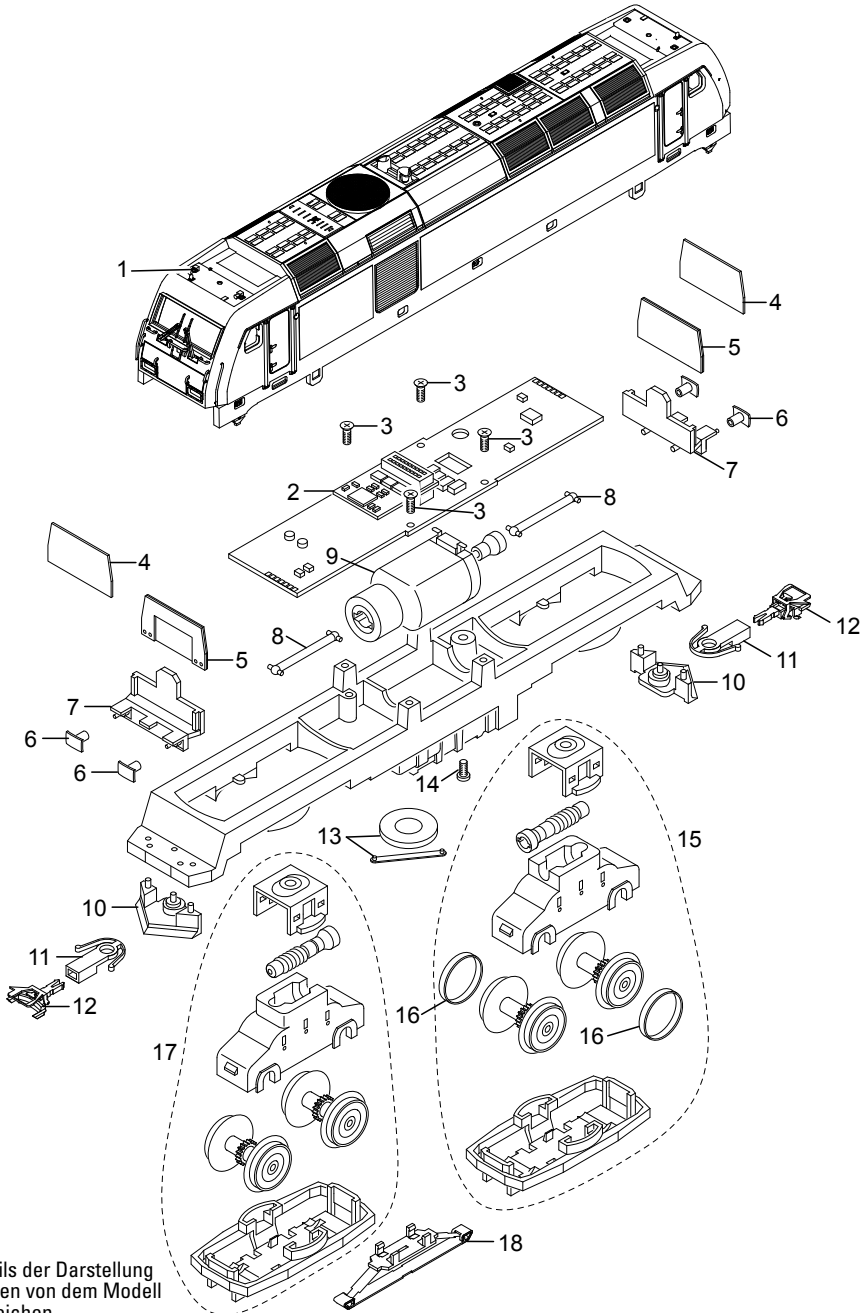

# Einzelteile der Lokomotive 36652

**märklin**  
HO

Details der Darstellung  
können von dem Modell  
abweichen

# Einzelteile der Lokomotive 36652

Lfd. Nr.	Benennung	Bestell-Nr.
1	Antenne, Signalhörner	E249 014
2	Decoder	257 221
3	Schraube	E786 750
4	Maske	E100 557
5	Beleuchtung	E256 841
6	Puffer	E203 618
7	Pufferbohle	E132 922
8	Kardanwelle	E408 929
9	Motor	E408 905
10	Schienenräumer	E408 932
11	Kupplungsschacht	E408 947
12	Kurzkupplung	E701 630
13	Lautsprecher	—
14	Schraube	E785 070
15	Antriebseinheit vorne	E167 074
16	Haftreifen	7 153
17	Antriebseinheit hinten	E167 075
18	Schleifer	E206 370