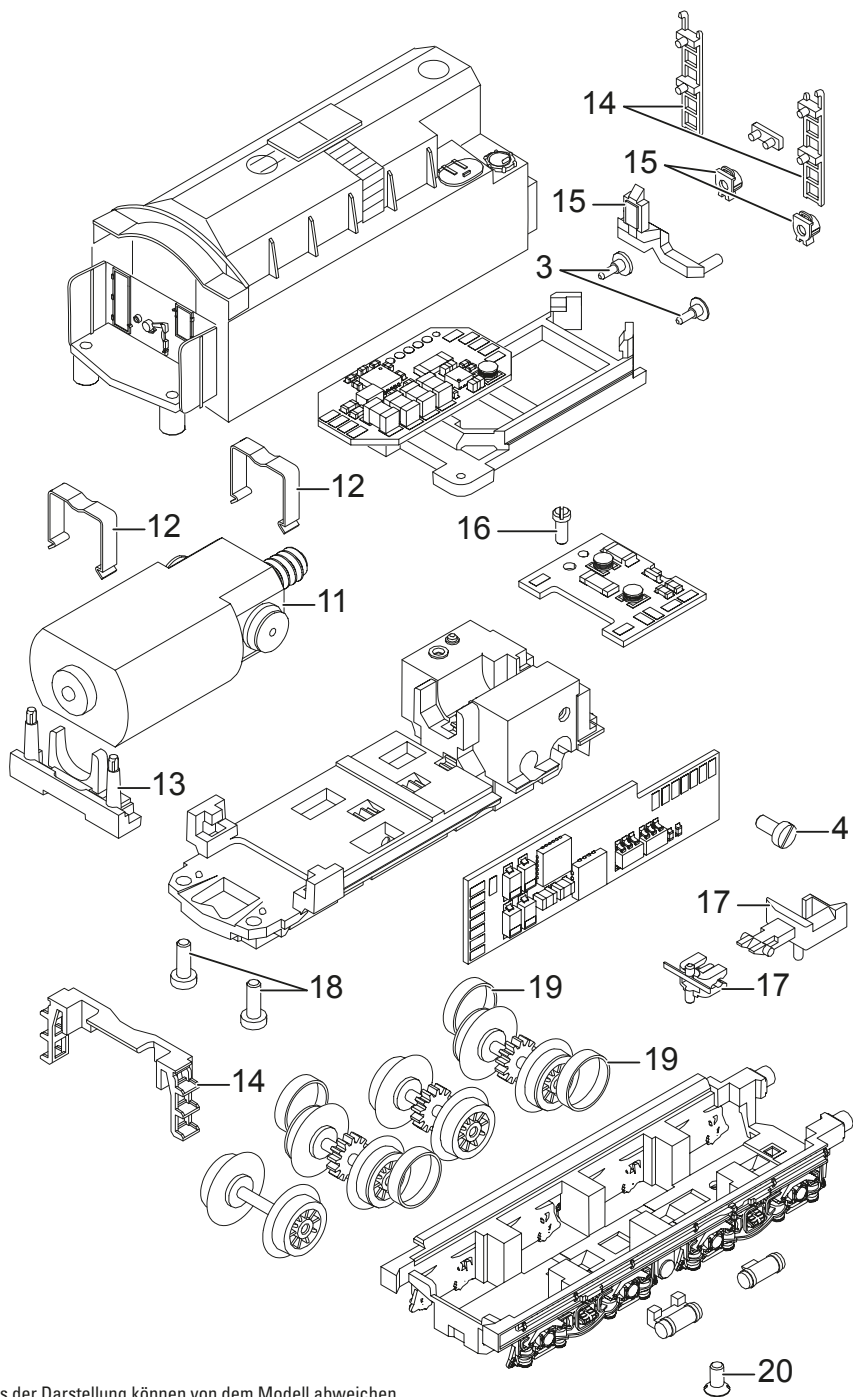

Details der Darstellung können von dem Modell abweichen.

16043

Details der Darstellung können von dem Modell abweichen.

1	Windleitbleche	E262 565
2	Lautsprecher	E345 756
3	Puffer	E326 550
4	Schraube	E19 8001 28
5	Drehgestell vorn	E156 506
6	Gestänge links	E154 091
7	Gestänge rechts	E154 097
8	Drehgestell	E325 778
9	Kupplungsdeichsel	E257 637
10	Schraube	E19 8049 28
11	Motor	E257 634
12	Klammer	E13 1481 00
13	Abdeckung	E257 633
14	Treppe u. Leitern	E288 473
15	Lampen u. Lichtkörper	E265 003
16	Schraube	E19 709428
17	Kupplung	E198 503
18	Schraube	E19 8035 28
19	Haftreifen	E12 2273 00
20	Schraube	E19 8326 28
	Schutzrohr	E22 3567 00
	Haken, Bremsschlauch, Treppe, Kupplung	E309 463

Hinweis: Einige Teile werden nur ohne oder mit anderer Farbgebung angeboten.
Teile, die hier nicht aufgeführt sind, können nur im Rahmen einer Reparatur im Märklin-Reparatur-Service repariert werden.