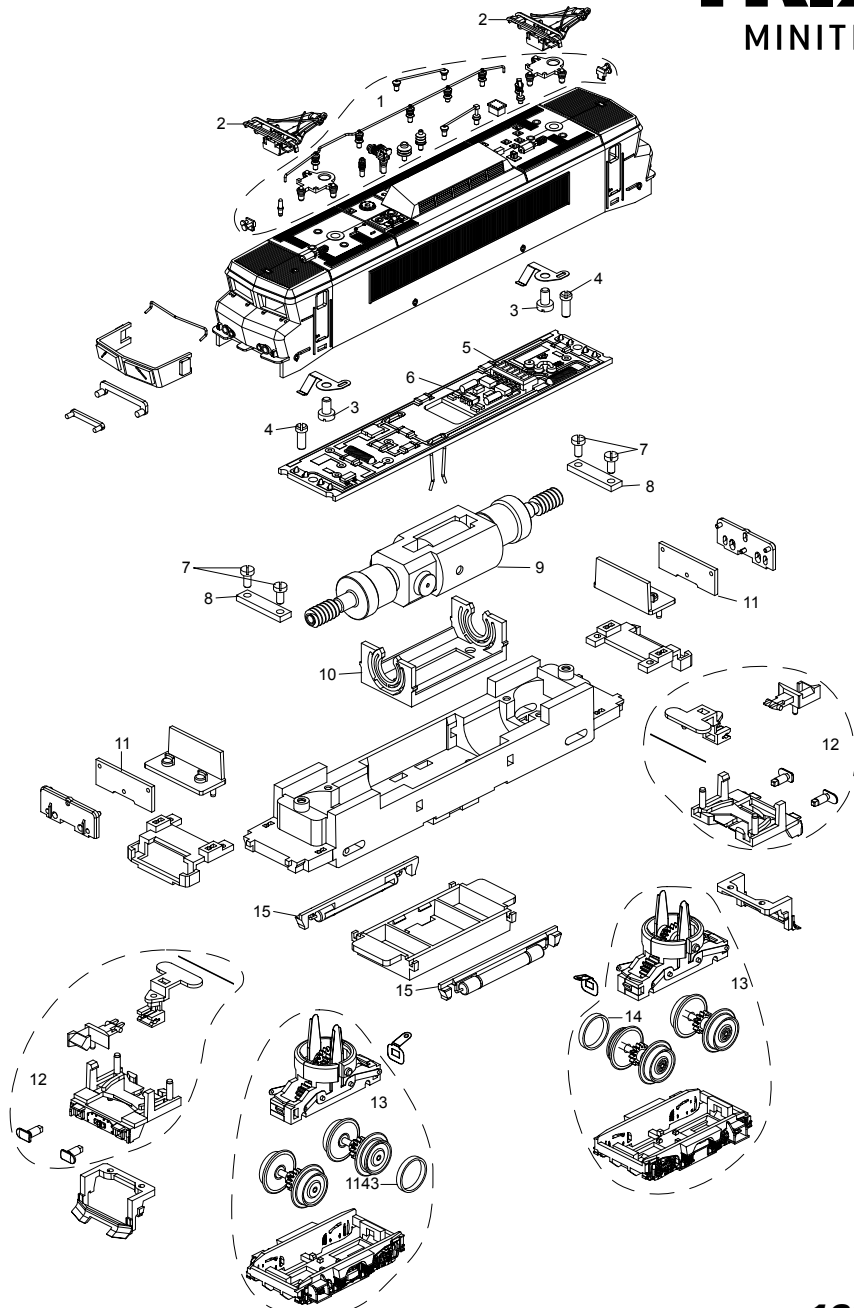

TRIX

MINITRIX

Details der Darstellung können von dem Modell abweichen.

12294

1	Steckteile Aufbau	E187 297
2	Stromabnehmer	E184 652
3	Schraube	E19800 228
4	Schraube	E19709 828
5	Kontaktleiste	E31286 225
6	Leiterplatte-Stecker	E118 605
7	Schraube	E19800 128
8	Halterung	E111 609
9	Motor	E114 384
10	Motorlager	E324 194
11	Beleuchtungsplatine	E114 390
12	Kupplung,Pufferbohle	E178 663
13	Drehgestell	E184 654
14	Haftreifen	E12 2258 00
15	Schienenräumer, Luftkessel	E187 298

Hinweis: Einige Teile werden nur ohne oder mit anderer Farbgebung angeboten.
Teile, die hier nicht aufgeführt sind, können nur im Rahmen einer Reparatur im Märklin-Reparatur-Service repariert werden.