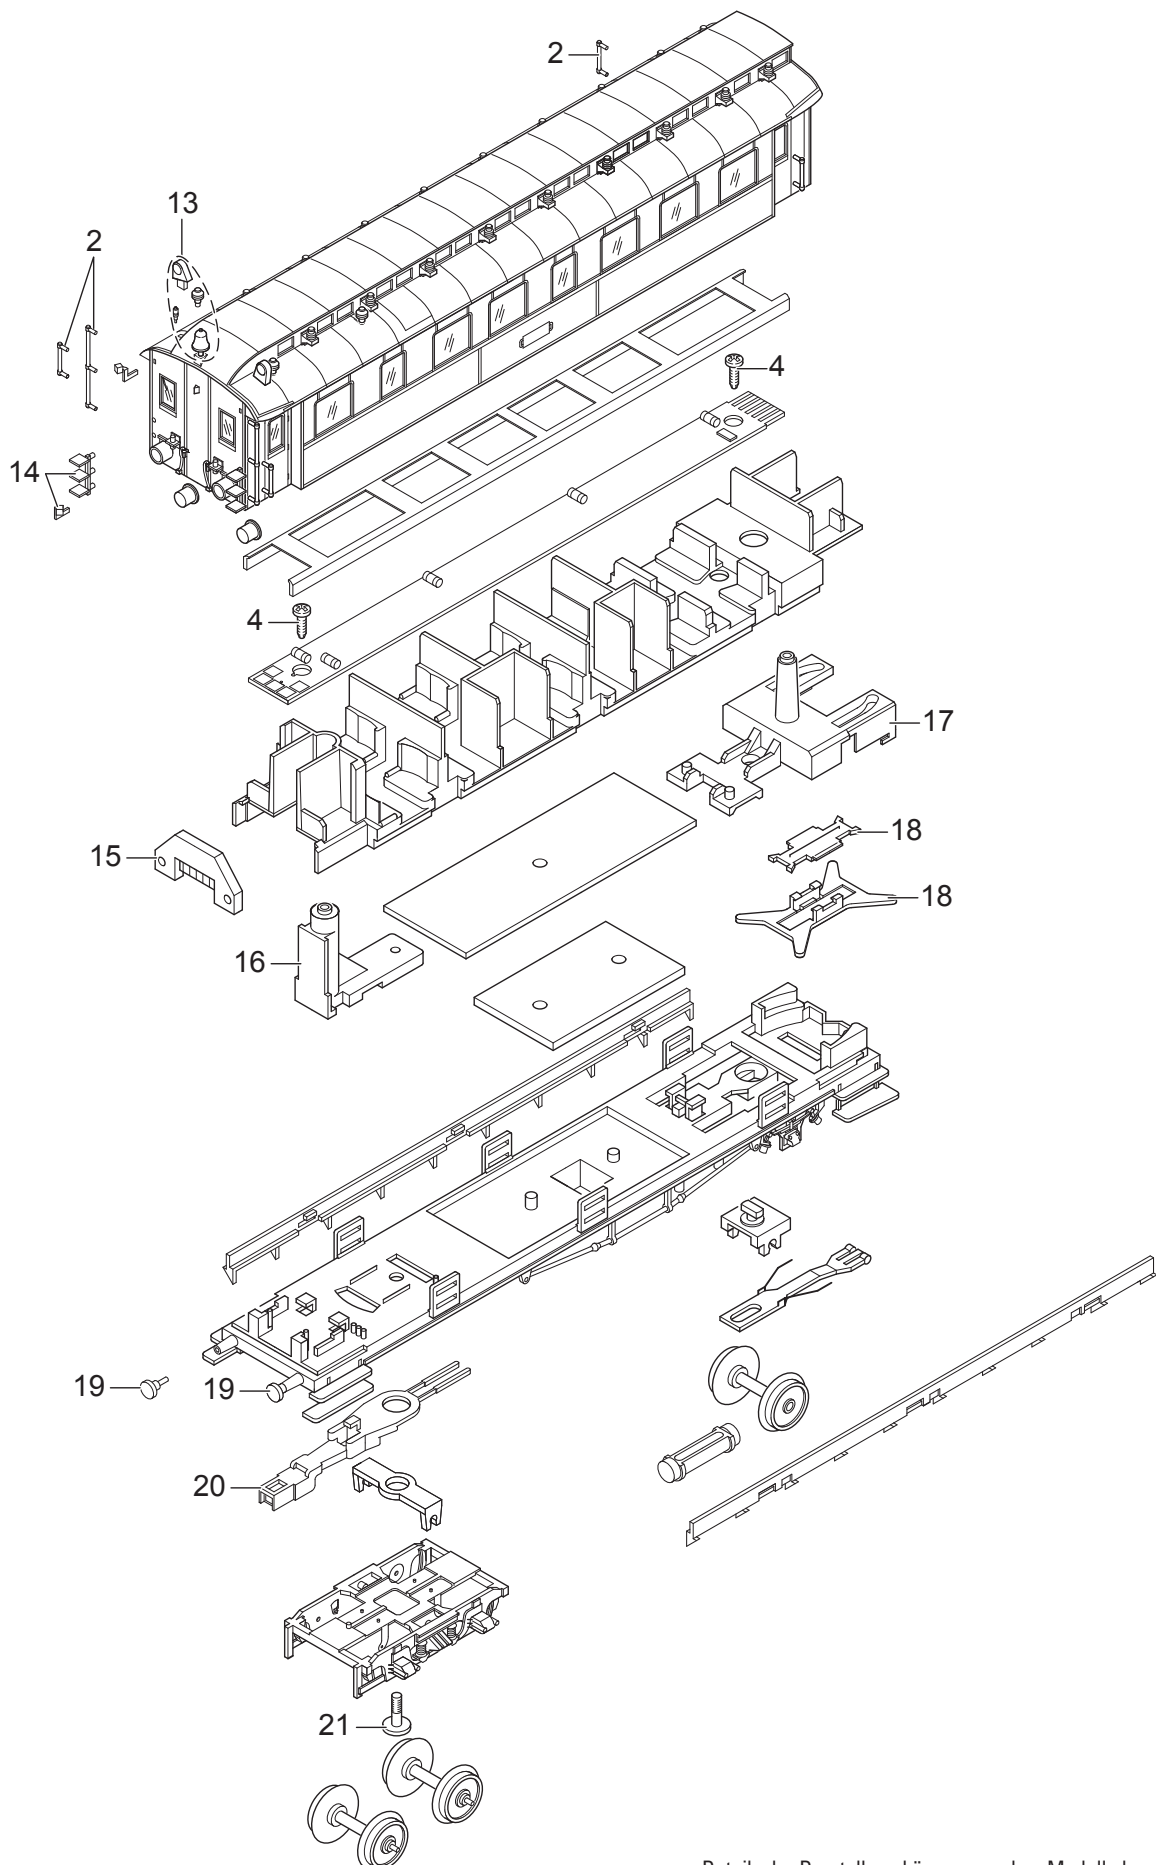

# Einzelteile der Lokomotive 37487

Details der Darstellung können von dem Modell abweichen.

# Einzelteile der Lokomotive 37487

Lfd. Nr.	Benennung	Bestell-Nr.
1	Scherenstromabnehmer	E15 0672 00
2	Handstangen	E297 807
3	Schraube	E785 030
4	Schraube	E786 750
5	Decoder	292 153
6	Motor	E239 658
7	Kardanwelle	E311 236
8	Antrieb kpl.	E311 463
9	Sechskantansatzschraube	E201 810
10	Haftreifen	7 154
11	Schleifer	E206 370
12	Lautsprecher	E234 556
13	Dachsteckteile	E312 777
14	Lampenhalter, Treppen	E245 798
15	Beleuchtungseinheit	E296 207
16	Lampensockel	E11 0820 03
17	Halter	E11 0819 03
18	Abdeckung, Verbindungsdeichsel	E245 806
19	Puffer	E245 808
20	Kupplungshalter	E12 4759 00
21	Schraube	E14 0760 08
	Schraubenkupplung	E313 790
	Bremsleitungen	E12 5149 00
	Kurzkupplung	E701 630