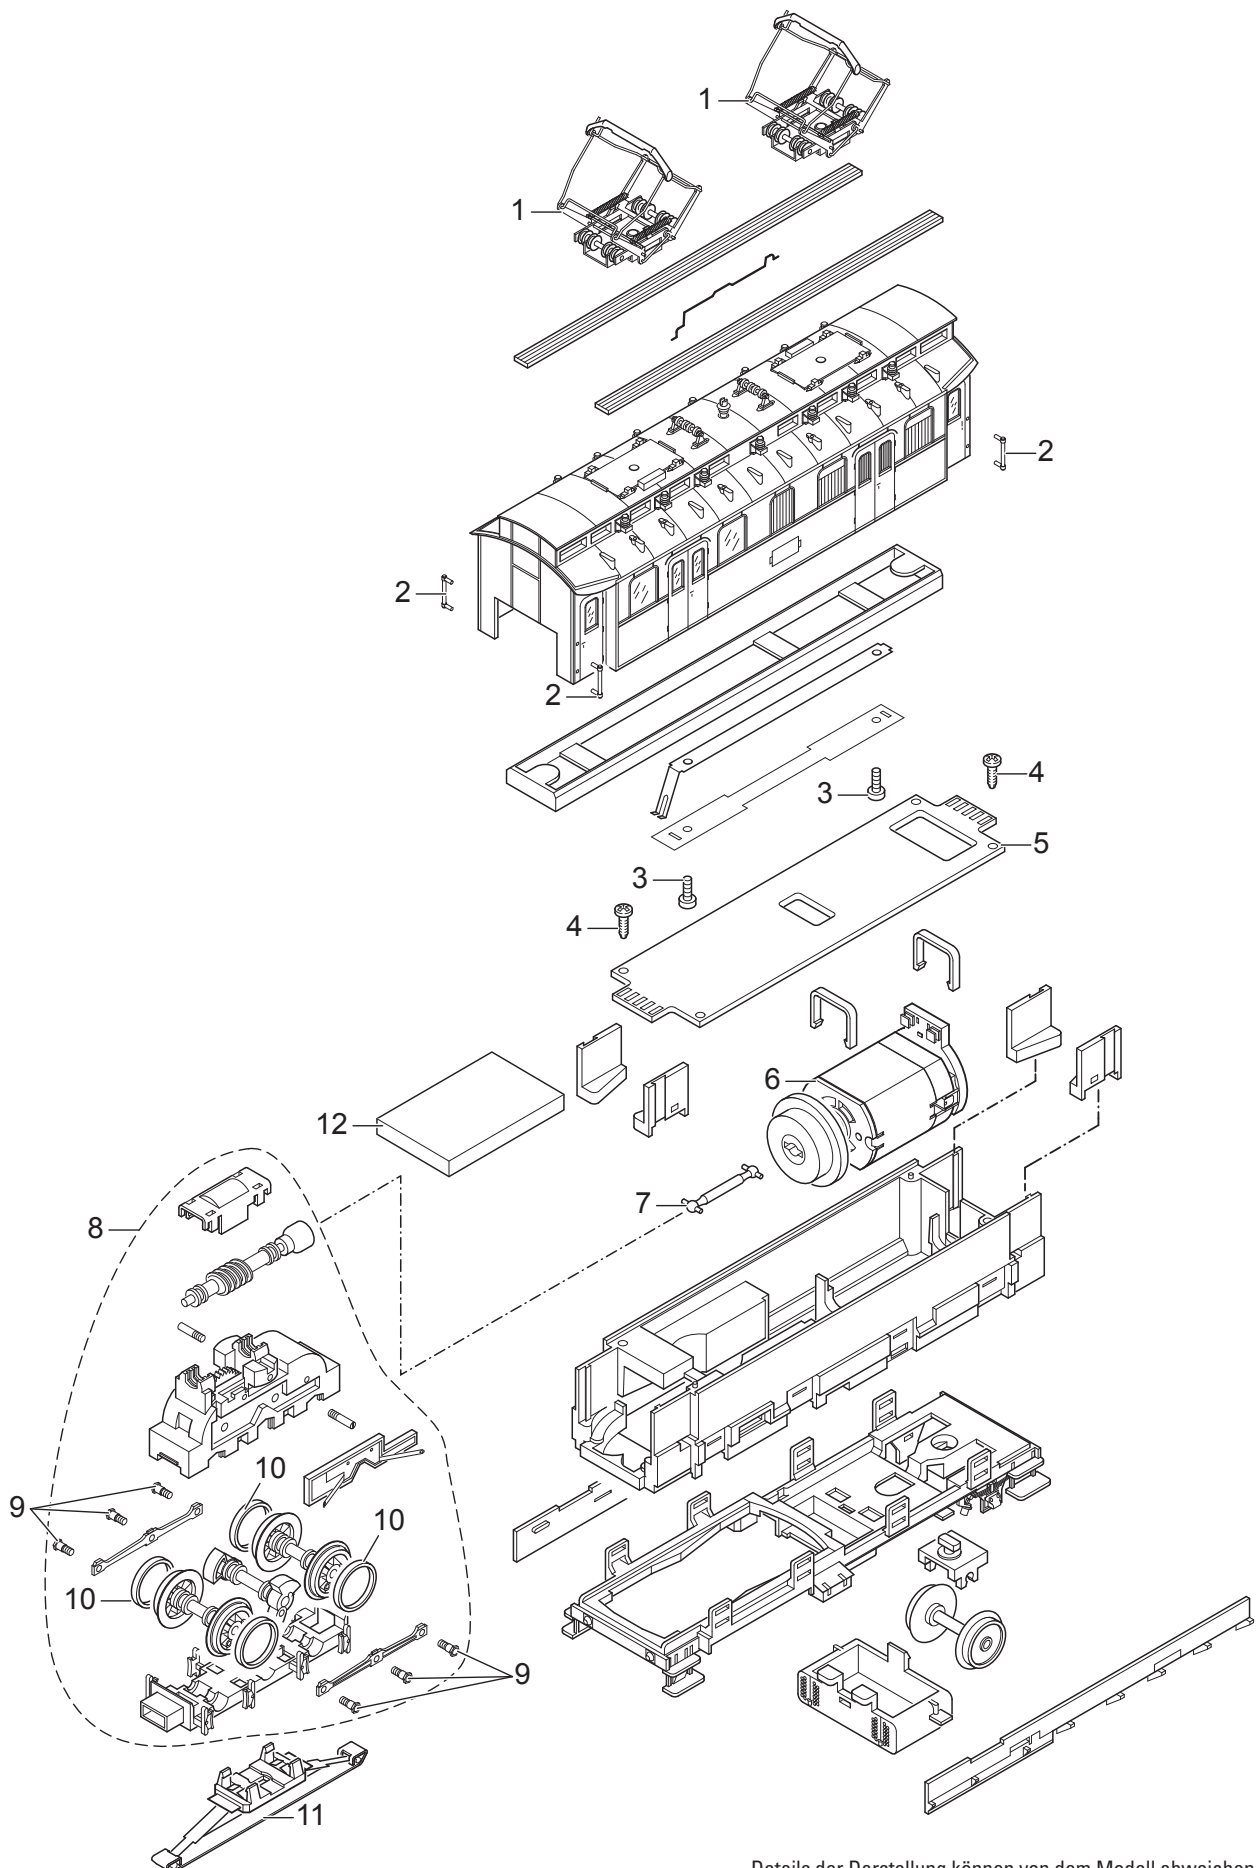

# Einzelteile der Lokomotive 37487

Details der Darstellung können von dem Modell abweichen.

# Einzelteile der Lokomotive 37487

Lfd. Nr.	Benennung	Bestell-Nr.
1	Scherenstromabnehmer	E15 0672 00
2	Handstangen	E297 807
3	Schraube	E785 030
4	Schraube	E786 750
5	Decoder	292 153
6	Motor	E239 658
7	Kardanwelle	E311 236
8	Antrieb kpl.	E311 463
9	Sechskantansatzschraube	E201 810
10	Haftreifen	7 154
11	Schleifer	E206 370
12	Lautsprecher	E234 556
13	Dachsteckteile	E312 777
14	Lampenhalter, Treppen	E245 798
15	Beleuchtungseinheit	E296 207
16	Lampensockel	E11 0820 03
17	Halter	E11 0819 03
18	Abdeckung, Verbindungsdeichsel	E245 806
19	Puffer	E245 808
20	Kupplungshalter	E12 4759 00
21	Schraube	E14 0760 08
	Schraubenkupplung	E313 790
	Bremsleitungen	E12 5149 00
	Kurzkupplung	E701 630