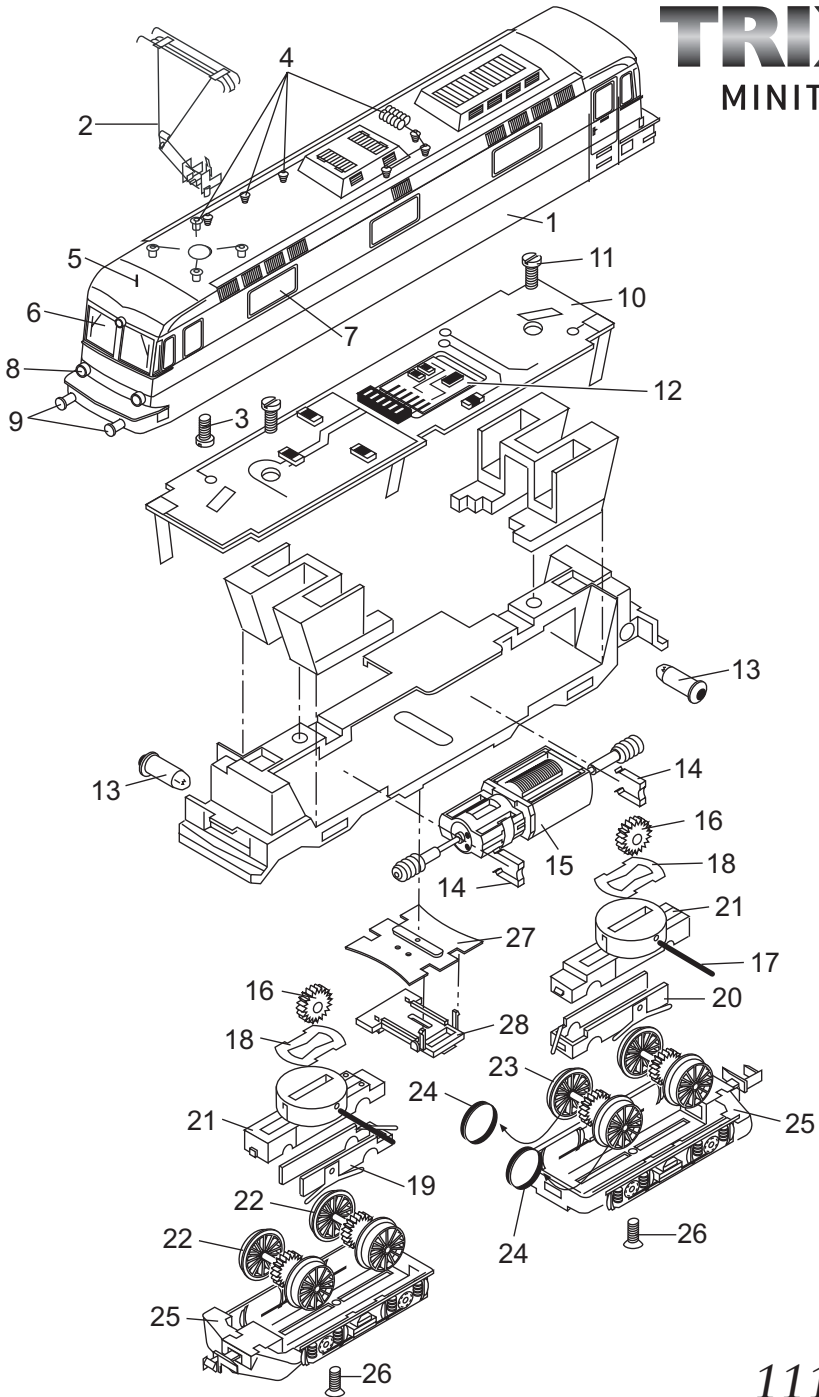

TRIX

MINITRIX

11126

1	Lok-Aufbau (komplett)	123 109
2	Dachstromabnehmer	104 896
3	Schraube für Dachstromabnehmer	19 8003 28
4	Dachleitungen und Isolatoren	104 935
5	Antenne	14 0522 08
6	Fenstereinsatz	12 2359 00
7	Seitenfenster	104 890
8	Leuchtstab	12 2361 00
9	Puffer	14 0395 28
10	Leiterplatte	309 183
11	Schraube für Leiterplatte	19 7035 28
12	Decoder	66 838
13	Glühlampe	15 0250 00
14	Motorhalteklammer	13 1481 00
15	Motor komplett	31 2754 04
16	Zahnrad	12 2021 00
17	Achse	14 0241 00
18	Kontaktscheibe	13 1959 15
19	Schleifer	31 2071 08
20	Schleifer	31 2071 09
21	Drehschemel	309 218
22	Radsatz	31 2071 10
23	Radsatz mit Haftreifen	31 2071 11
24	Haftreifen	72 2258 00
25	Drehgestellrahmen	104 900
26	Schraube	19 8317 28
27	Schleiferplatte	31 2936 06
28	Halter	104 898