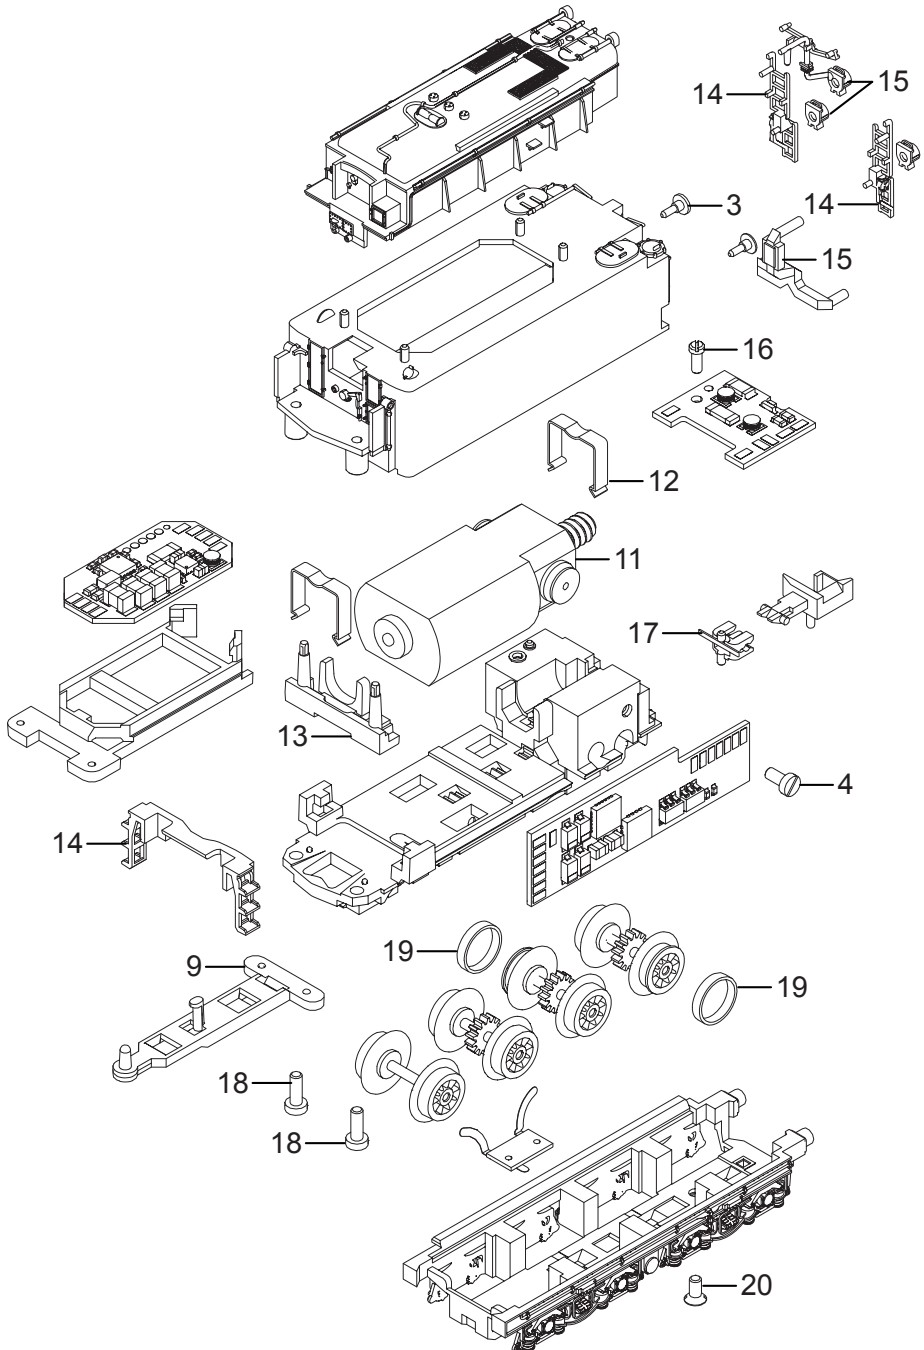

Details der Darstellung  
können von dem Modell  
abweichen.

16412

Details der Darstellung können von dem Modell abweichen.

1	Windleitblech	E12 5294 00
2	Lautsprecher	E286 382
3	Puffer, Handstangen	E191 170
4	Schraube	E19 8001 28
5	Lenkgestell	E262 578
6	Gestänge links	E162 738
7	Gestänge rechts	E162 743
8	Drehgestell	E263 776
9	Kupplungsdeichsel	E257 637
10	Schraube	E19 8049 28
11	Motor	E257 634
12	Klammer	E13 1481 00
13	Abdeckung	E257 633
14	Treppe u. Leitern	E265 532
15	Lampen u. Lichtkörper	E265 003
16	Schraube	E19 7094 28
17	Kupplung	E198 503
18	Schraube	E19 8035 28
19	Haftreifen	E12 2273 00
20	Schraube	E19 8326 28
	Schutzrohr	E22 3567 00
	Steckteile	E309 463

Hinweis: Einige Teile werden nur ohne oder mit anderer Farbgebung angeboten.  
Teile, die hier nicht aufgeführt sind, können nur im Rahmen einer Reparatur im Märklin  
Reparatur-Service repariert werden.