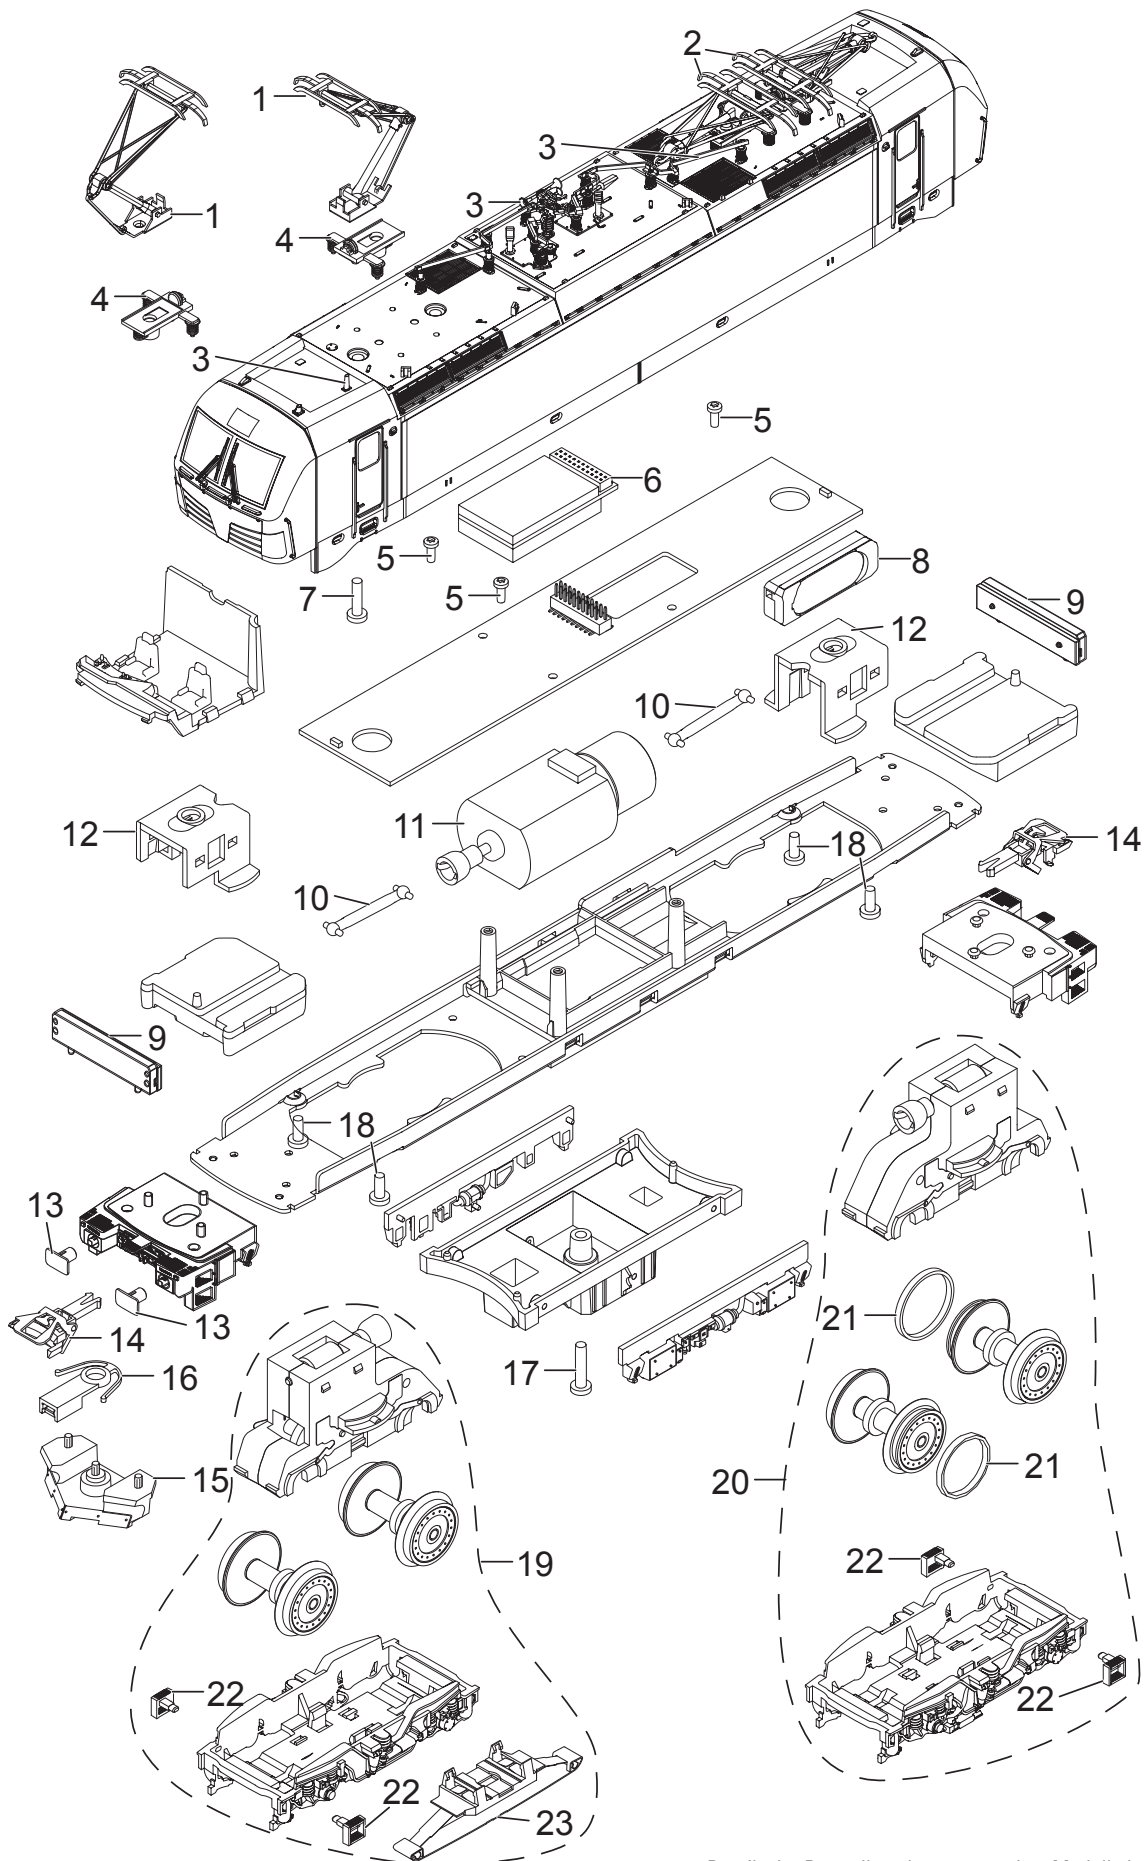

# Einzelteile der Lokomotive 36195

Details der Darstellung können von dem Modell abweichen.

# Einzelteile der Lokomotive 36195

---

Lfd. Nr.	Benennung	Bestell-Nr.
1	Stromabnehmer	E116 072
2	Stromabnehmer	E116 071
3	Dachaustrüstung	E293 905
4	Trägerisolation	E204 034
5	Schraube	E786 341
6	Decoder	328 388
7	Schraube	E142 373
8	Lautsprecher	E250 212
9	Beleuchtung	E260 689
10	Kardanwelle	E301 807
11	Motor	E264 717
12	Halteklammer	E264 728
13	Puffer	E277 099
14	Kurzkupplung	E701 630
15	Schienenräumer	E260 687
16	Kupplungsschacht	E408 947
17	Schraube	E277 555
18	Schraube	E289 715
19	Treibgestell vorn	E261 244
20	Treibgestell hinten	E261 249
21	Haftreifen	7 153
22	Trittstufen	E272 803
23	Schleifer	E206 370