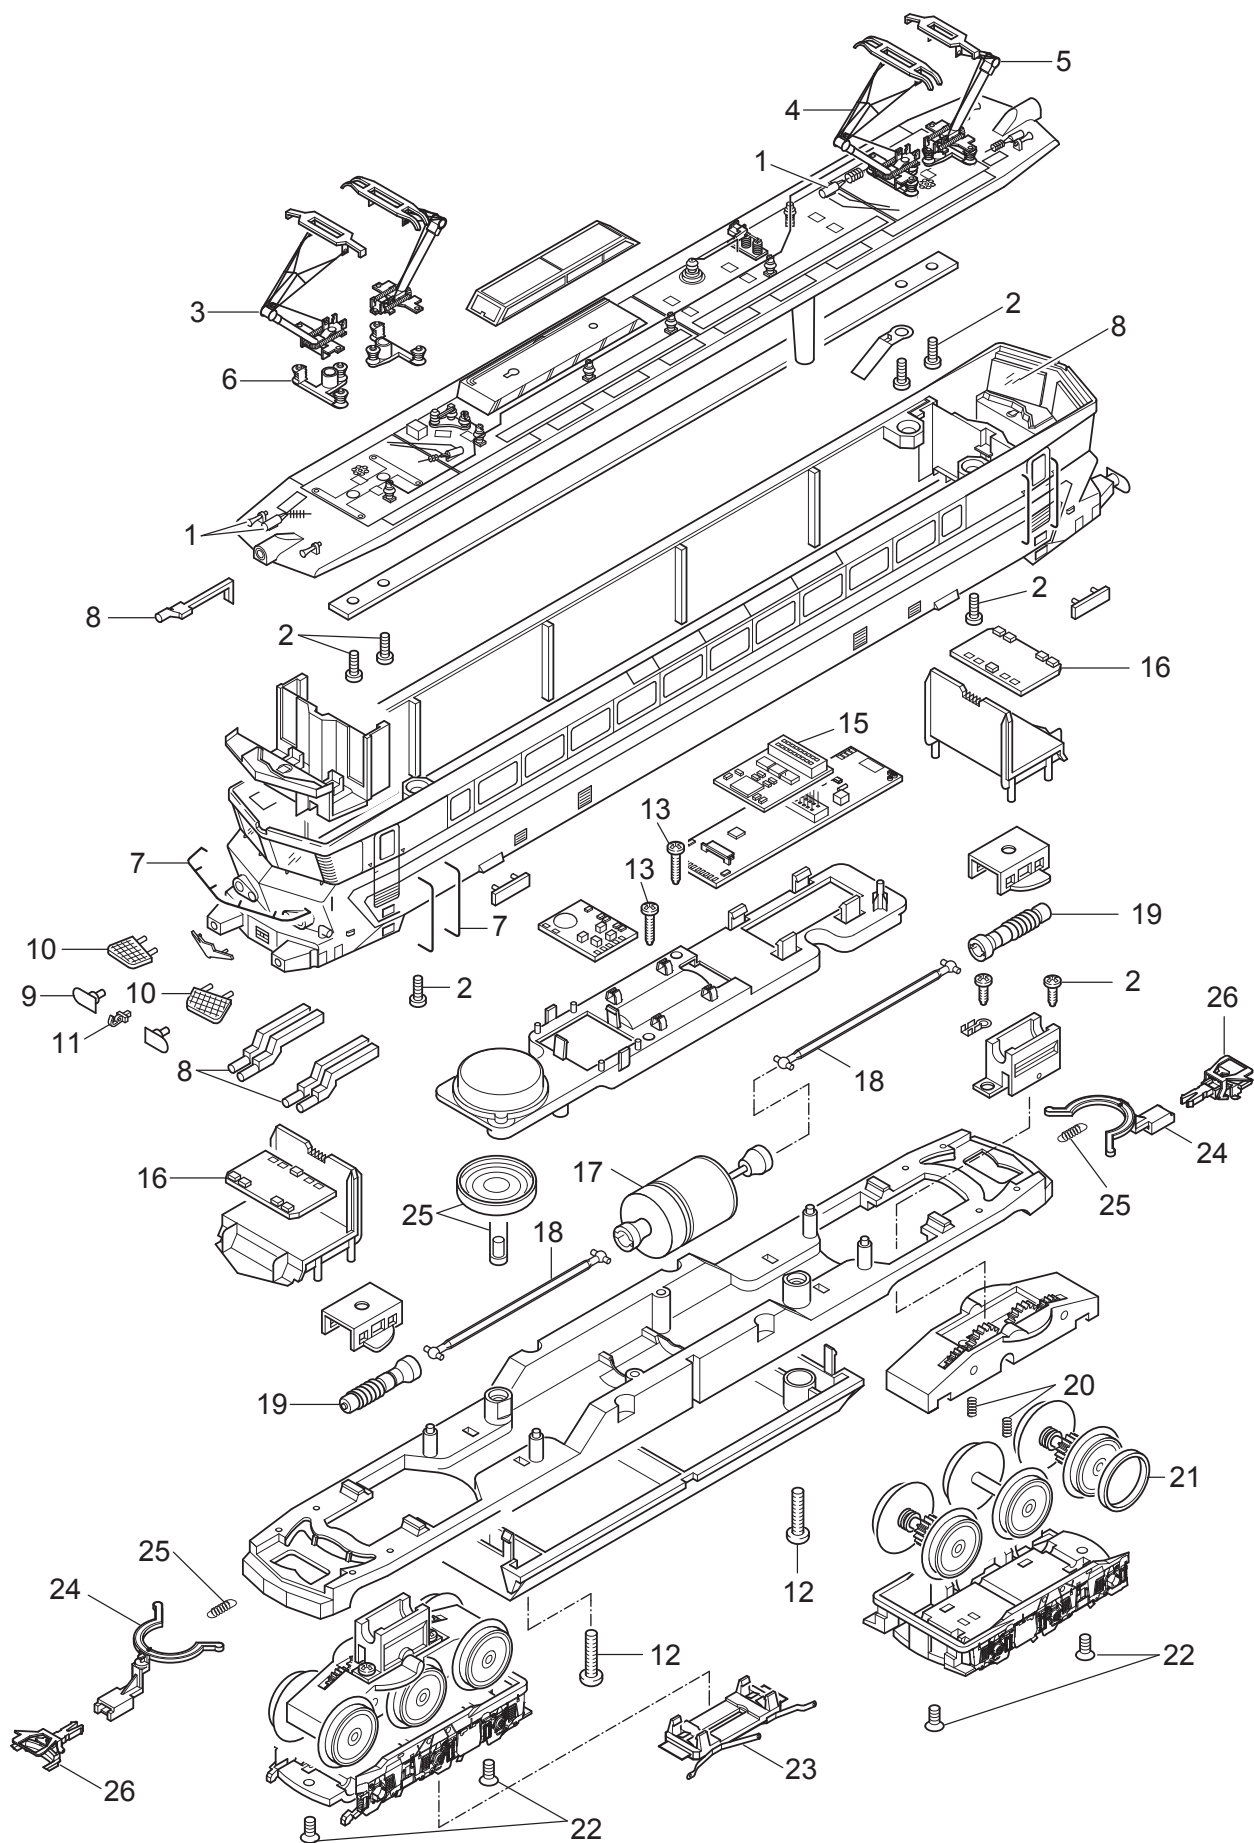

# Einzelteile der Lokomotive 22575

# TRIX H0

Details der Darstellung können von dem Modell abweichen.

# Einzelteile der Lokomotive 22575

Lfd. Nr.	Benennung	Bestell-Nr.
1	Hörner, Senkantr.	E262 585
2	Schraube	E786 750
3	Einholm Stromabnehmer	E146 643
4	Einholm Stromabnehmer	E146 645
5	Einholm Stromabnehmer	E146 644
6	Trägerisolation	E150 472
7	Griffstangen	E188 368
8	Glasteile	E262 586
9	Puffer	E180 184
10	Trittleche	E262 587
11	Haken	E282 390
12	Schraube	E786 430
13	Schraube	E786 690
14	Lautsprecher	E182 576
15	Decoder	275 266
16	Leiterplatte,Stirnbeleucht.	E112 481
17	Motor	E258 635
18	Kardanwelle	E145 450
19	Schneckenwelle	E105 211
20	Druckfeder	E765 690
21	Haftreifen	7 154
22	Schraube	E786 790
23	Schleifer	E112 478
24	Deichsel	E112 462
25	Schaltchieberfeder	7 194
26	Kurzkupplung	E701 630
	Bremsleitung	E12 5149 00
	Leitung, Schürze	E262 588