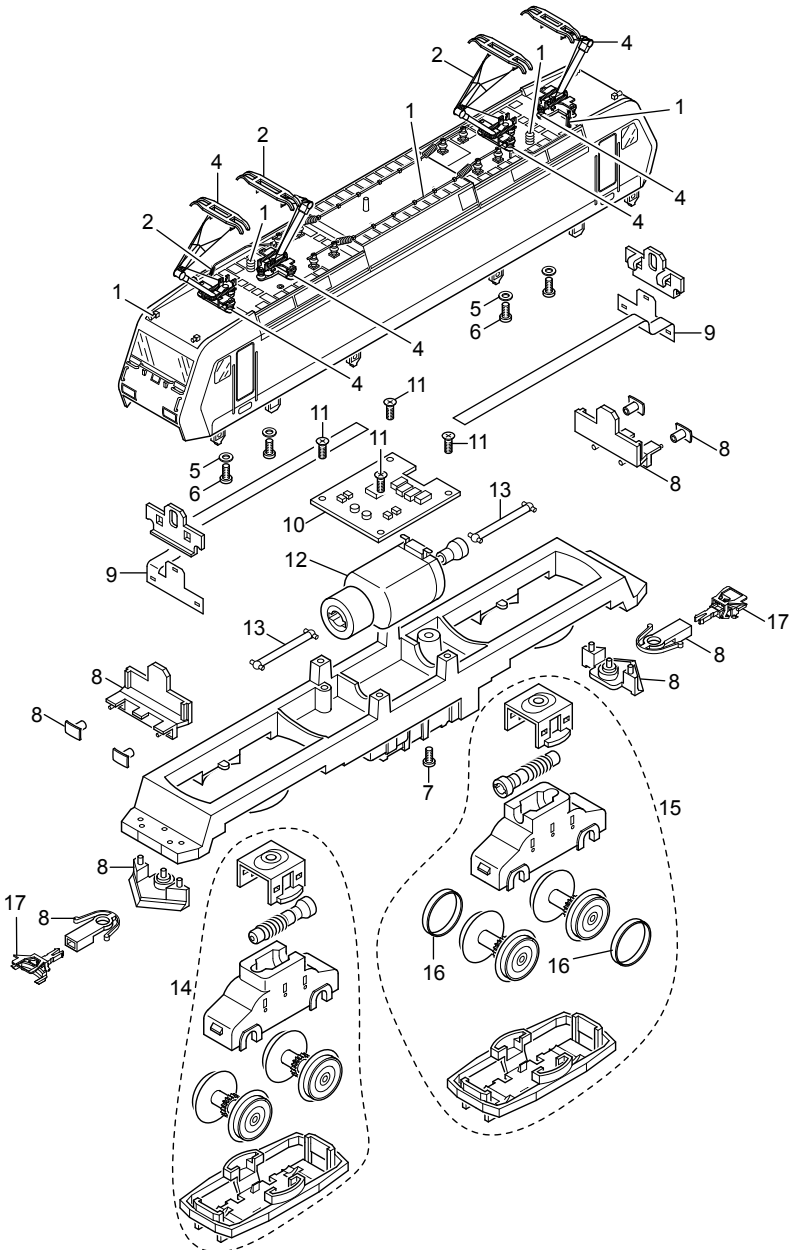

Einzelteile der Lokomotive 22808

TRIX H0

Details der Darstellung können von dem Modell abweichen.

Einzelteile der Lokomotive 22808

Lfd. Nr.	Benennung	Bestell-Nr.
1	Dachausrüstung	E229 278
2	Dachstromabnehmer	E610 677
3	Dachstromabnehmer	—
4	Trägerisolation	E408 886
5	Isolierscheibe	E408 938
6	Schraube	E785 340
7	Schraube	E785 070
8	Kleinteile	E171 153
9	Beleuchtungseinheit	E610 762
10	Decoder	E612 093
11	Schraube	E786 750
12	Motor kompl.	E408 905
13	Kardanwelle	E408 929
14	Antriebseinheit vorne	E171 156
15	Antriebseinheit hinten	E171 174
16	Haftreifen	E220 530
17	Kupplung	E701 630

Hinweis: Einige Teile werden nur ohne oder mit anderer Farbgebung angeboten.

Teile, die hier nicht aufgeführt sind, können nur im Rahmen einer Reparatur im Märklin Reparatur-Service repariert werden.