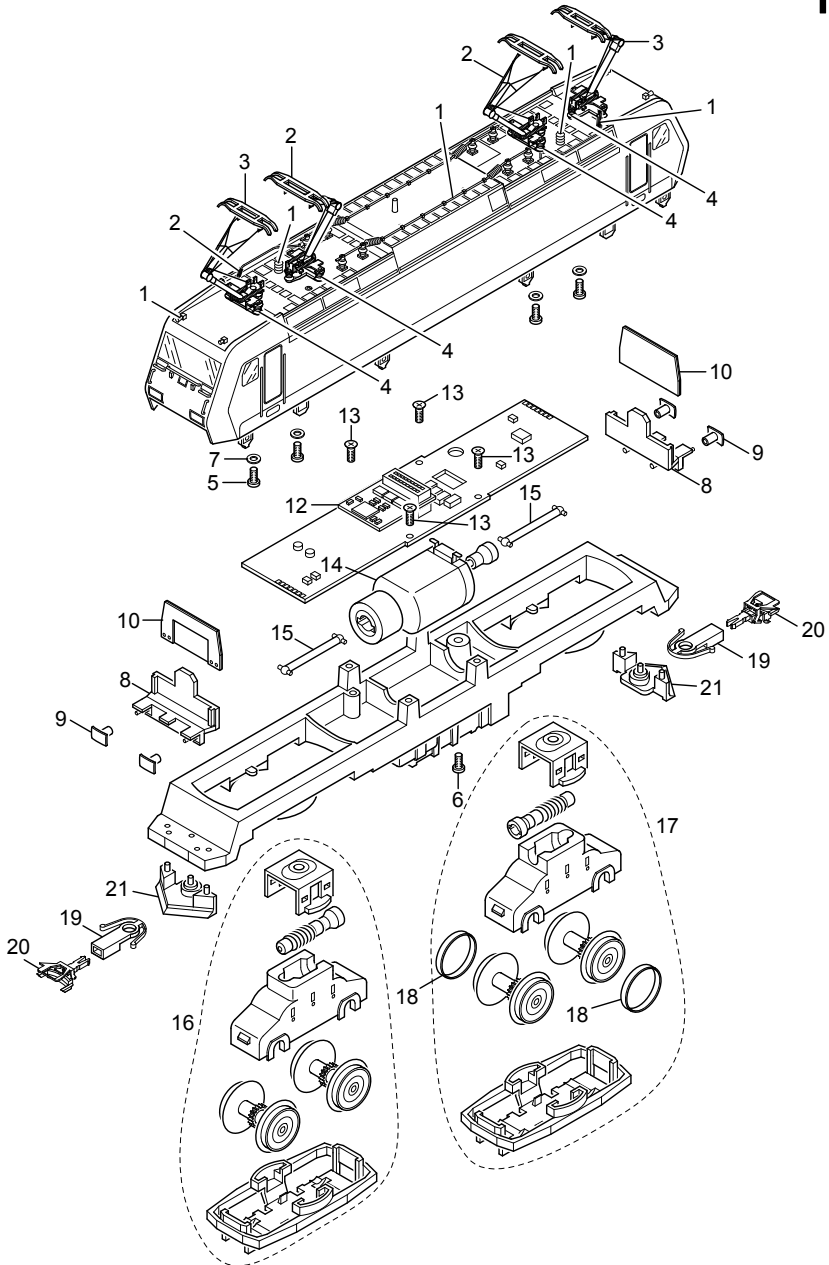

Einzelteile der Lokomotive 21527

TRIX H0

Details der Darstellung können von dem Modell abweichen

Einzelteile der Lokomotive 21527

Lfd. Nr.	Benennung	Bestell-Nr.
1	Dachausrüstung	E229 278
2	Einarm-Stromabnehmer	E610 677
3	Einarm-Stromabnehmer	—
4	Trägerisolation	E408 886
5	Zylinderschraube	E785 340
6	Linsenschraube	E785 070
7	Isolierscheibe	E721 130
8	Pufferbohle	E408 931
9	Puffer	E203 618
10	Beleuchtung	E190 327
11	Maske	E100 557
12	Decoder	251 946
13	Linsenschraube	E786 750
14	Motor mit Schwungmasse und Gelenken	E408 905
15	Kardanwelle	E408 929
16	Antriebseinheit vorne	E171 156
17	Antriebseinheit hinten	E171 174
18	Haftreifen	7 153
19	Kupplungsschacht	E408 947
20	Kupplung	E701 630
21	Schienenräumer	E408 932

Hinweis: Einige Teile werden nur ohne oder mit anderer Farbgebung angeboten.

Teile, die hier nicht aufgeführt sind, können nur im Rahmen einer Reparatur im Märklin-Reparatur-Service repariert werden.