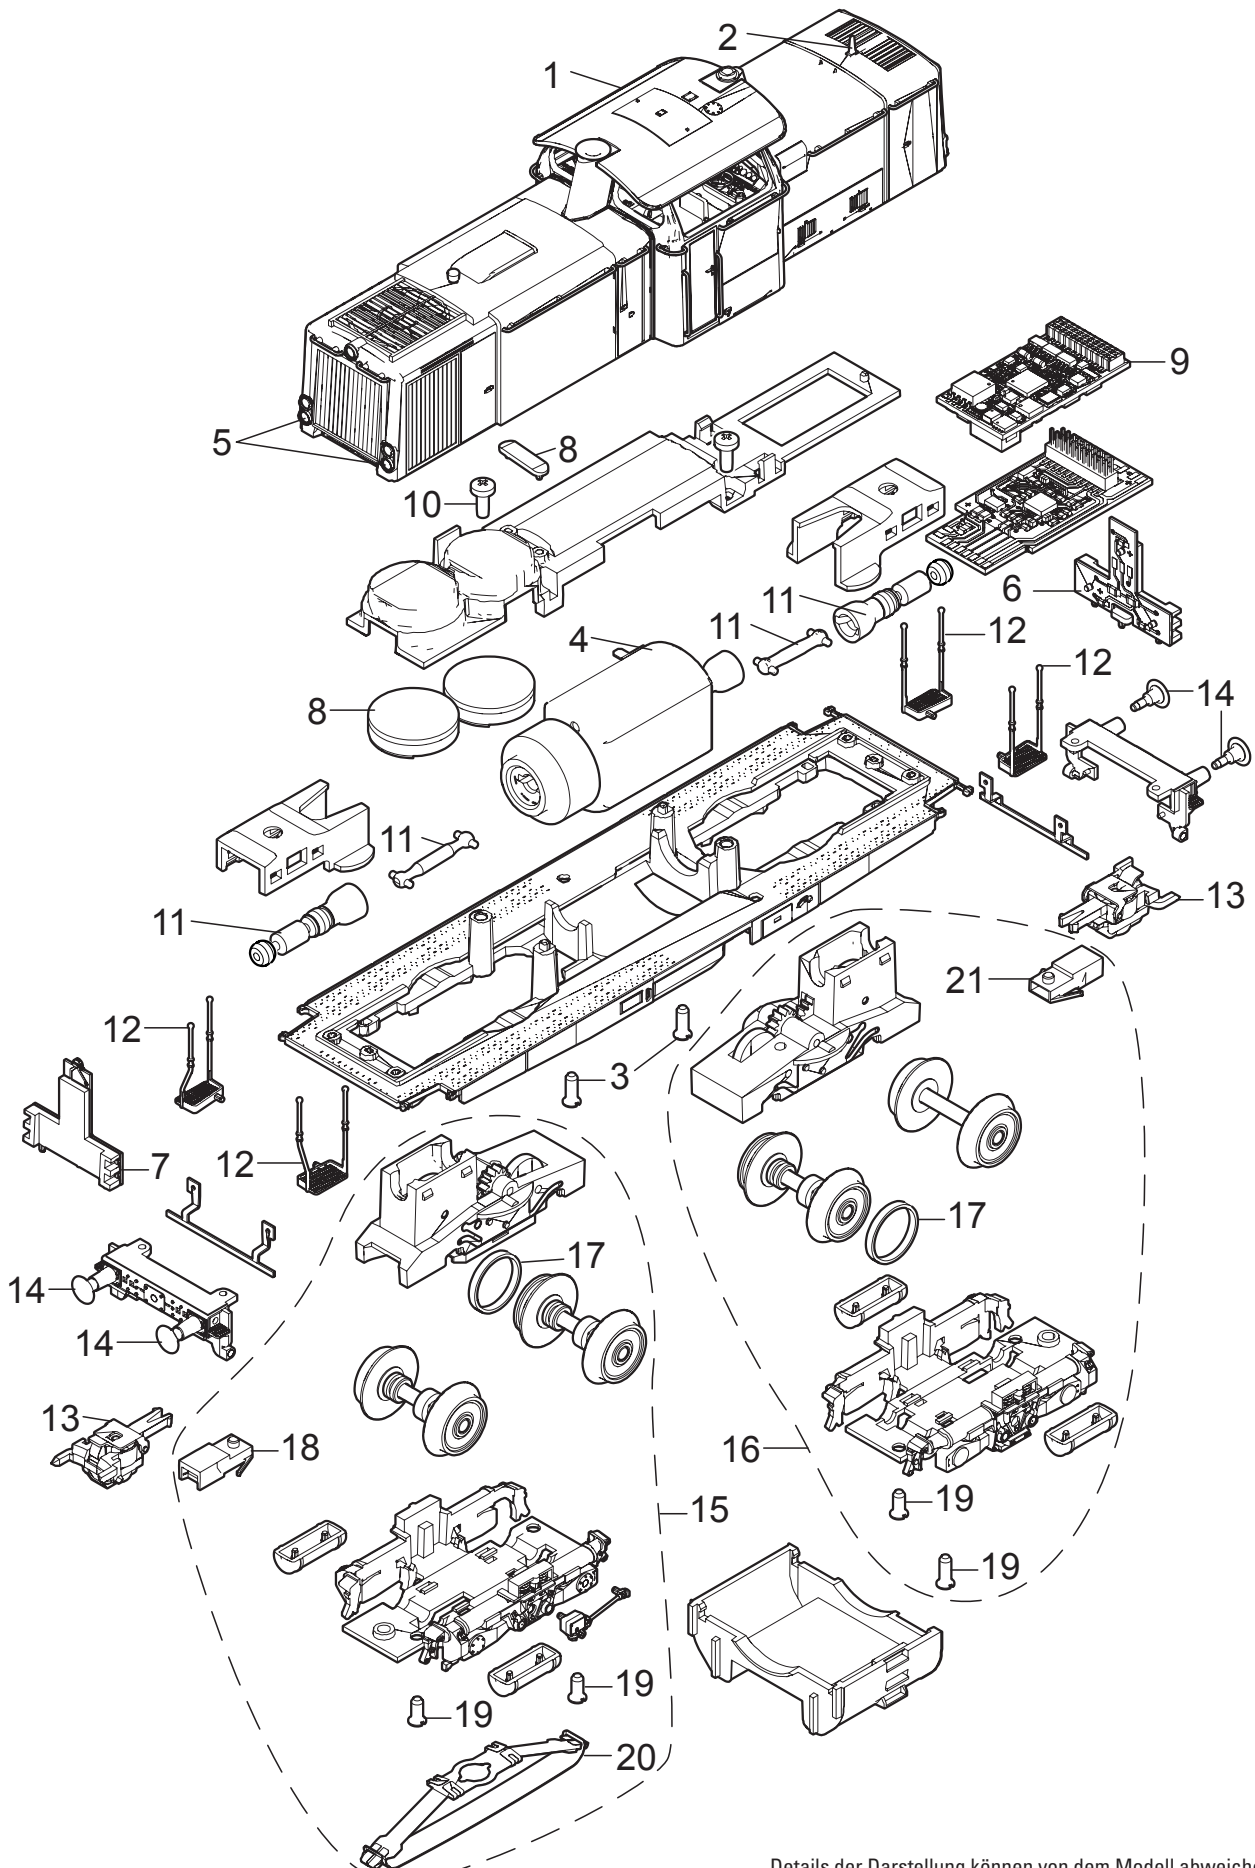

Einzelteile der Lokomotive 39214

Details der Darstellung können von dem Modell abweichen.

Einzelteile der Lokomotive 39214

Lfd. Nr.	Benennung	Bestell-Nr.
1	Dach m. Auspuff	E329 695
2	Antenne	E559 160
3	Schraube	E756 260
4	Motor	E196 911
5	Fenster, Lichtkörper	E184 134
6	Beleuchtungseinheit	E179 708
7	Beleuchtungseinheit	E179 709
8	Lautsprecher, Haltebügel	E184 136
9	Decoder	326 424
10	Schraube	E786 750
11	Schneckenwelle, Kardanwelle	E238 651
12	Aufstiege	E329 696
13	Kurzkupplung	E701 630
14	Puffer	E189 780
15	Treibgestell vorne	E179 453
16	Treibgestell hinten	E179 393
17	Haftreifen	E656 500
18	Kupplungshalter	E181 276
19	Schraube	E786 790
20	Schleifer	E180 291
21	Kupplungshalter	E671 860
	Bremsleitung	E12 5149 00

Hinweis: Einige Teile werden nur ohne oder mit anderer Farbgebung angeboten.
Teile, die hier nicht aufgeführt sind, können nur im Rahmen einer Reparatur im Märklin-Reparatur-Service repariert werden.