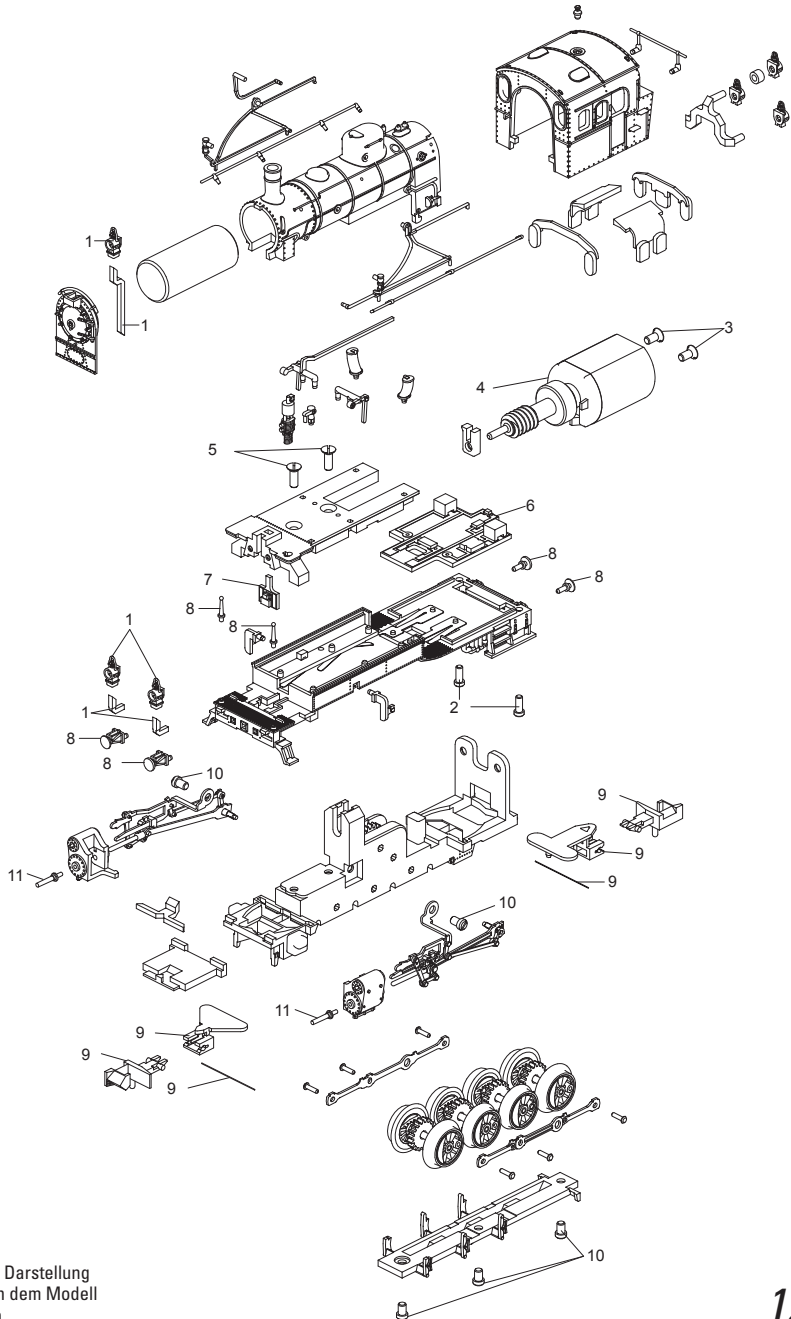

MINITRIX

Details der Darstellung
können von dem Modell
abweichen

12264

1	Laternen	E194 225
2	Schraube	E785 550
3	Schraube	E19 8326 28
4	Motor	E127 859
5	Schraube	E19 8323 28
6	Platine	E127 868
7	Beleuchtungsplatine	E127 866
8	Puffer, Handstange	E194 235
9	Kupplung	E191 169
10	Schraube	E19 7093 28
11	Kuppl. u. Kolbenschutzrohr	E307 998

Hinweis: Einige Teile werden nur ohne oder mit anderer Farbgebung angeboten.
Teile, die hier nicht aufgeführt sind, können nur im Rahmen einer Reparatur im Märklin-Reparatur-Service repariert werden.