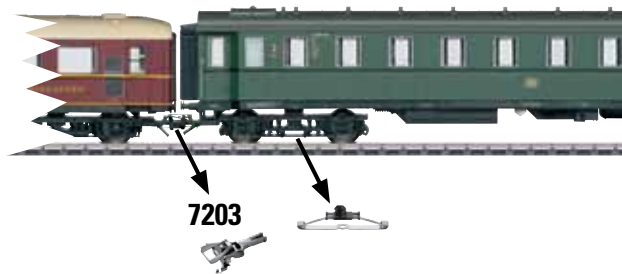

märklin
H0

Schnellzugwagen-Set zur Dampflok BR 18 505

43279

Reihenfolge der Wagen
Position the car
Ordre des Voitures
Orde van wagons
Orden de los vagones
Ordine dei vagoni
Sortera vagnar
Kendelse afsagt af vogne

7203

⚡ 72020

Schnellzugwagen 2. Klasse Büe

Übergang kurz	E386 920
Drehgestell UG	E228 527
Radsatz ~	E700 150
Radsatz =	E700 580
Kurzkupplung (7203)	E701 630
Kupplungsdeichsel	E345 310
Schleifer	E103 751
Übergang lang	E345 330
Schaltschieberfeder	E200 330