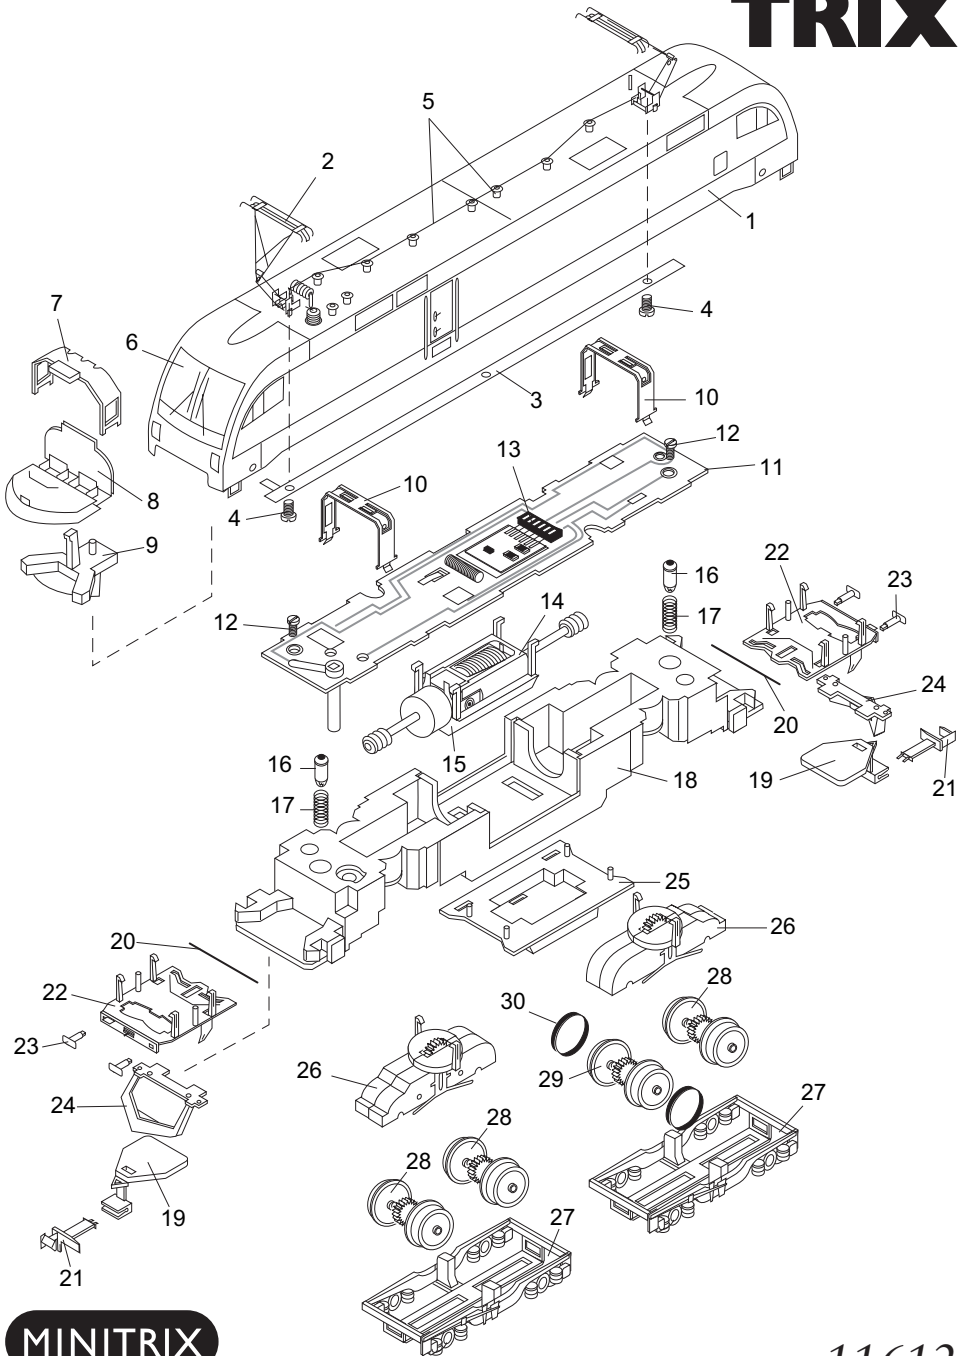

TRIX

MINITRIX

11612

12550

1	Gehäuse	100 889
2	Dachstromabnehmer	313 643
3	Stromschiene	304 184
4	Zylinderschraube	19 8004 28
5	Dachleitungen und Isolatoren	313 639
6	Stirnfenster	304 175
7	Seitenfenster	313 637
8	Führerstand	304 179
9	Lichtkörper	313 638
10	Kontaktklammer	31 2646 10
11	Schaltungsplatine	31 2647 06
12	Zylinderschraube	19 8053 28
13	Kontaktleiste	31 2862 25
14	Motor mit Schnecke	31 2647 07
15	Motorlager	22 0118 00
16	Glühbirne	15 0250 00
17	Feder	15 0554 00
18	Rahmen	11 1522 03
19	Kupplungsträger	22 2686 00
20	Federstab	15 0949 00
21	Kupplung	12 5840 00
22	Pufferbohle	304 195
23	Puffer	304 194
24	Schienenräumer	304 196
25	Bodenplatte	313 936
26	Drehschemel komplett	31 2863 11
27	Achslagerblende	304 187
28	Radsatz	31 2863 12
29	Radsatz mit Haftreifen	31 2863 13
30	Haftreifen	72 2258 00