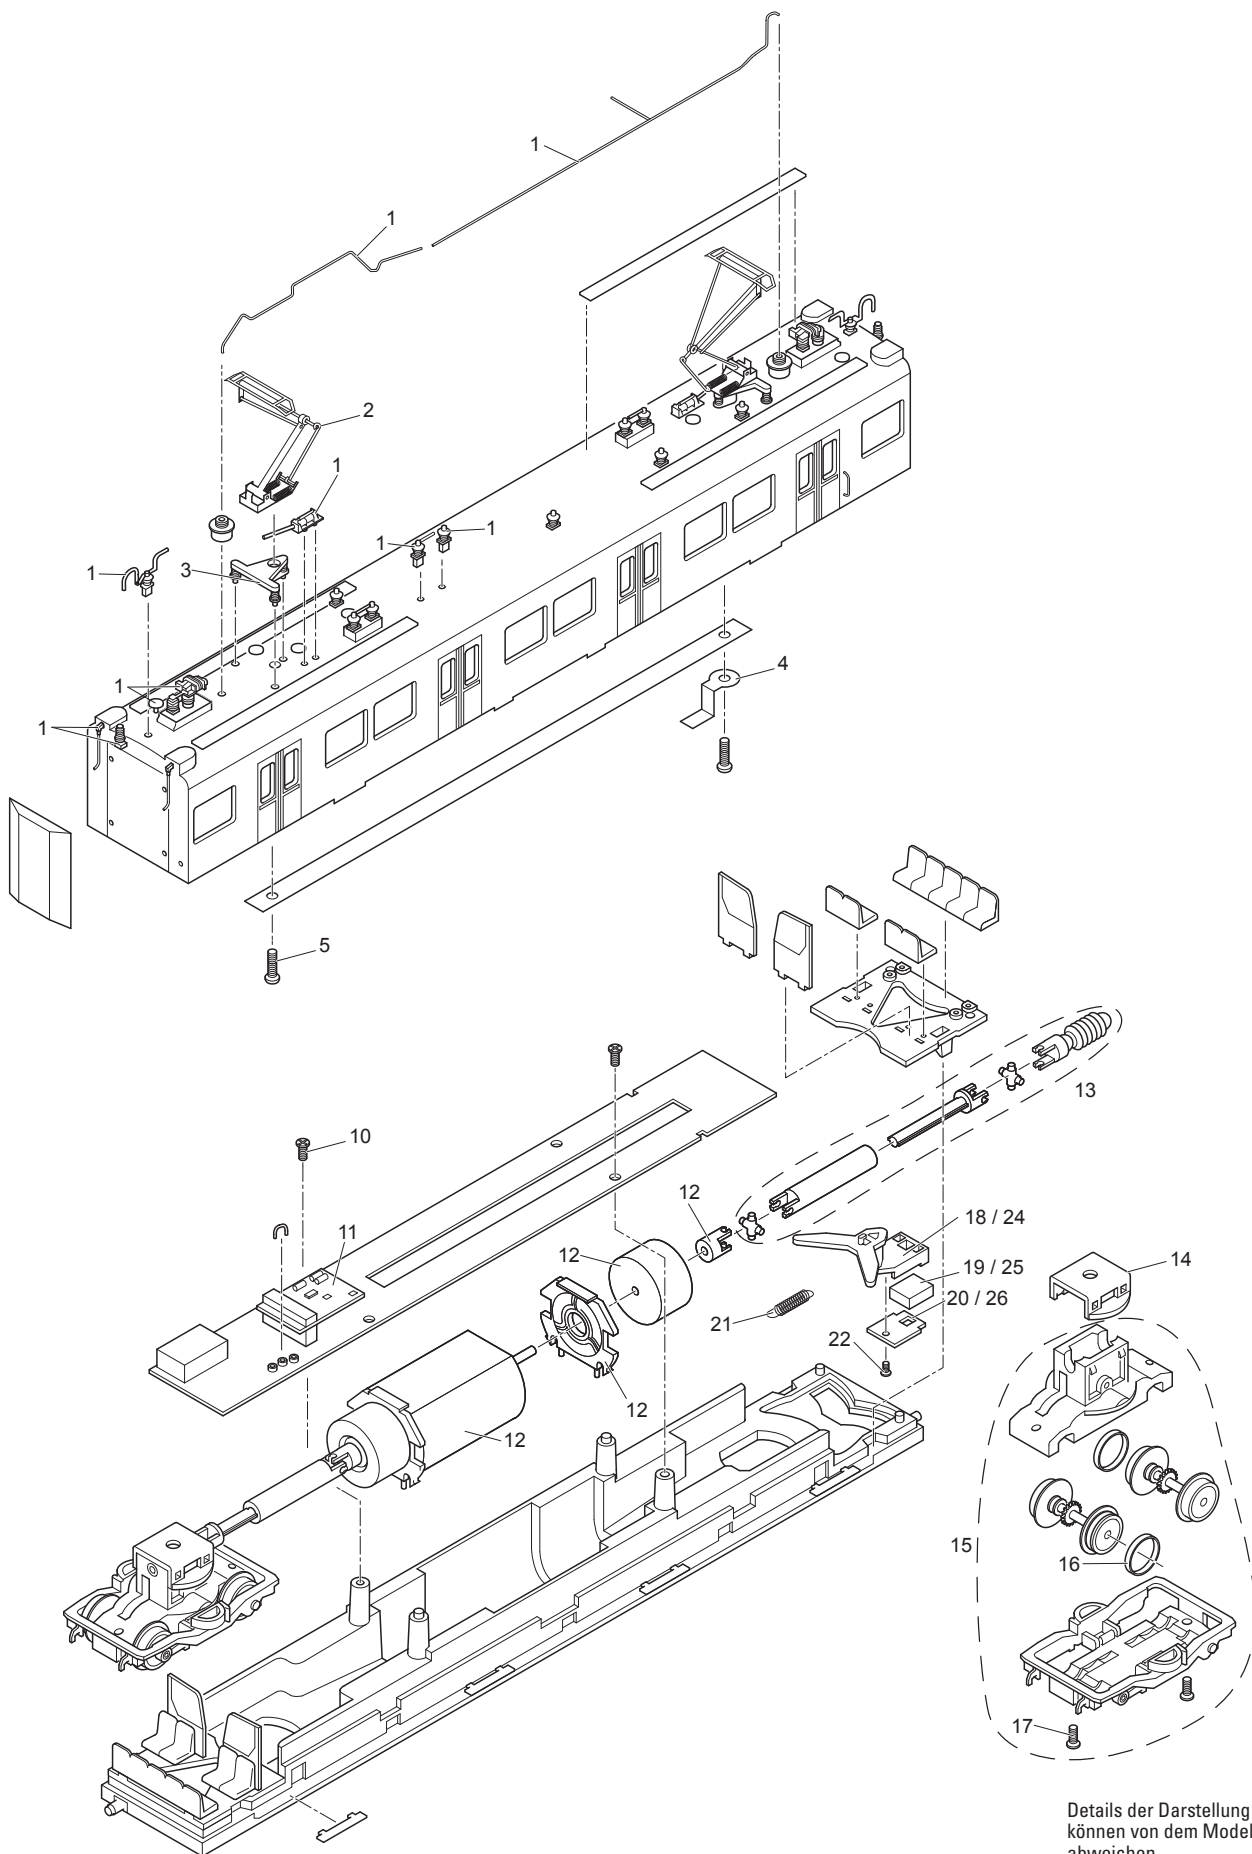

Einzelteile der Lokomotive 37508

Details der Darstellung können von dem Modell abweichen.

Einzelteile der Lokomotive 37508

Details der Darstellung können von dem Modell abweichen.

Einzelteile der Lokomotive 37508

Lfd. Nr.	Benennung	Bestell—Nr.		
		Steuerwagen 1	Steuerwagen 2	Mittelwagen
1	Dachausrüstung	E281 934	E281 934	E145 357
2	Dachstromabnehmer	—	—	E120 516
3	Trägerisolation	—	—	E139 011
4	Kontaktfeder	—	—	E139 005
5	Schraube	—	—	E139 006
6	Stirnbeleuchtung	E150 314	E150 314	—
7	Innenbeleuchtung	E147 572	E147 572	—
8	Halter	E148 777	E148 777	—
9	Clip	E147 573	E147 573	—
10	Schraube	—	—	E145 410
11	Decoder	—	—	289 655
12	Motor	—	—	E139 014
13	Antriebswelle kompl.	—	—	E145 364
14	Halteklammer	—	—	E139 050
15	Treibgestell	—	—	E147 581
16	Haftreifen	—	—	E145 413
17	Schraube	—	—	E139 027
18	Kupplung M	E139 042	—	E139 042
19	Stecker	E139 044	—	E139 044
20	Abdeckung (Kupplung M)	E139 046	—	E139 046
21	Feder	E139 048	E139 048	E139 048
22	Schraube	E139 049	E139 049	E139 049
23	Leiterplatte Kupplung	—	—	—
24	Kupplung W	—	E139 043	E139 043
25	Buchse	—	E129 007	E129 007
26	Abdeckung (Kupplung W)	—	E139 047	E139 047
27	Drehgestell vorne	E147 588	E147 588	—
28	Drehgestell hinten	E147 591	E147 591	—
29	Schleifer	E147 251	E147 251	—
30	Kupplungsattrappe	E139 090	E139 090	—
31	Scheibenwischer	E241 689	E241 689	—
	Tritt / Bremsschlauch	E152 375	—	—
	Kuppelstange	E152 275	—	—