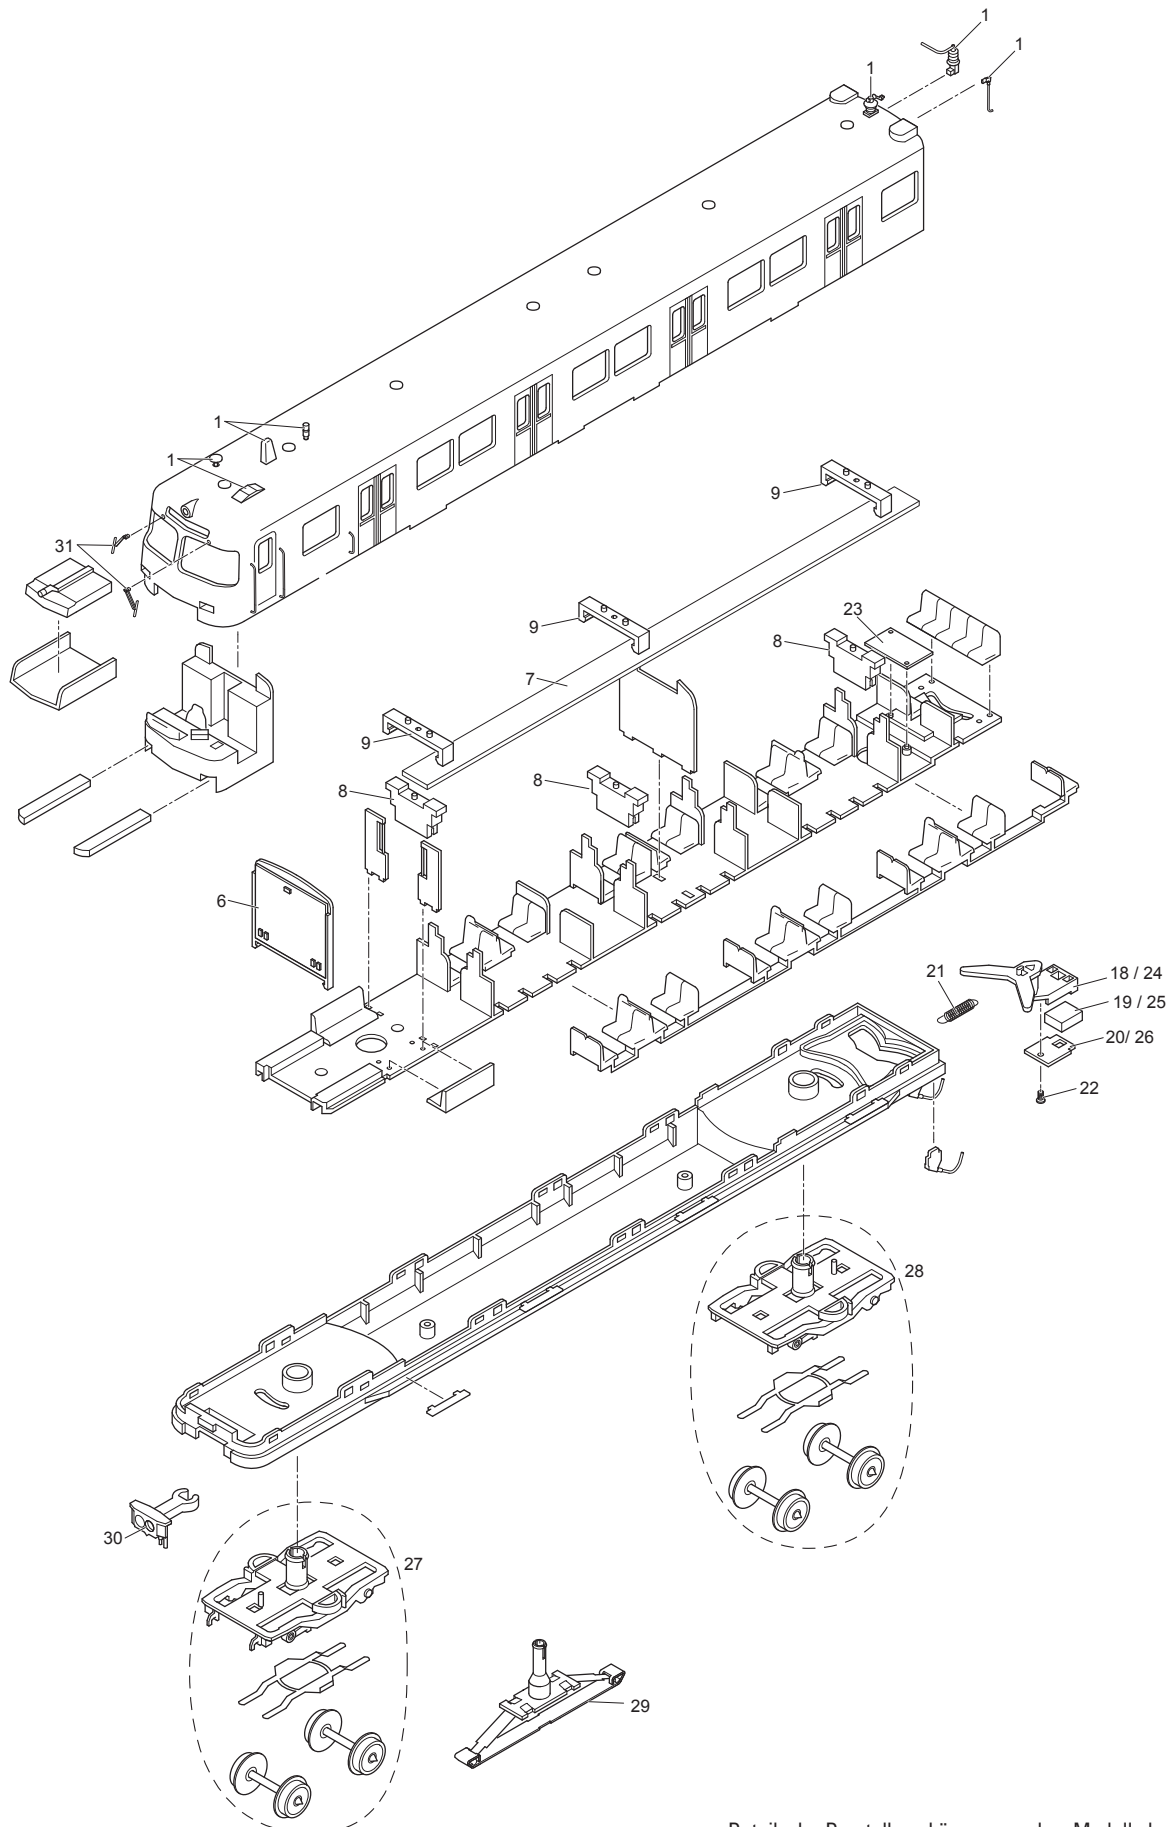

Einzelteile der Lokomotive 37508

Details der Darstellung können von dem Modell abweichen.

Einzelteile der Lokomotive 37508

Details der Darstellung können von dem Modell abweichen.

Einzelteile der Lokomotive 37508

Lfd. Nr.	Benennung	Bestell—Nr.		
		Steuerwagen 1	Steuerwagen 2	Mittelwagen
1	Dachausrüstung	E281 934	E281 934	E145 357
2	Dachstromabnehmer	—	—	E120 516
3	Trägerisolation	—	—	E139 011
4	Kontaktfeder	—	—	E139 005
5	Schraube	—	—	E139 006
6	Stirnbeleuchtung	E150 314	E150 314	—
7	Innenbeleuchtung	E147 572	E147 572	—
8	Halter	E148 777	E148 777	—
9	Clip	E147 573	E147 573	—
10	Schraube	—	—	E145 410
11	Decoder	—	—	289 655
12	Motor	—	—	E139 014
13	Antriebswelle kompl.	—	—	E145 364
14	Halteklammer	—	—	E139 050
15	Treibgestell	—	—	E147 581
16	Haftreifen	—	—	E145 413
17	Schraube	—	—	E139 027
18	Kupplung M	E139 042	—	E139 042
19	Stecker	E139 044	—	E139 044
20	Abdeckung (Kupplung M)	E139 046	—	E139 046
21	Feder	E139 048	E139 048	E139 048
22	Schraube	E139 049	E139 049	E139 049
23	Leiterplatte Kupplung	—	—	—
24	Kupplung W	—	E139 043	E139 043
25	Buchse	—	E129 007	E129 007
26	Abdeckung (Kupplung W)	—	E139 047	E139 047
27	Drehgestell vorne	E147 588	E147 588	—
28	Drehgestell hinten	E147 591	E147 591	—
29	Schleifer	E147 251	E147 251	—
30	Kupplungsattrappe	E139 090	E139 090	—
31	Scheibenwischer	E241 689	E241 689	—
	Tritt / Bremsschlauch	E152 375	—	—
	Kuppelstange	E152 275	—	—