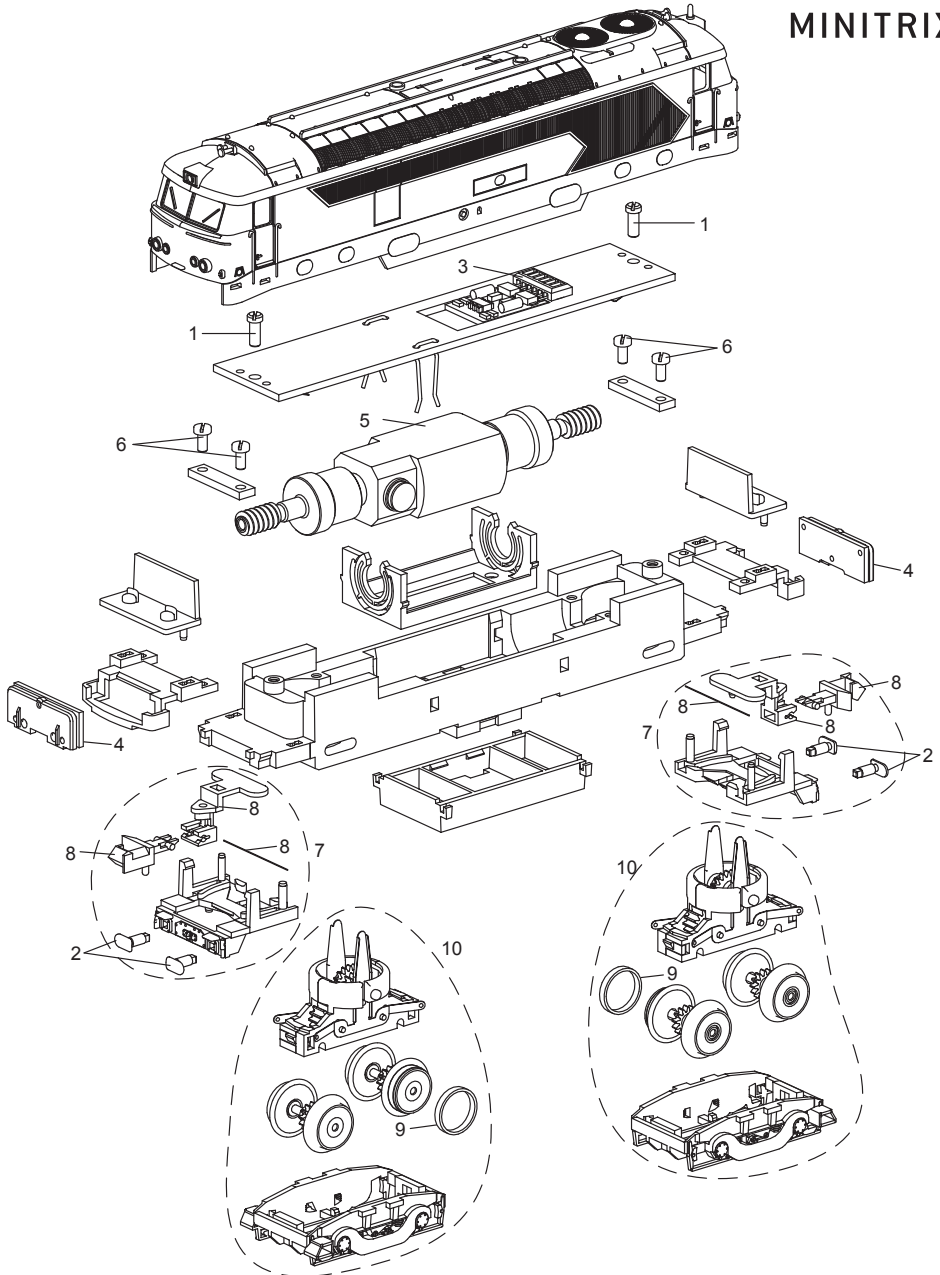

TRIX

MINITRIX

Details der Darstellung können von dem Modell abweichen

16703

1	Schraube	E19 7098 28
2	Puffer	E113 174
3	Schnittstellenstecker 14 pol.	E178 237
4	Beleuchtungseinheit	E163 377
5	Motor	E114 384
6	Schraube	E19 8001 28
7	Pufferbohle kpl.	E199 569
8	Kupplung kpl.	E199 570
9	Haftreifen	E12 2258 00
10	Drehgestell	E187 637
	Schienenräumer	E125 296

Hinweis: Einige Teile werden nur ohne oder mit anderer Farbgebung angeboten.
Teile, die hier nicht aufgeführt sind, können nur im Rahmen einer Reparatur im Märklin
Reparatur-Service repariert werden.