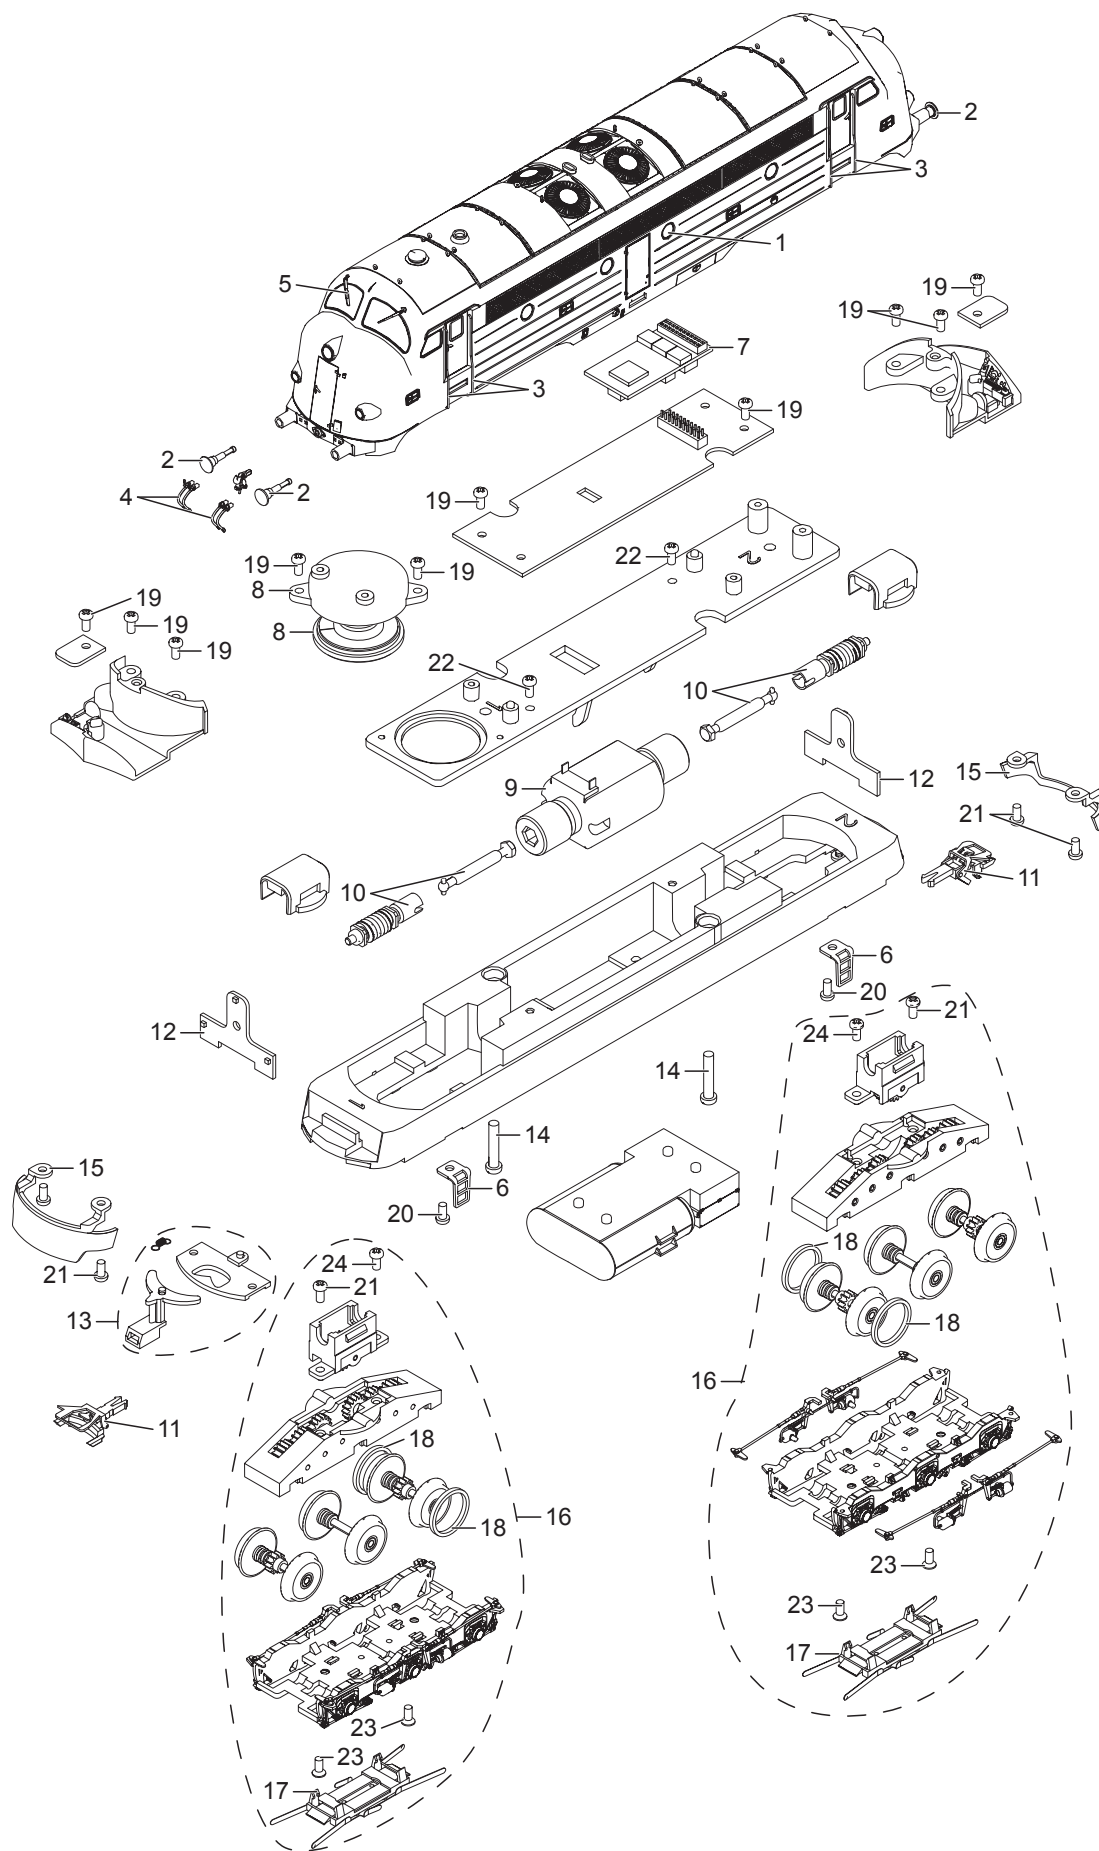

Einzelteile der Lokomotive 22673

TRIX H0

Details der Darstellung können von dem Modell abweichen.

Einzelteile der Lokomotive 22673

Lfd. Nr.	Benennung	Bestell-Nr.
1	Bullaage	E242 071
2	Puffer	E246 233
3	Griffstangen	E242 338
4	Haken, Bremsschlauch	E246 199
5	Scheibenwischer	E242 098
6	Tritt	E246 234
7	Decoder	246 091
8	Lautsprecher	E246 205
9	Motor	E242 924
10	Schneckenwelle, Kardanwelle	E246 215
11	Kurzkupplung	E701 630
12	Beleuchtung	E242 376
13	Kupplungsdeichsel	E246 216
14	Schraube	E244 715
15	Schürze	E245 746
16	Drehgestell	E245 857
17	Radschleifer	E244 706
18	Haftreifen	7 154
19	Schraube	E246 303
20	Schraube	E246 304
21	Schraube	E239 955
22	Schraube	E246 306
23	Schraube	E786 790
24	Schraube	E239 955

Hinweis: Einige Teile werden nur ohne oder mit anderer Farbgebung angeboten.

Teile, die hier nicht aufgeführt sind, können nur im Rahmen einer Reparatur im Märklin-Reparatur-Service repariert werden.