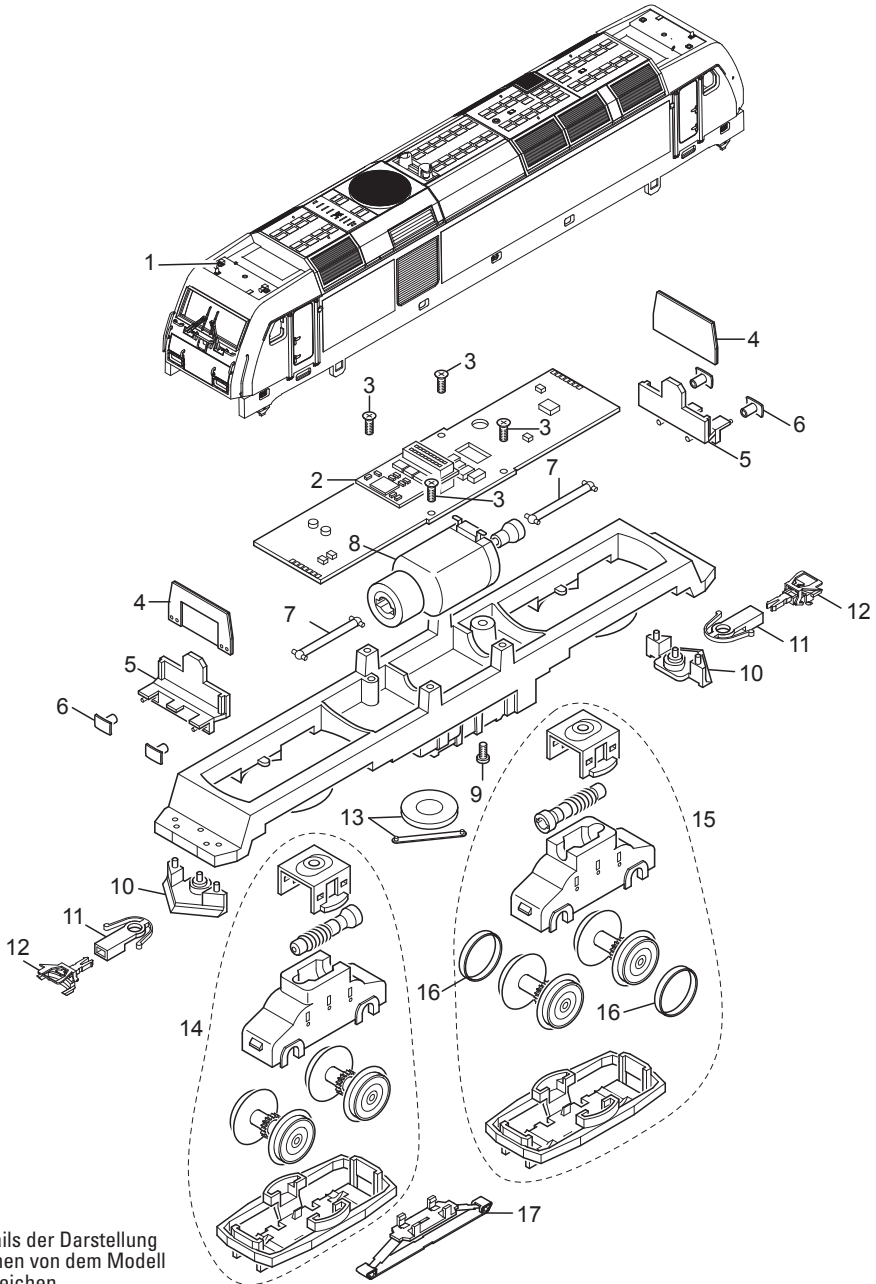

Einzelteile der Lokomotive 29479

märklin
H0

Details der Darstellung
können von dem Modell
abweichen

Einzelteile der Lokomotive 29479

Lfd. Nr.	Benennung	Bestell-Nr.
1	Antenne, Signalhörner	E249 014
2	Decoder	293 369
3	Schraube	E786 750
4	Beleuchtungseinheit	E190 372
5	Pufferbohle	E132 922
6	Puffer	E203 618
7	Kardanwelle	E408 929
8	Motor	E408 905
9	Schraube	E650 195
10	Schienenräumer	E408 932
11	Kupplungsschacht	E408 947
12	Kurzkupplung	E701 630
13	Lautsprecher	E239 882
14	Antriebseinheit vorn	E167 074
15	Antriebseinheit hinten	E167 075
16	Haftreifen	7 153
17	Schleifer	E206 370

Hinweis: Einige Teile werden nur ohne oder mit anderer Farbgebung angeboten.
Teile, die hier nicht aufgeführt sind, können nur im Rahmen einer Reparatur im Märklin Reparatur-Service repariert werden.