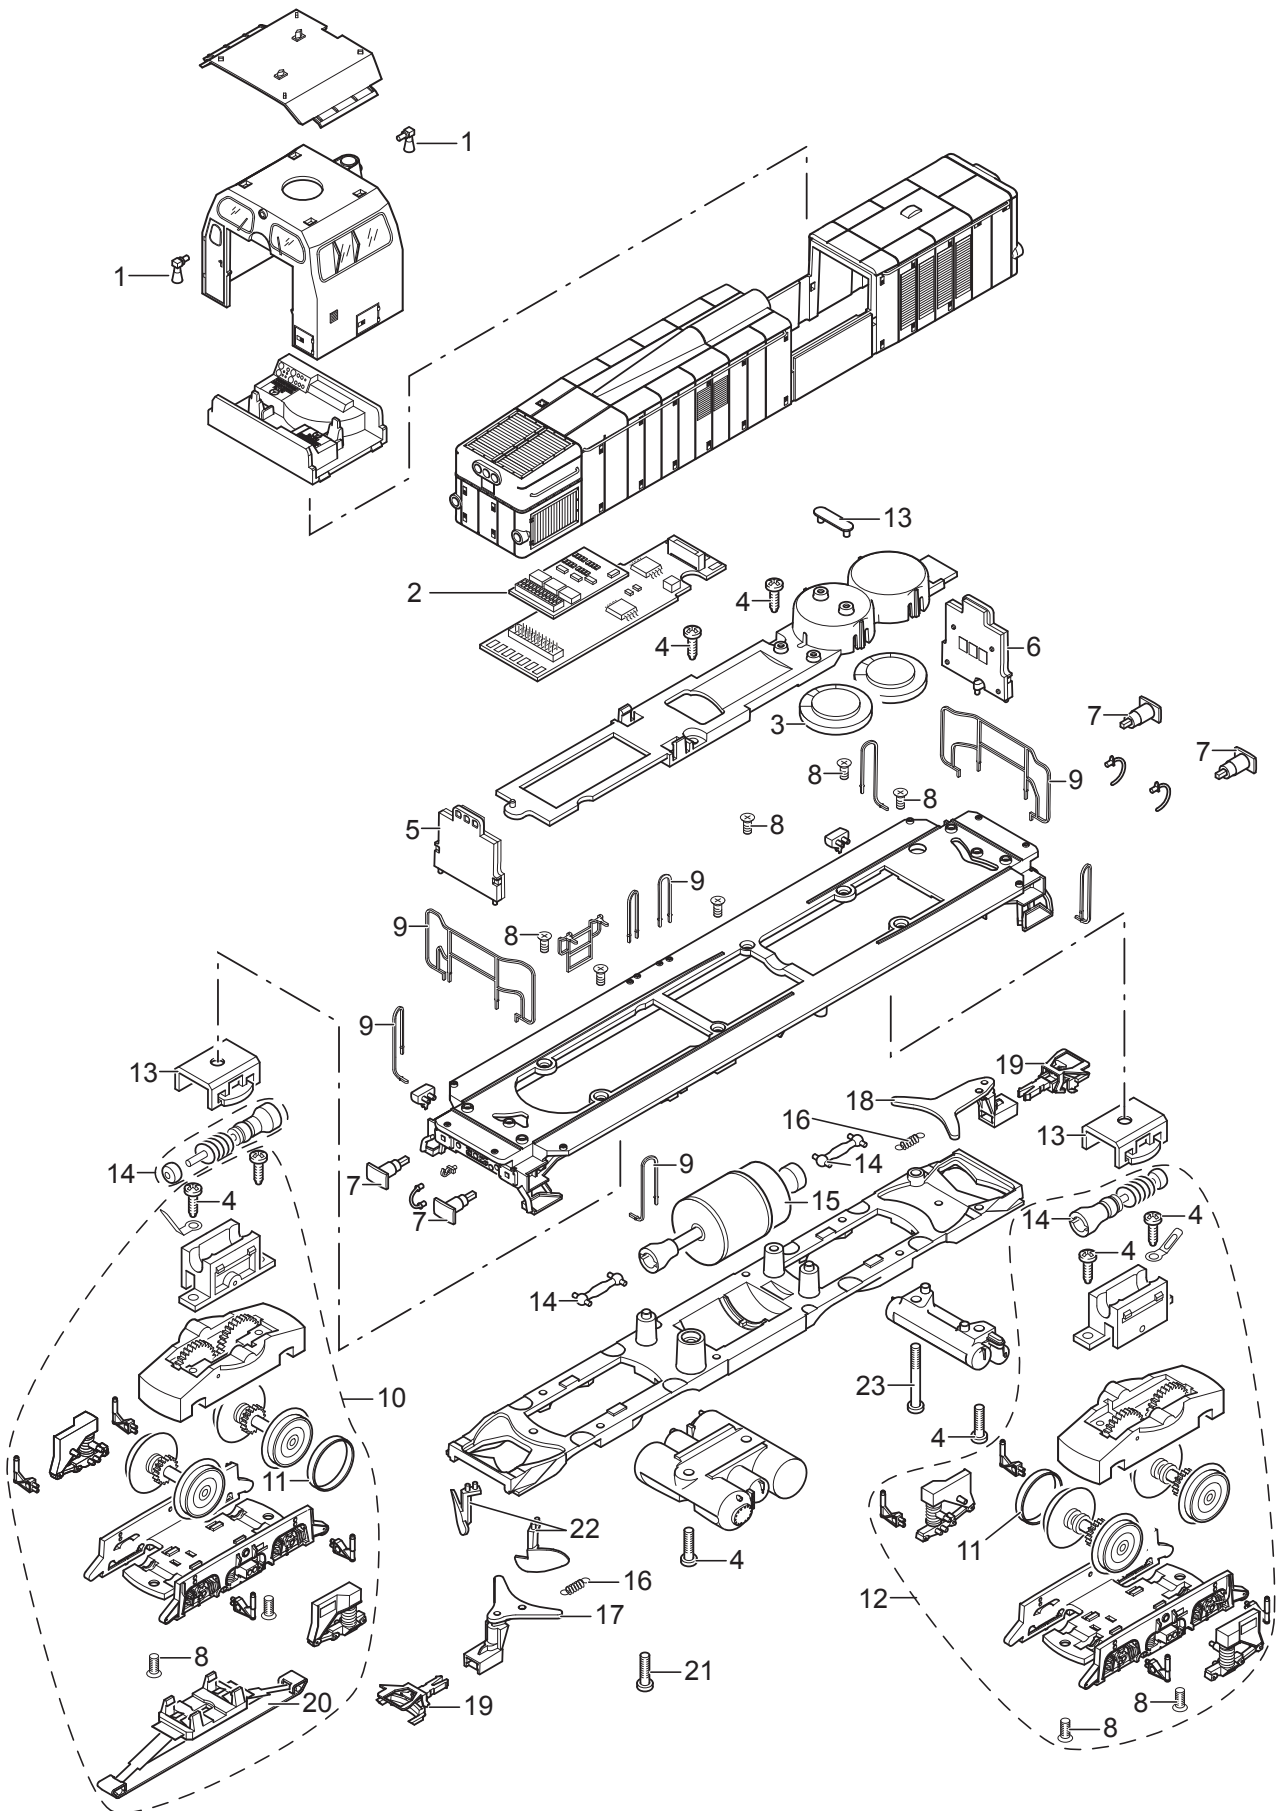

Einzelteile der Lokomotive 37943

Details der Darstellung können von dem Modell abweichen.

Einzelteile der Lokomotive 37943

Lfd. Nr.	Benennung	Bestell-Nr.
1	Horn	E146 133
2	Decoder	245 257
3	Lautsprecher, Haltebügel	E184 136
4	Schraube	E786 750
5	Leiterplatte Beleuchtung	E125 653
6	Leiterplatte Beleuchtung	E125 650
7	Puffer	E146 179
8	Schraube	E786 790
9	Geländer, Treppe	E247 073
10	Treibgestell vorn	E146 145
11	Haftreifen	7 154
12	Treibgestell hinten	E146 161
13	Halteklammer	E230 561
14	Wellen	E247 062
15	Motor	E235 331
16	Schaltschieberfeder	7 194
17	Kupplungsdeichsel	E119 863
18	Kupplungsdeichsel	E125 636
19	Kurzkupplung	E701 630
20	Schleifer	E206 370
21	Schraube	E785 200
22	Schienenräumer rechts + links	E247 063
23	Schraube	E785 740
	Haken	E282 390
	Bremsschlauch	E126 636

Hinweis: Einige Teile werden nur ohne oder mit anderer Farbgebung angeboten.

Teile, die hier nicht aufgeführt sind, können nur im Rahmen einer Reparatur im Märklin-Reparatur-Service repariert werden.