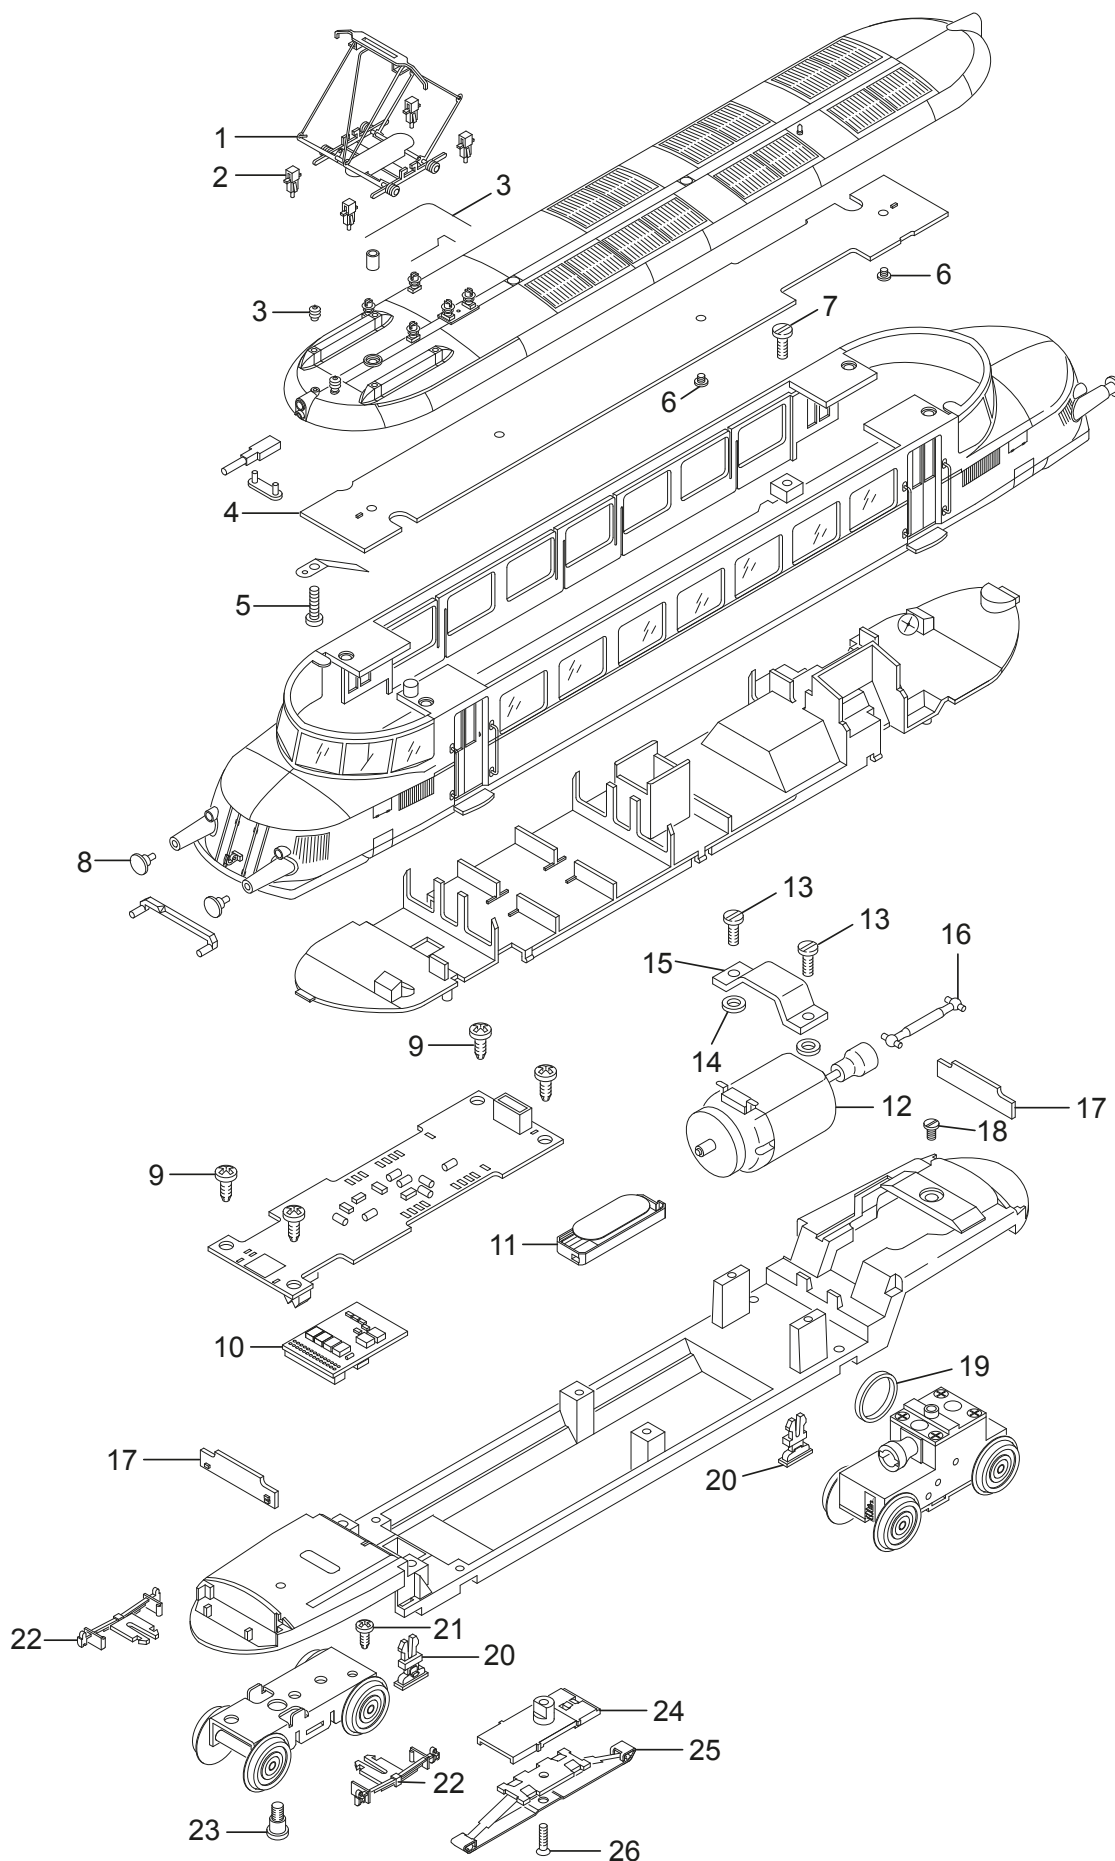

# Einzelteile der Lokomotive 37869

Details der Darstellung können von dem Modell abweichen.

# Einzelteile der Lokomotive 37869

Lfd. Nr.	Benennung	Bestell-Nr.
1	Scherenstromabnehmer	E256 400
2	Stütze	E278 130
3	Dach	E140 428
4	Leiterplatte Innenbeleuchtung	E135 427
5	Schraube	E785 140
6	Schraube	E750 180
7	Schraube	E785 070
8	Puffer	E761 470
9	Schraube	E786 750
10	Decoder	328 501
11	Lautsprecher	E234 556
12	Motor	E272 587
13	Schraube	E785 640
14	U-Scheibe	E722 000
15	Haltebügel	E257 050
16	Kardanwelle	E411 243
17	Leiterplatte Stirnbeleuchtung	E135 442
18	Schraube	E785 030
19	Haftreifen	E656 500
20	Magnetattrappe	E257 010
21	Schraube	E786 540
22	Feder-Attrappe	E257 060
23	Schraube	E753 510
24	Kontaktplatte	E257 200
25	Schleifer	7 164
26	Schraube	E756 150
<b>Skianhänger</b>		
	Radsatz	E700 150
	Zugstange, Kupplungshaken	E281 442