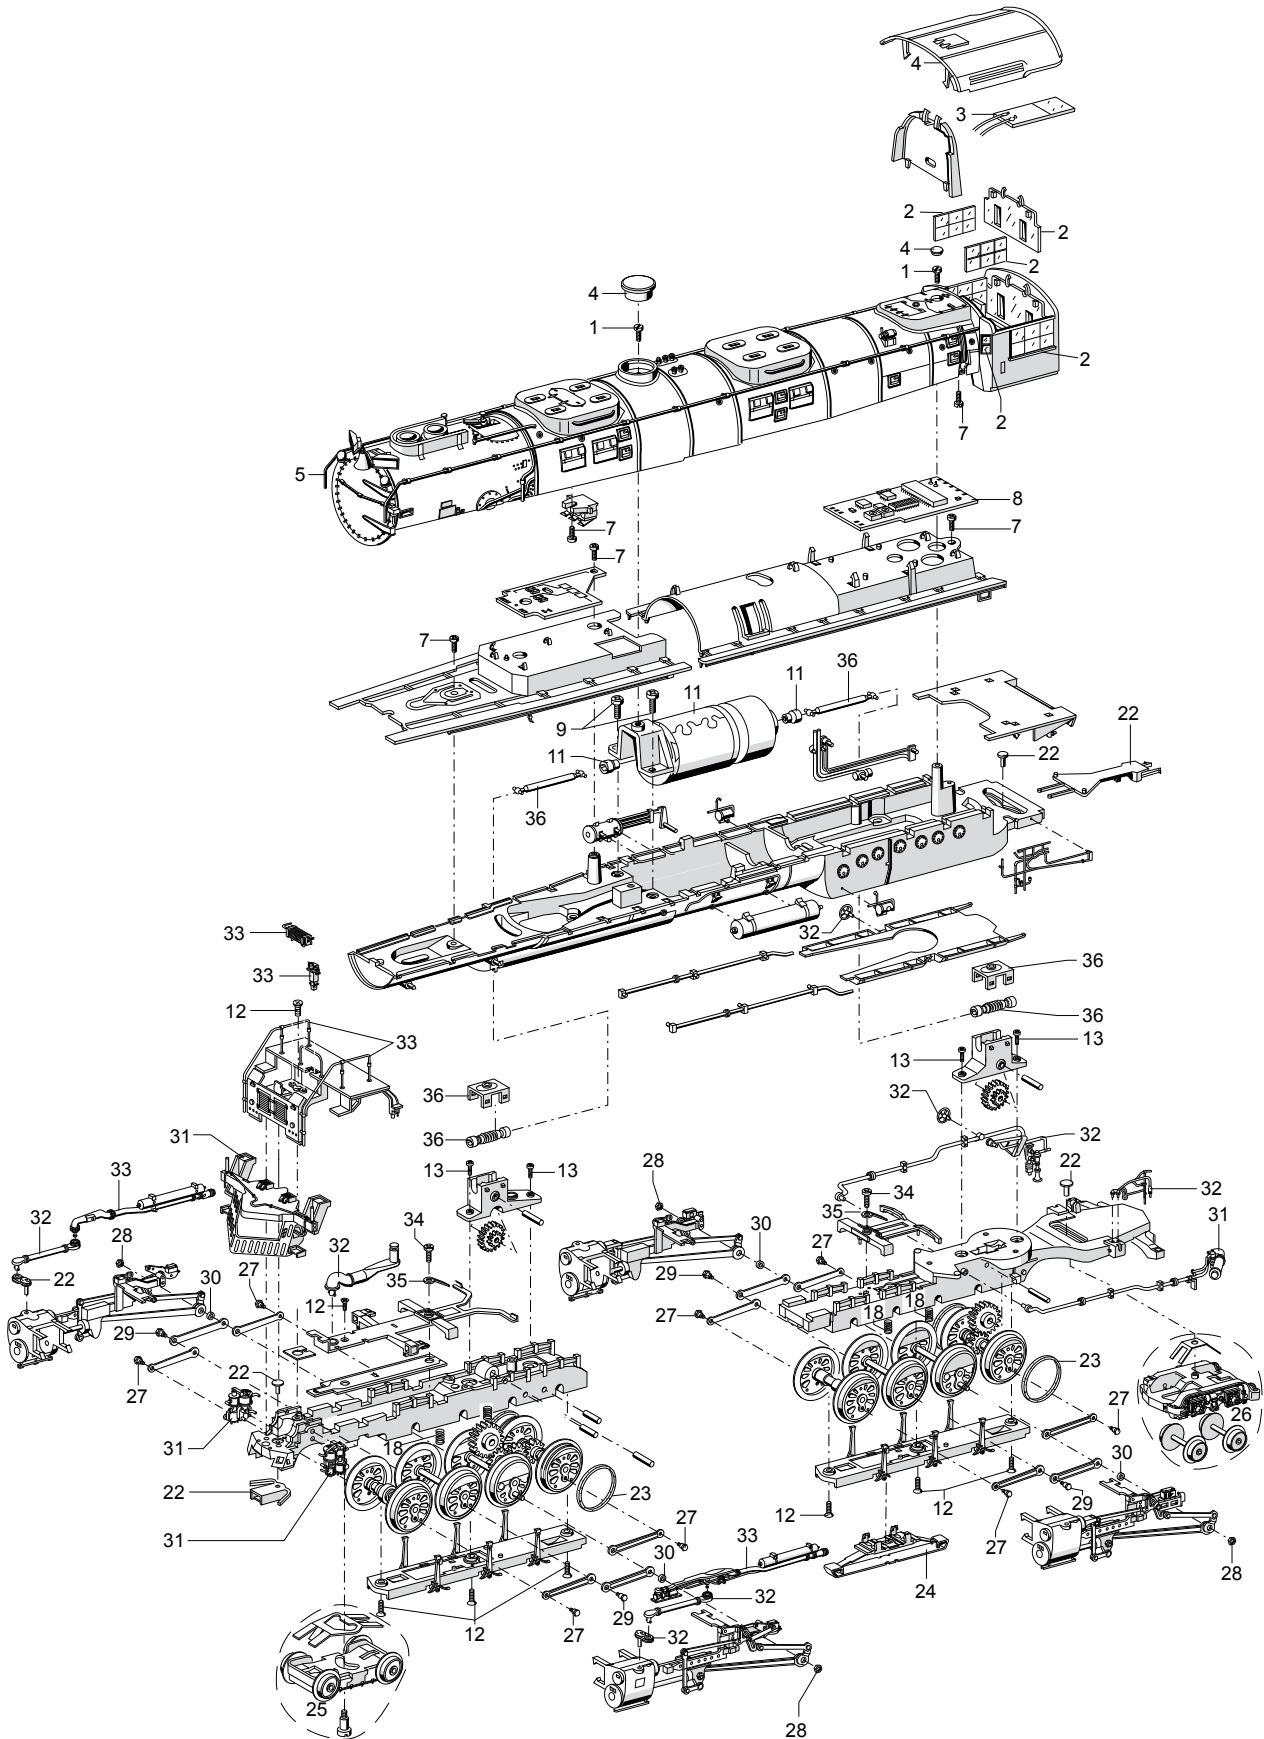

Einzelteile der Lokomotive 37995

Details der Darstellung können von dem Modell abweichen.

Einzelteile der Lokomotive 37995

Details der Darstellung können von dem Modell abweichen.

Einzelteile der Lokomotive 37995

Lfd. Nr.	Benennung	Bestell-Nr.
1	Schraube	E785 090
2	Fenster, Armlehnen	E185 677
3	Führerstandsbeleuchtung	E143 779
4	Dach,Domdeckel	E185 678
5	Griffstangen, Lichtmaschine,	E186 178
6	Schraube	E785 690
7	Schraube	E786 750
8	Decoder	195 478
9	Schraube	E786 440
10	Kurzkupplung	E701 630
11	Motor	E179 681
12	Schraube	E786 790
13	Schraube	E786 570
14	Schaltchieberfeder	7 194
15	Drehgestell	E186 179
16	Steckteile Tendaraufbau	E186 180
17	Leitern, Haken	E186 181
18	Druckfeder	E214 330
19	Lauftragsätze	E186 182
20	Lautsprecher	E186 183
21	Leiterplatte Schlusslicht	E143 780
22	Deichseln, Zugstangen, Bolzen	E186 184
23	Haftreifen	7 153
24	Schleifer	E138 079
25	Drehgestell vorn	E186 185
26	Laufgestellrahmen	E186 186
27	Schraube	E201 810
28	Mutter	E757 050
29	Schraube	E755 230
30	Distanzring	E216 768
31	Schienenräumer, Pumpen	E186 187
32	Steckteile Injektor usw.	E186 188
33	Steckteile Vorbau	E186 189
34	Schraube	E756 290
35	Lötfahne	E703 510
36	Schnecken.- Kardanwellen	E186 190
	Lokführer	E216 932
	Heizer	E216 933
	Kupplungsimitation	E216 699
	Kupplungshaken	E399 740