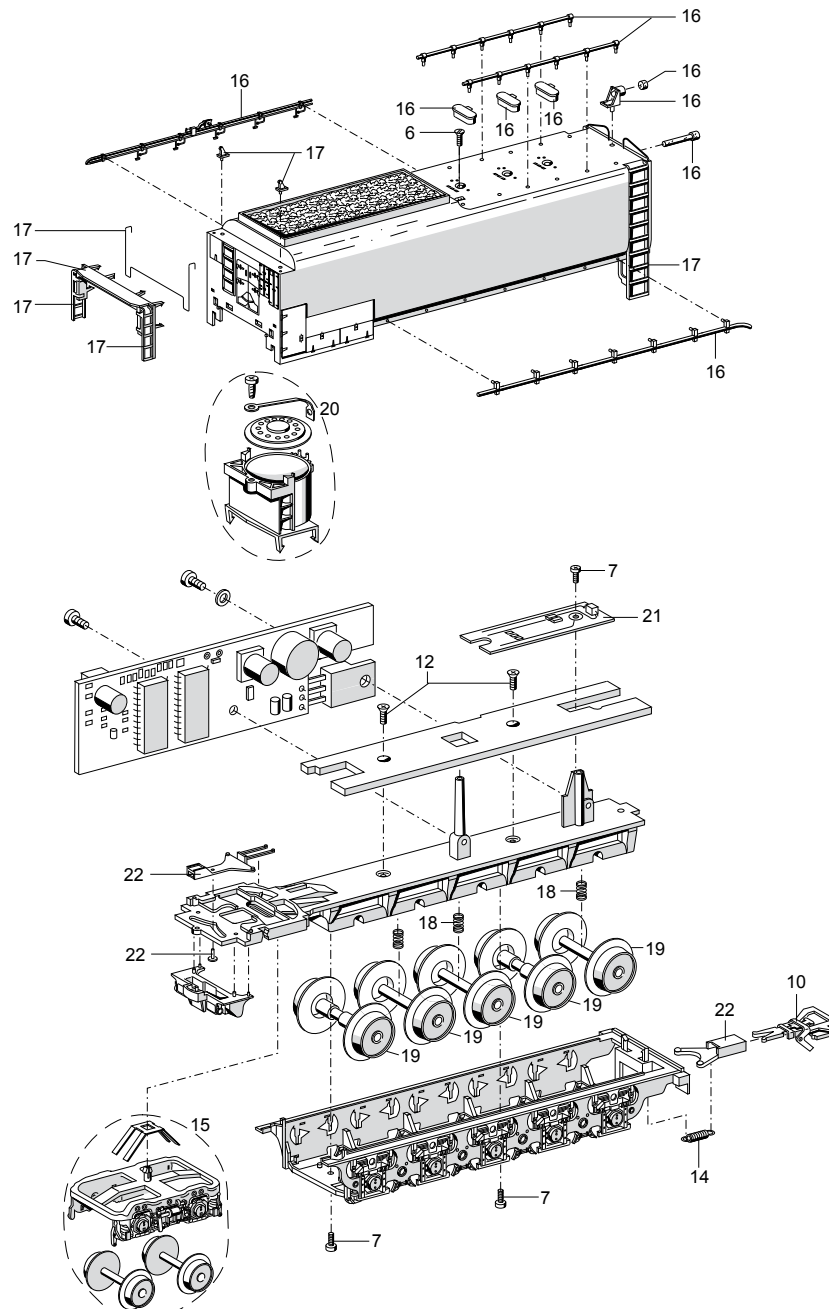

Einzelteile der Lokomotive 37995

Details der Darstellung können von dem Modell abweichen.

Einzelteile der Lokomotive 37995

Details der Darstellung können von dem Modell abweichen.

Einzelteile der Lokomotive 37995

Lfd. Nr.	Benennung	Bestell-Nr.
1	Schraube	E785 090
2	Fenster, Armlehnen	E185 677
3	Führerstandsbeleuchtung	E143 779
4	Dach,Domdeckel	E185 678
5	Griffstangen, Lichtmaschine,	E186 178
6	Schraube	E785 690
7	Schraube	E786 750
8	Decoder	195 478
9	Schraube	E786 440
10	Kurzkupplung	E701 630
11	Motor	E179 681
12	Schraube	E786 790
13	Schraube	E786 570
14	Schaltchieberfeder	7 194
15	Drehgestell	E186 179
16	Steckteile Tendaraufbau	E186 180
17	Leitern, Haken	E186 181
18	Druckfeder	E214 330
19	Lauftragsätze	E186 182
20	Lautsprecher	E186 183
21	Leiterplatte Schlusslicht	E143 780
22	Deichseln, Zugstangen, Bolzen	E186 184
23	Haftreifen	7 153
24	Schleifer	E138 079
25	Drehgestell vorn	E186 185
26	Laufgestellrahmen	E186 186
27	Schraube	E201 810
28	Mutter	E757 050
29	Schraube	E755 230
30	Distanzring	E216 768
31	Schienenräumer, Pumpen	E186 187
32	Steckteile Injektor usw.	E186 188
33	Steckteile Vorbau	E186 189
34	Schraube	E756 290
35	Lötfahne	E703 510
36	Schnecken.- Kardanwellen	E186 190
	Lokführer	E216 932
	Heizer	E216 933
	Kupplungsimitation	E216 699
	Kupplungshaken	E399 740