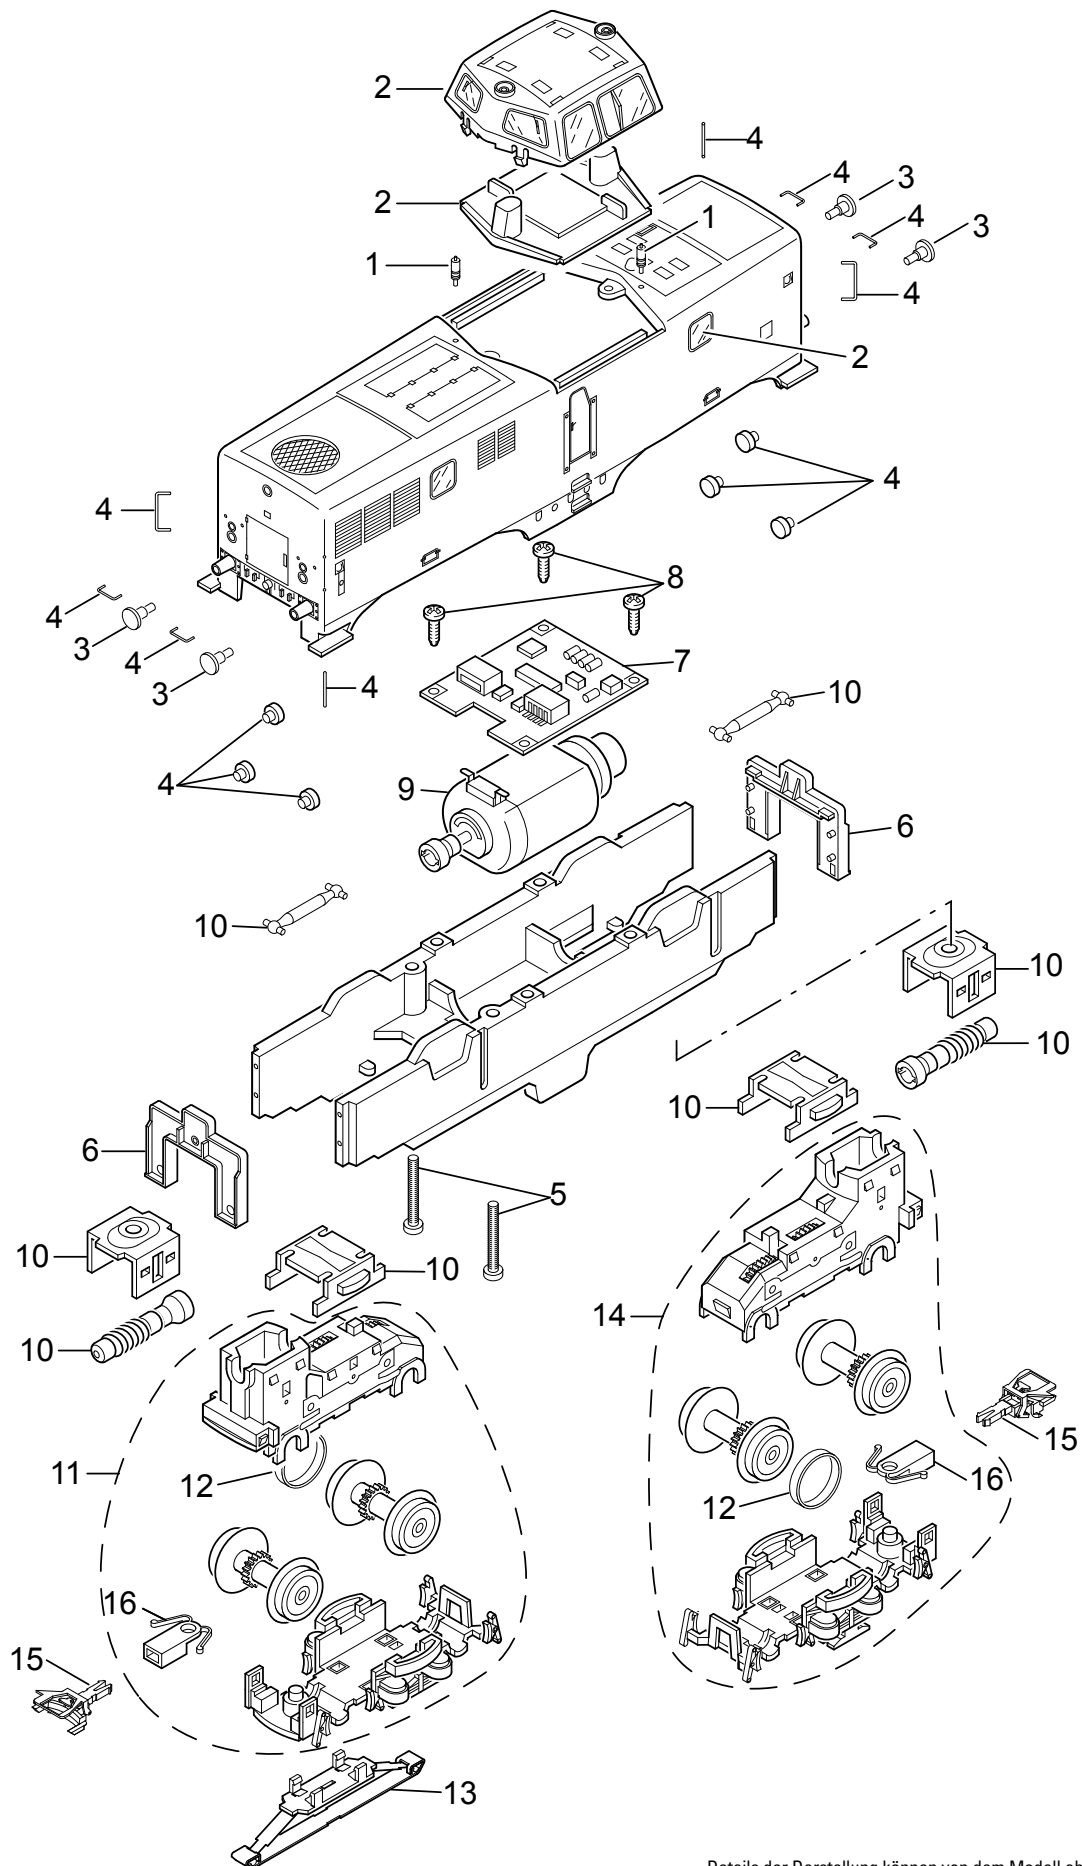

# Einzelteile der Lokomotive 36082

# Einzelteile der Lokomotive 36082

---

Lfd. Nr.	Benennung	Bestell-Nr.
1	Pfeife	E239 990
2	Führerhaus,Fenster	E256 731
3	Puffer	E761 850
4	Griffst., Lichtkörper	E188 317
5	Schraube	E308 468
6	Beleuchtungseinheit	E254 794
7	Decoder	254 795
8	Schraube	E786 440
9	Motor	E411 222
10	Klammern, Wellen	E188 318
11	Drehgestell vorne	E254 792
12	Haftreifen	E656 500
13	Schleifer	E206 370
14	Drehgestell hinten	E254 793
15	Kupplung	72 020
16	Kupplungsschacht	E411 239
	Lokführer	E245 307