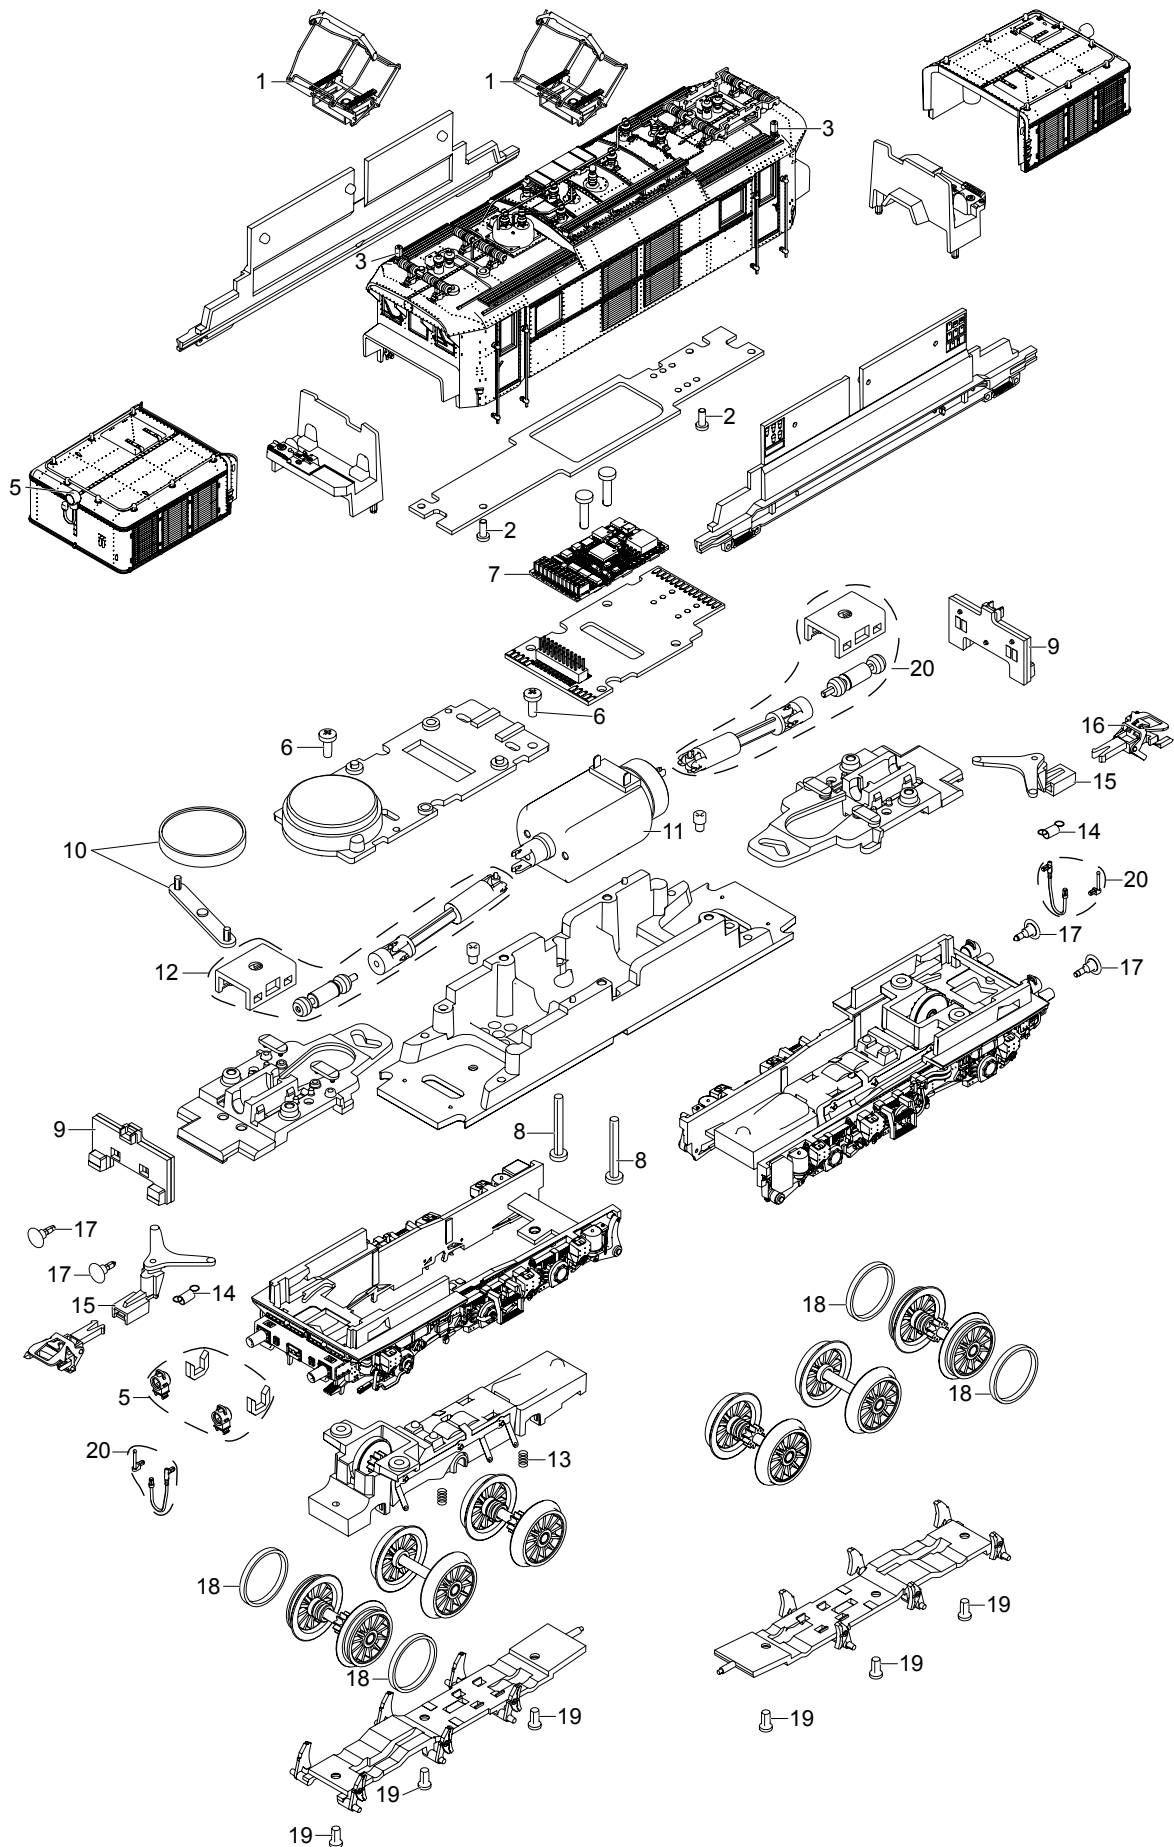

Einzelteile der Lokomotive 22870

TRIX H0

Details der Darstellung können von dem Modell abweichen.

Einzelteile der Lokomotive 22870

Lfd. Nr.	Benennung	Bestell-Nr.
1	Stromabnehmer	E199 469
2	Schraube	E19 8052 28
3	Pfeife	E138 774
4	Griffstange	E198 685
5	Laternen	E235 291
6	Schraube	E786 750
7	Decoder	201 296
8	Schraube	E308 468
9	Beleuchtungsplatine	E190 961
10	Lautsprecher	E182 576
11	Motor	E193 078
12	Kardanwelle	E235 292
13	Druckfeder	E214 330
14	Zugfeder	E765 770
15	Kupplungsdeichsel	E193 044
16	Kurzkupplung	E701 630
17	Puffer rund	E144 353
	Puffer flach	E123 252
18	Haftreifen	E656 510
19	Schraube	E786 790
20	Steckteile Drehgestell	E235 308
	Schraubenkupplung	E282 310
	Bremsleitung	E12 5149 00
	Haken	E282 390
	Schneeräumer	E235 311

Hinweis: Einige Teile werden nur ohne oder mit anderer Farbgebung angeboten.

Teile, die hier nicht aufgeführt sind, können nur im Rahmen einer Reparatur im Märklin-Reparatur-Service repariert werden.