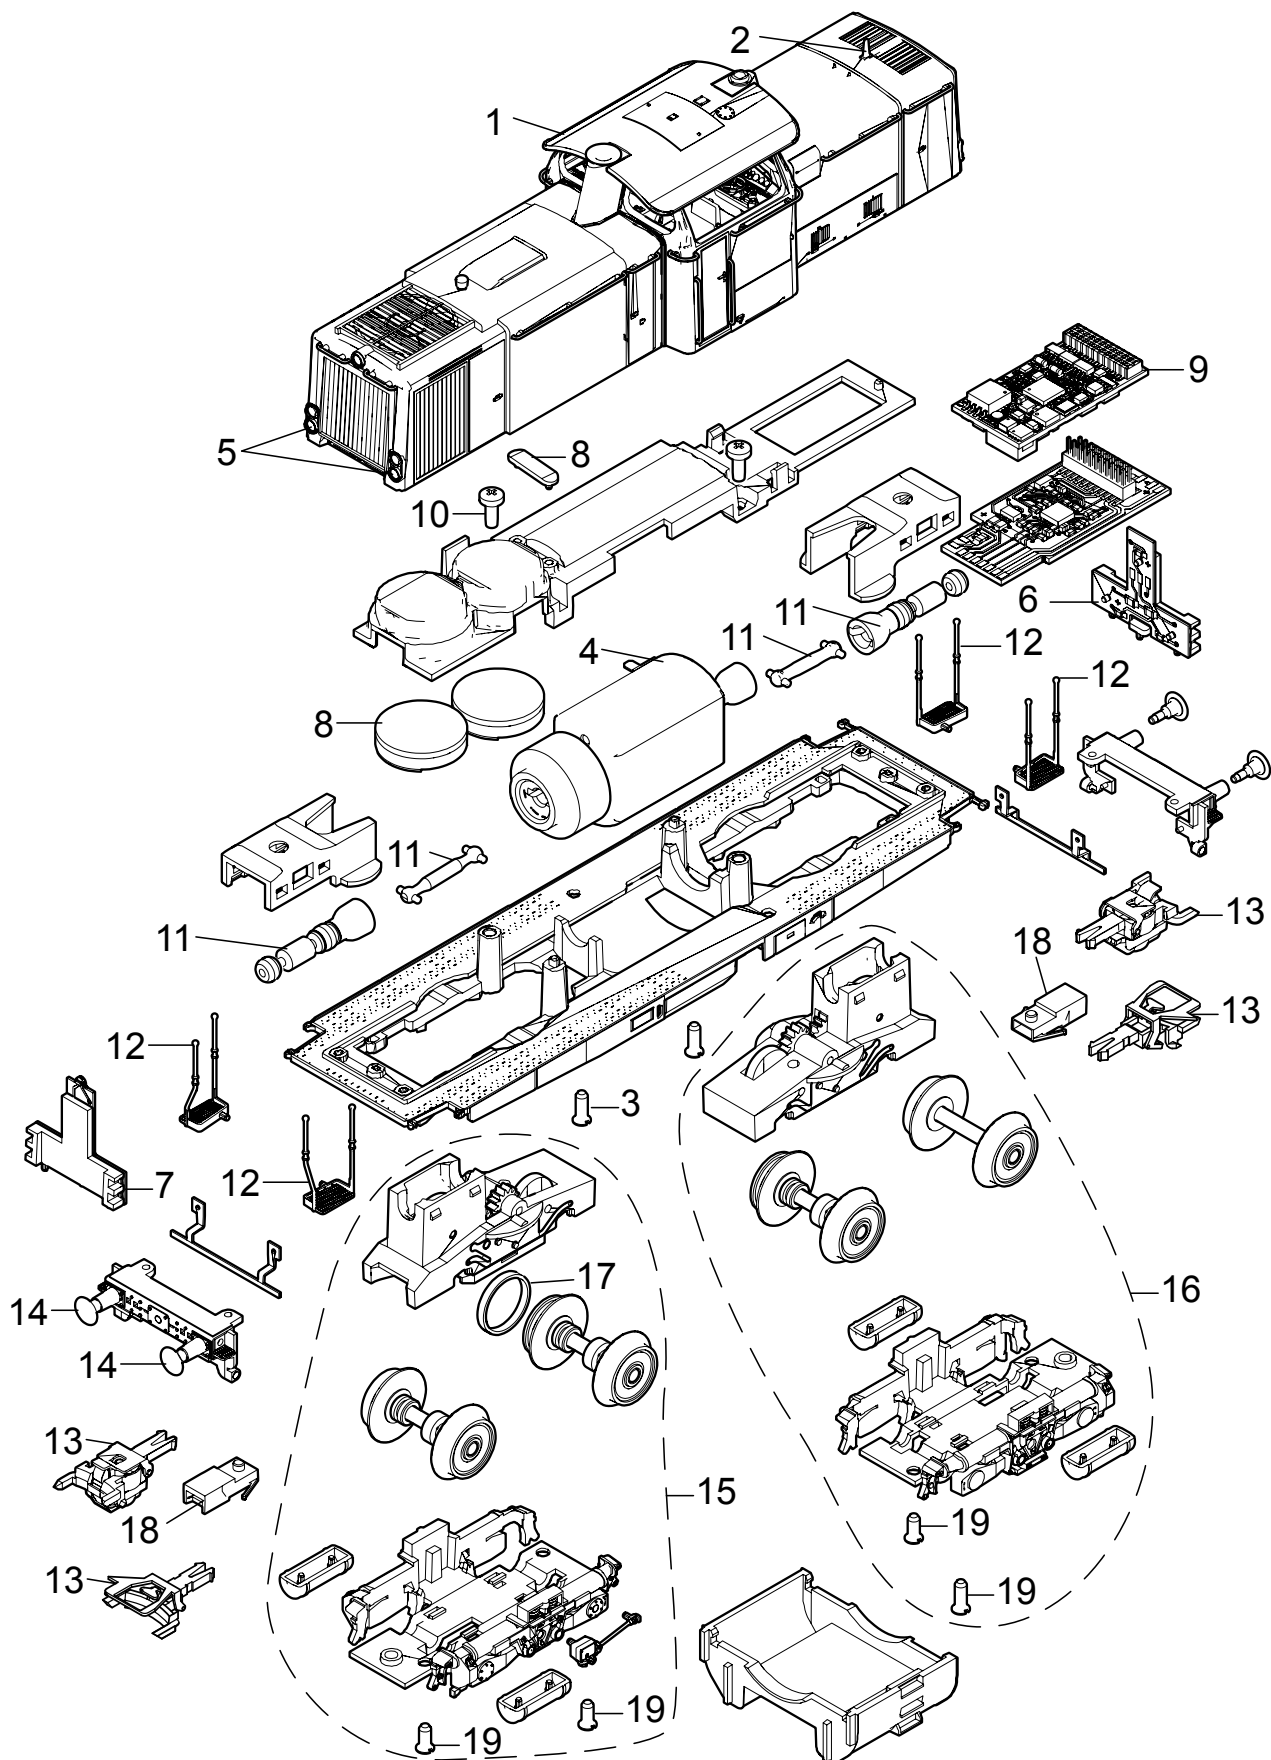

Einzelteile der Lokomotive 22823

TRIX H0

Details der Darstellung können von dem Modell abweichen.

Einzelteile der Lokomotive 22823

Lfd. Nr.	Benennung	Bestell-Nr.
1	Dach mit Auspuff	—
2	Antenne	—
3	Schraube	E756 260
4	Motor	E196 911
5	Fenster, Lichtkörper	E184 134
6	Beleuchtungseinheit	E179 708
7	Beleuchtungseinheit	E179 709
8	Lautsprecher, Haltebügel	E184 136
9	Decoder	233 017
10	Schraube	E786 750
11	Schnecken-, Kardanwelle	E184 137
12	Aufstiege	E184 138
13	Kurzkupplung	E701 630
14	Puffer flach	E123 252
	Puffer rund	E761 720
15	Treibgestell vorn	E181 819
16	Treibgestell hinten	E181 755
17	Haftreifen	E656 500
18	Kupplungsdeichsel	E671 860
19	Schraube	E786 790
	Haken	E282 390
	Bremsleitung	E12 5149 00

Hinweis: Einige Teile werden nur ohne oder mit anderer Farbgebung angeboten.

Teile, die hier nicht aufgeführt sind, können nur im Rahmen einer Reparatur im Märklin-Reparatur-Service repariert werden.