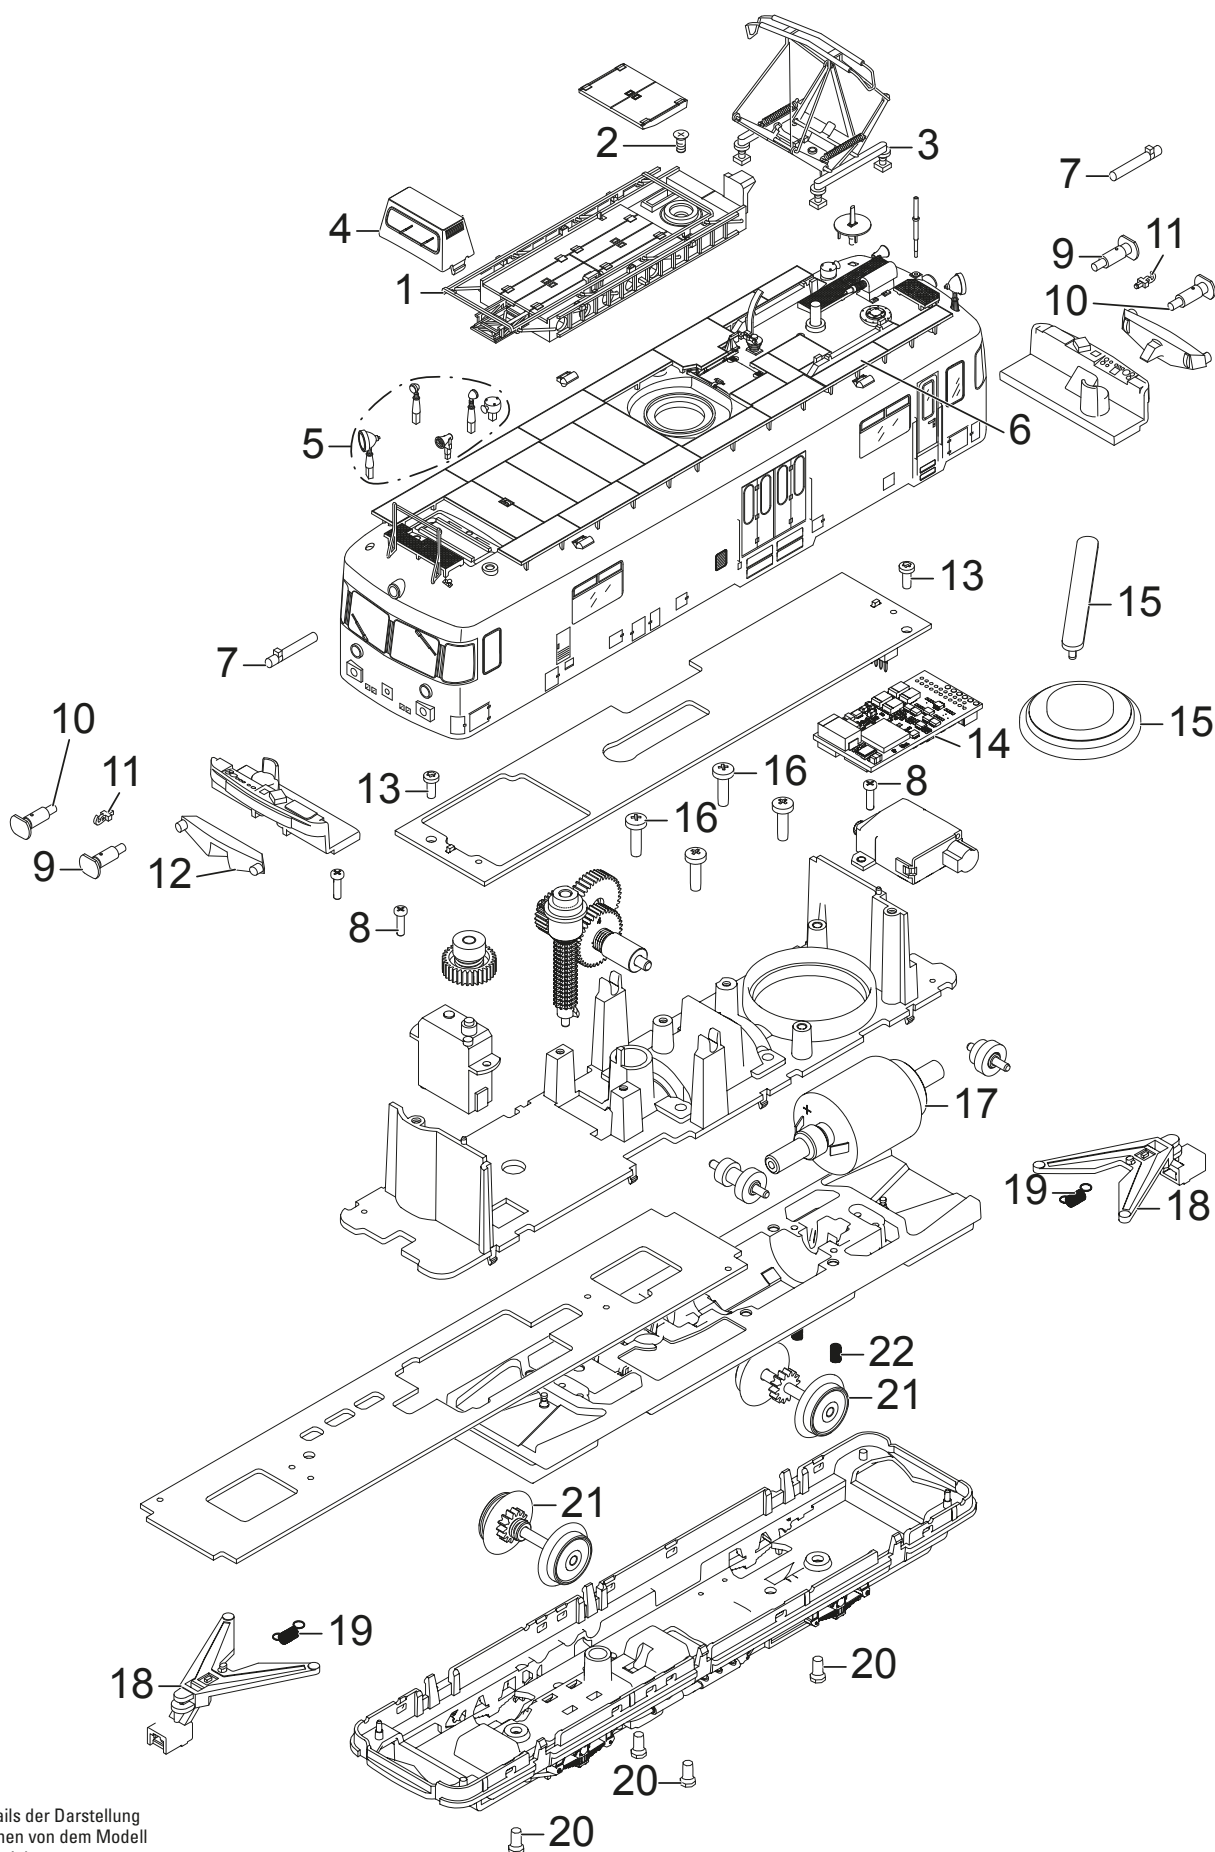

# Einzelteile der Lokomotive 22974

# TRIX H0

Details der Darstellung können von dem Modell abweichen.

# Einzelteile der Lokomotive 22974

Lfd. Nr.	Benennung	Bestell-Nr.
1	Arbeitsbühne	E140 389
2	Schraube	E750 250
3	Scherenstromabnehmer	E119 452
4	Ausguck	E140 393
5	Steckteile Dach	E286 697
6	Laufstege	E115 240
7	Lichtkörper oben	E115 336
8	Schraube	E131 252
9	Puffer links	E230 866
10	Puffer rechts	E230 865
11	Haken	E282 390
12	Lichtkörper unten	E230 863
13	Schraube	E786 341
14	Decoder	281 621
15	Lautsprecher	E286 717
16	Schraube	E756 290
17	Motor	E180 368
18	Kupplungsdeichsel	E214 980
19	Schaltschieberfeder	E308 085
20	Schraube	E786 790
21	Treibradsatz Triebwagen	E286 752
22	Druckfeder	E15209700
	Bremsleitung	E12514900
	Seitenleiter	E113 582