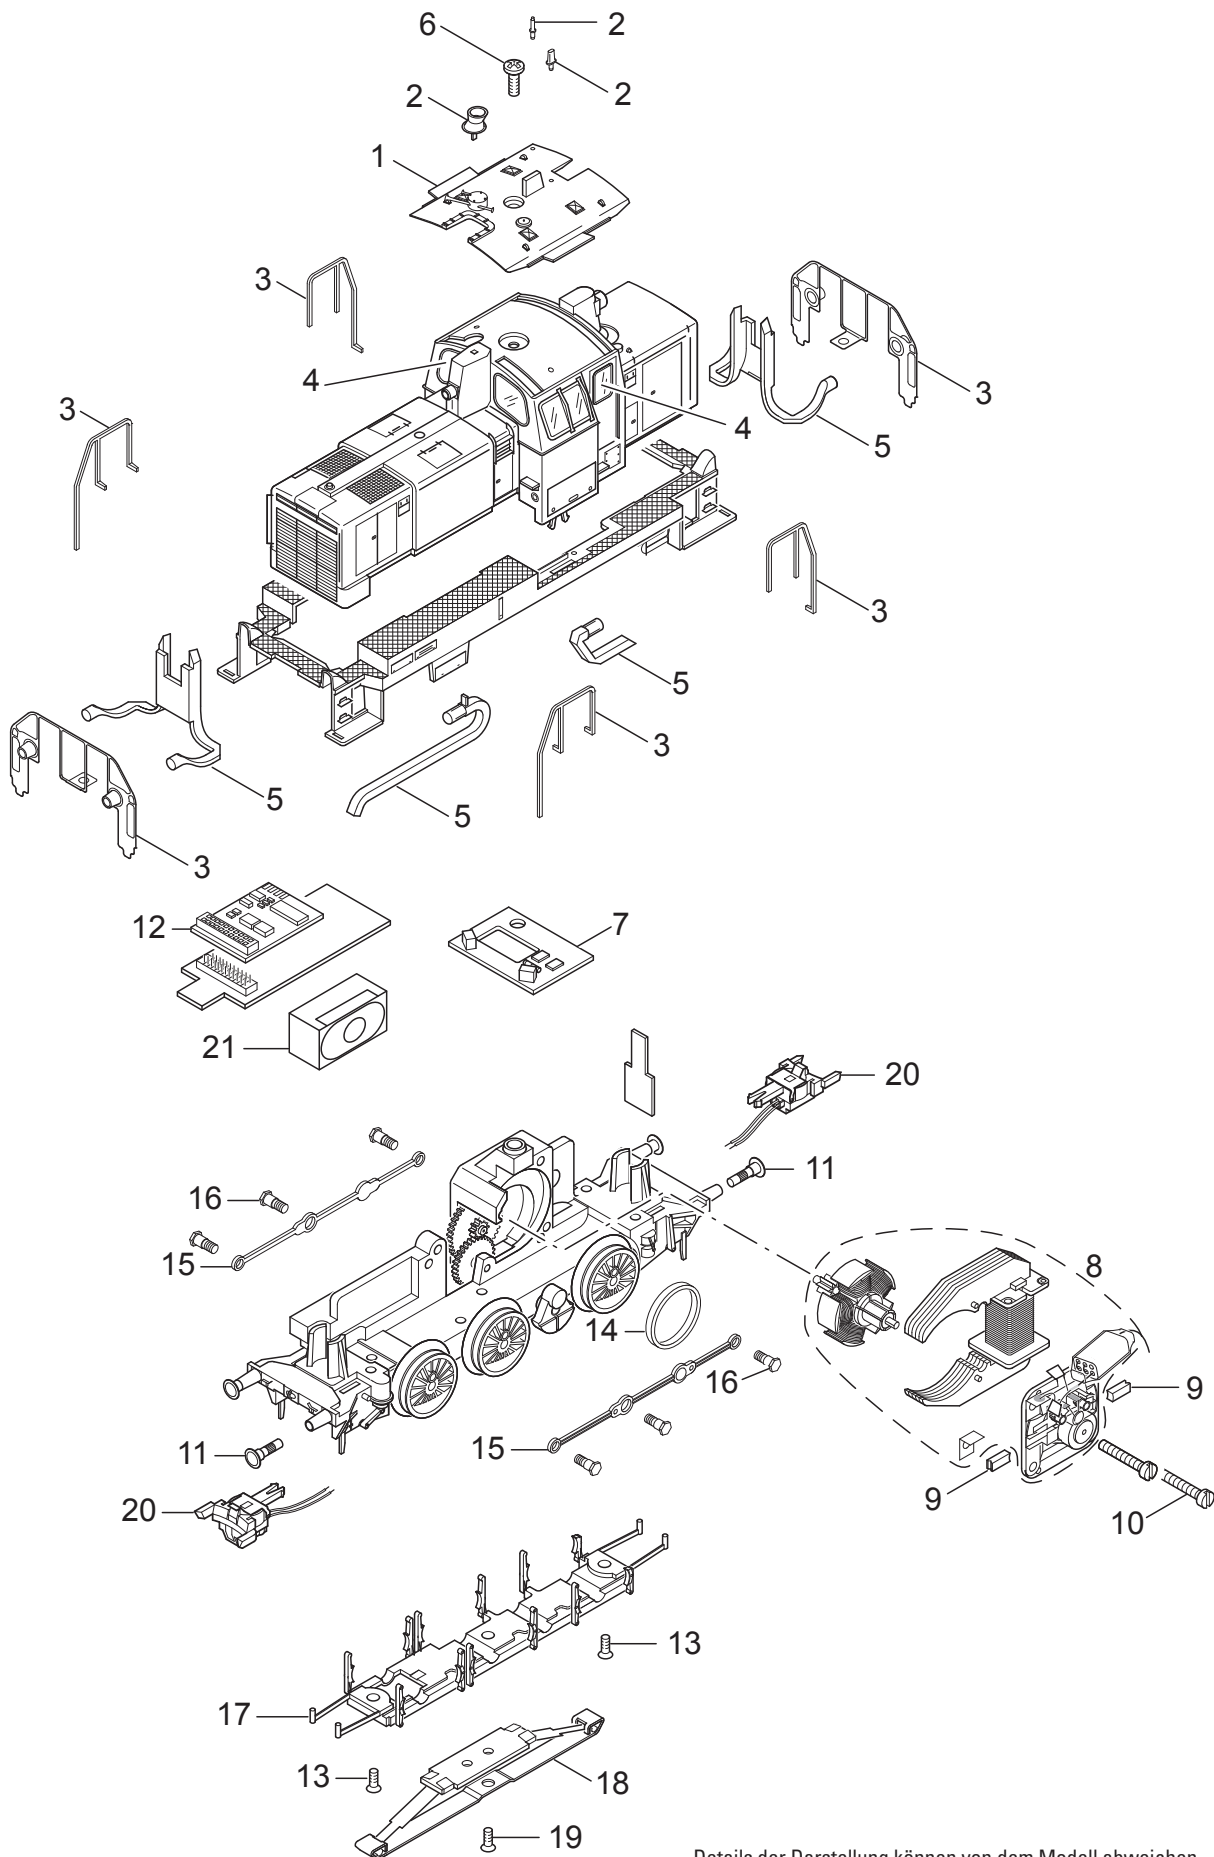

# Einzelteile der Lokomotive 37696

Details der Darstellung können von dem Modell abweichen

# Einzelteile der Lokomotive 37696

Lfd. Nr.	Benennung	Bestell-Nr.
1	Lokdach	E212 669
2	Steckteile Dach	E234 228
3	Geländer	E277 772
4	Fenster	E226 716
5	Lichtkörper	E187 060
6	Schraube	E756 010
7	Leiterplatte Beleuchtung	E188 376
8	Motor	E165 841
9	Motorbürsten	E601 460
10	Schraube	E785 140
11	Puffer	E761 710
12	Decoder	270 743
13	Schraube	E786 790
14	Haftreifen	7 153
15	Kuppelstange	E448 370
16	Schraube	E499 850
17	Bremsattrappe	E448 430
18	Schleifer	7 185
19	Schraube	E756 090
20	Telexkupplung	E117 993
21	Lautsprecher	E175 162
	Kurzkupplungsdeichsel	E392 740