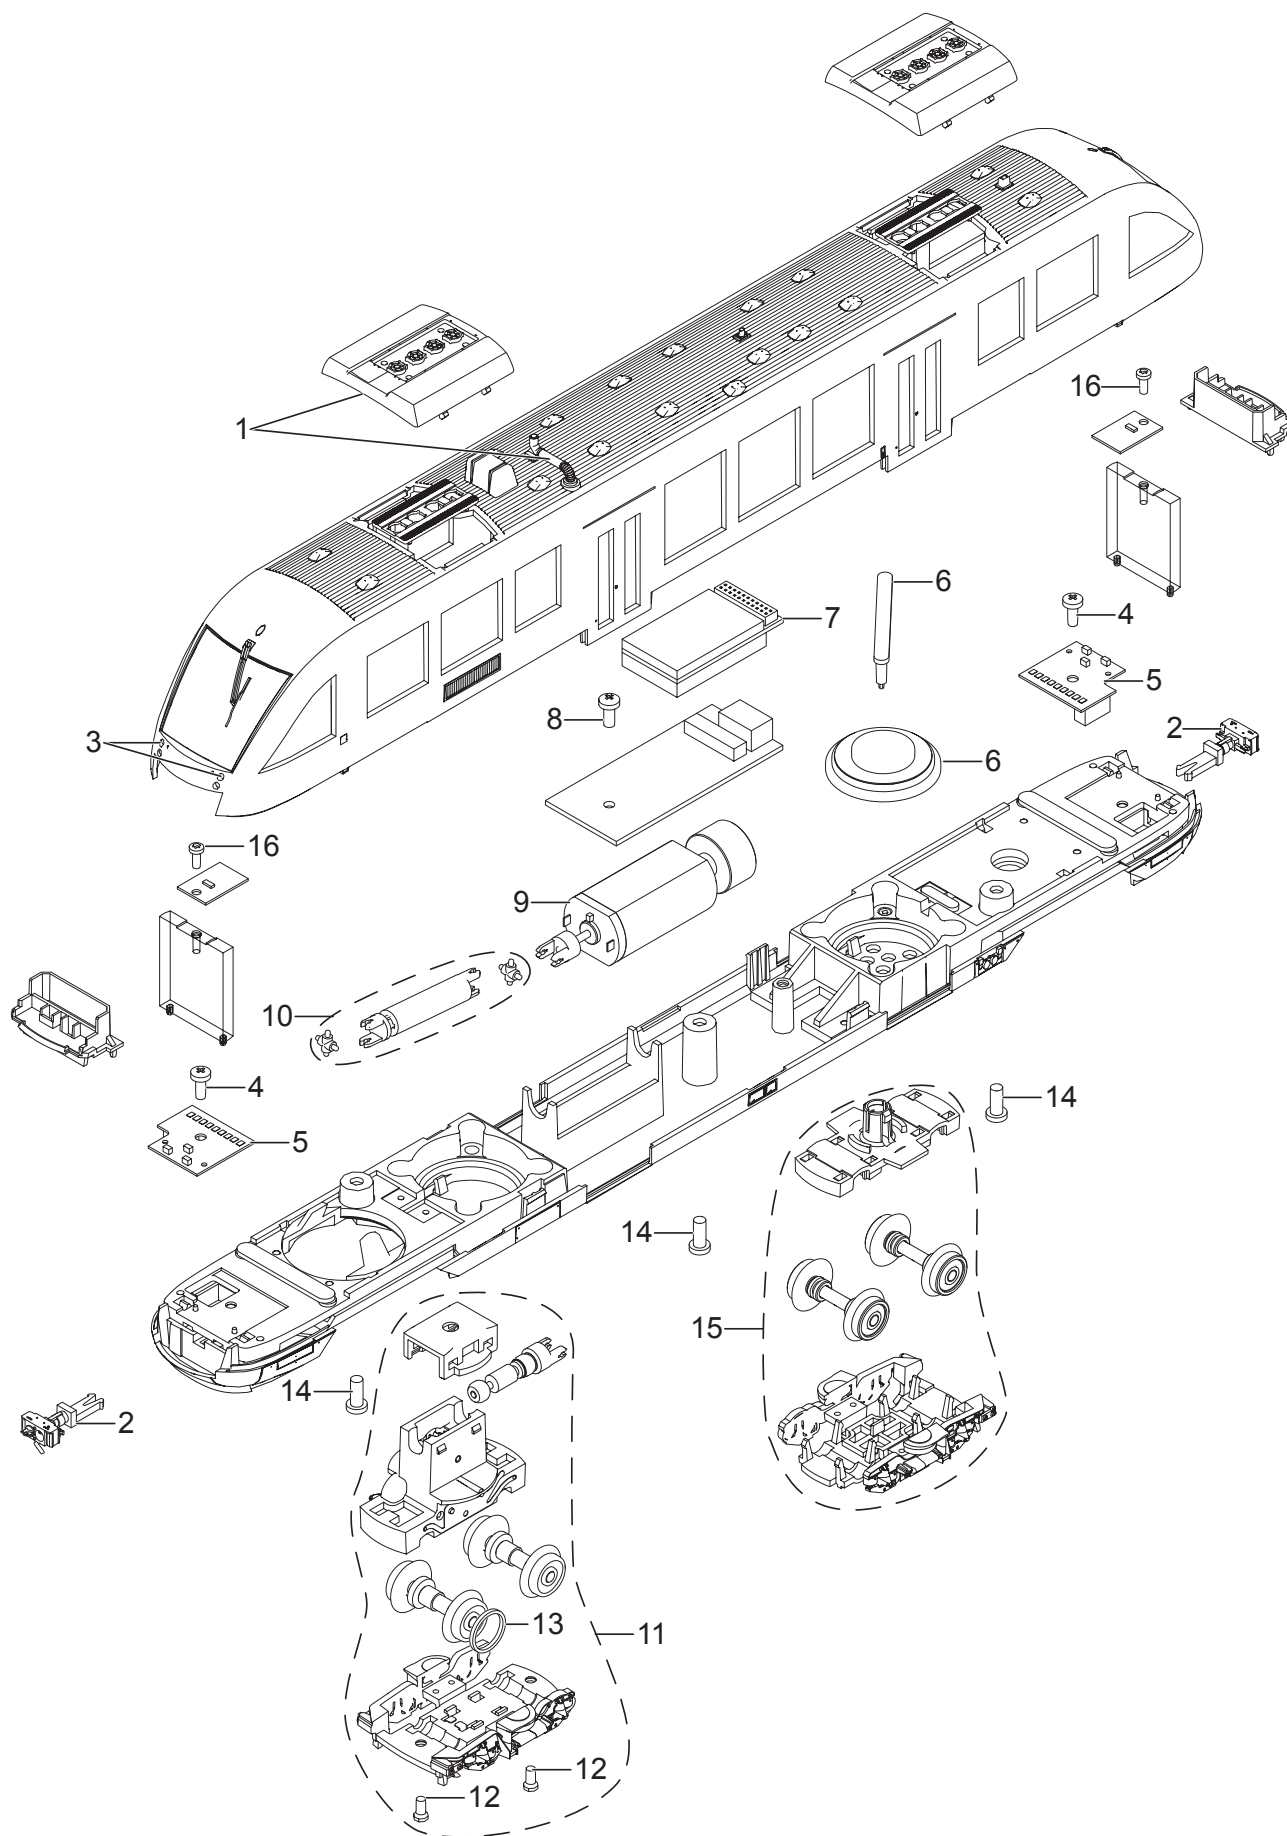

# Einzelteile der Lokomotive 22271

**TRIX**  
H0

Details der Darstellung können von dem Modell abweichen.

# Einzelteile der Lokomotive 22271

---

Lfd. Nr.	Benennung	Bestell-Nr.
1	Dach	E140 422
2	Steckteile Stirn	E140 423
3	Lichtkörper	E265 004
4	Schraube	E786 750
5	Stirnbeleuchtung	E264 991
6	Lautsprecher	—
7	Leiterplatte Brückenstecker	E611 716
8	Schraube	E590 410
9	Motor	E258 207
10	Welle, Lager, Gelenke	E259 277
11	Treibgestell	E266 732
12	Schraube	E786 790
13	Haftreifen	E656 500
14	Schraube	E786 830
15	Drehgestell	E131 145
16	Schraube	E786 341