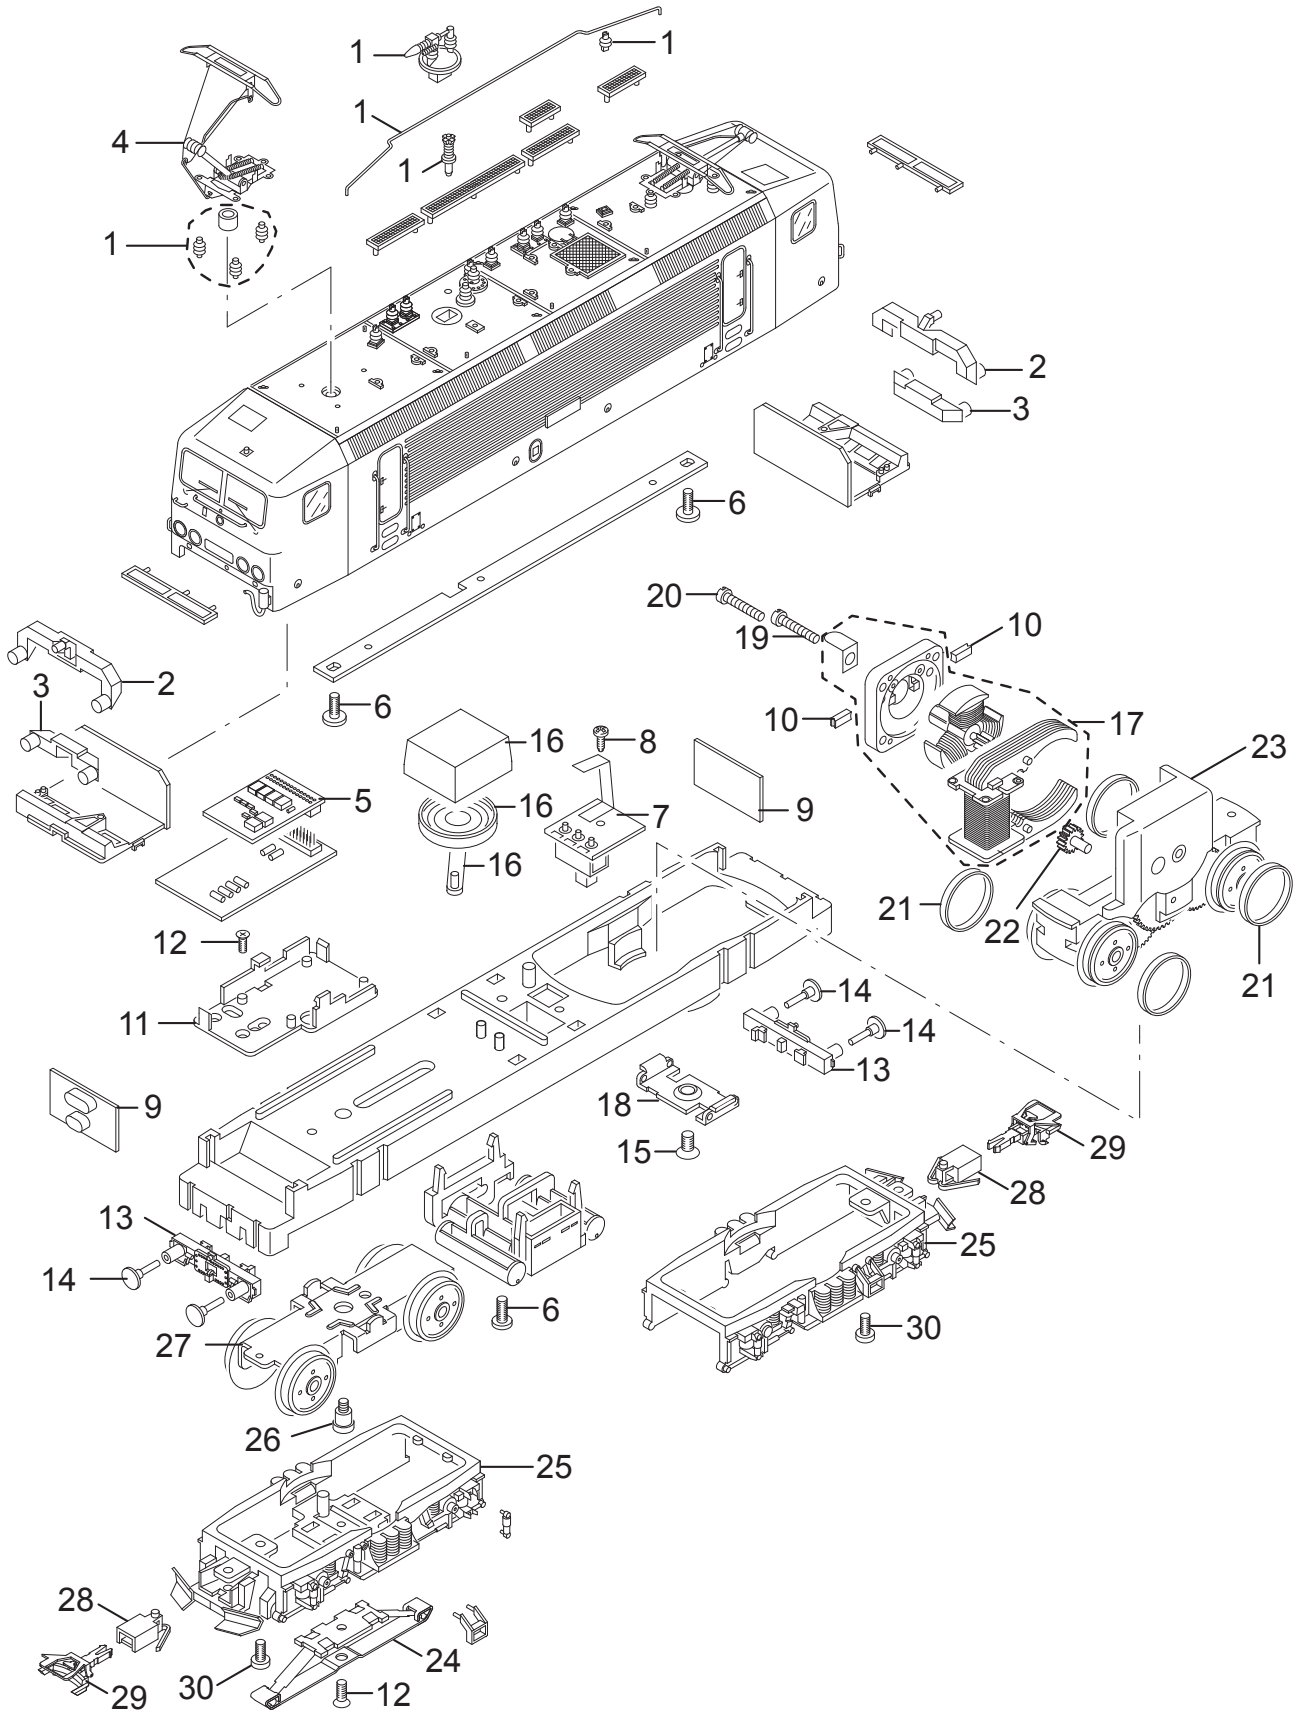

Einzelteile der Lokomotive 37426

Details der Darstellung können von dem Modell abweichen.

Einzelteile der Lokomotive 37426

Lfd. Nr.	Benennung	Bestell-Nr.
1	Dachrüstung	E318 526
2	Lichtkörper hell	E413 820
3	Lichtkörper rot	E413 870
4	Einholm Stromabnehmer	E154 480
5	Decoder	292 267
6	Schraube	E785 070
7	Leiterplatte Umschalter	E245 628
8	Schraube	E786 750
9	Leiterplatte Beleuchtung	E245 451
10	Graphitbürste	E601 460
11	Halteplatte	E405 040
12	Schraube	E786 790
13	Pufferbohle	E100 191
14	Puffer	E206 596
15	Schraube	E786 190
16	Lautsprecher	E187 268
17	Motor	E165 841
18	Stützblech	E214 620
19	Schraube	E785 120
20	Schraube	E785 140
21	Haftreifen	7 153
22	Beisatzrad	E236 570
23	Treibgestell	E414 130
24	Schleifer	7 164
25	Drehgestellrahmen	E185 047
26	Schraube	E753 510
27	Drehgestell	E394 680
28	Kupplungsdeichsel	E398 680
29	Kurzkupplung	E701 630
30	Schraube	E785 050
	Antenne	E115 598