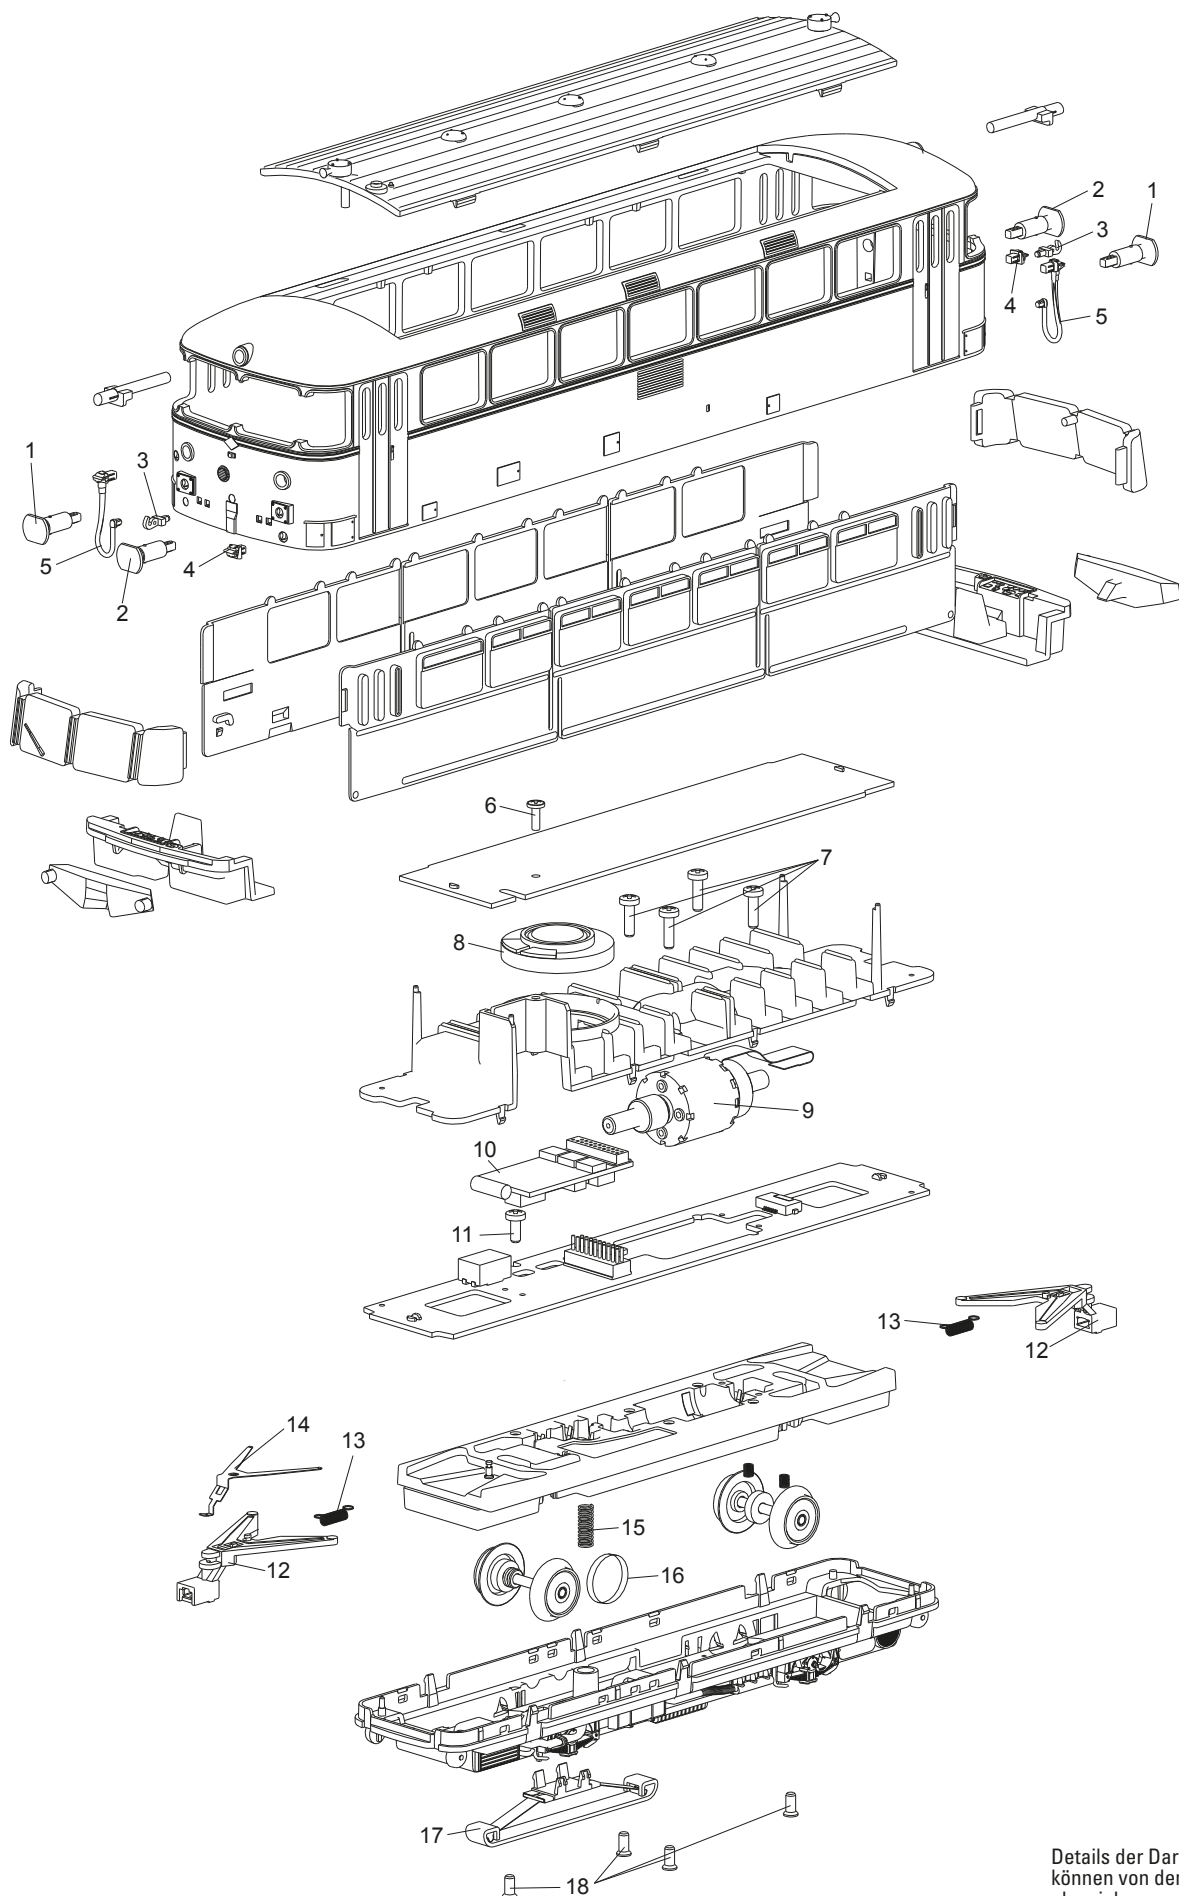

Einzelteile des Triebzuges 39978

Details der Darstellung
können von dem Modell
abweichen.

Einzelteile des Triebzuges 39978

Details der Darstellung können von dem Modell abweichen.

Einzelteile des Triebzuges 39978

Lfd. Nr.	Benennung	Bestell-Nr.
1	Puffer rechts	E230 865
2	Puffer links	E230 866
3	Haken	E282 390
4	Steckdose	E230 868
5	Steuerleitung	E230 867
6	Schraube	E786 341
7	Schraube	E756 290
8	Lautsprecher	E250 212
9	Motor	E283 675
10	Decoder	356 728
11	Schraube	E786 790
12	Kupplungsdeichsel	E214 980
13	Schaltschieberfeder	7 194
14	Kontaktfeder	E239 830
15	Druckfeder	E765 830
16	Haftreifen	E656 500
17	Schleifer	E103 264
18	Schraube	E786 790
19	Schraube	E786 330
20	Leiterplatte unten (Steuerwagen)	E127 191
21	Leiterplatte oben (Steuerwagen)	E127 192
22	Federn	E162 189
23	Druckfeder	E765 670
	Kupplung	E239 550
	Bremsleitung	E12 5149 00