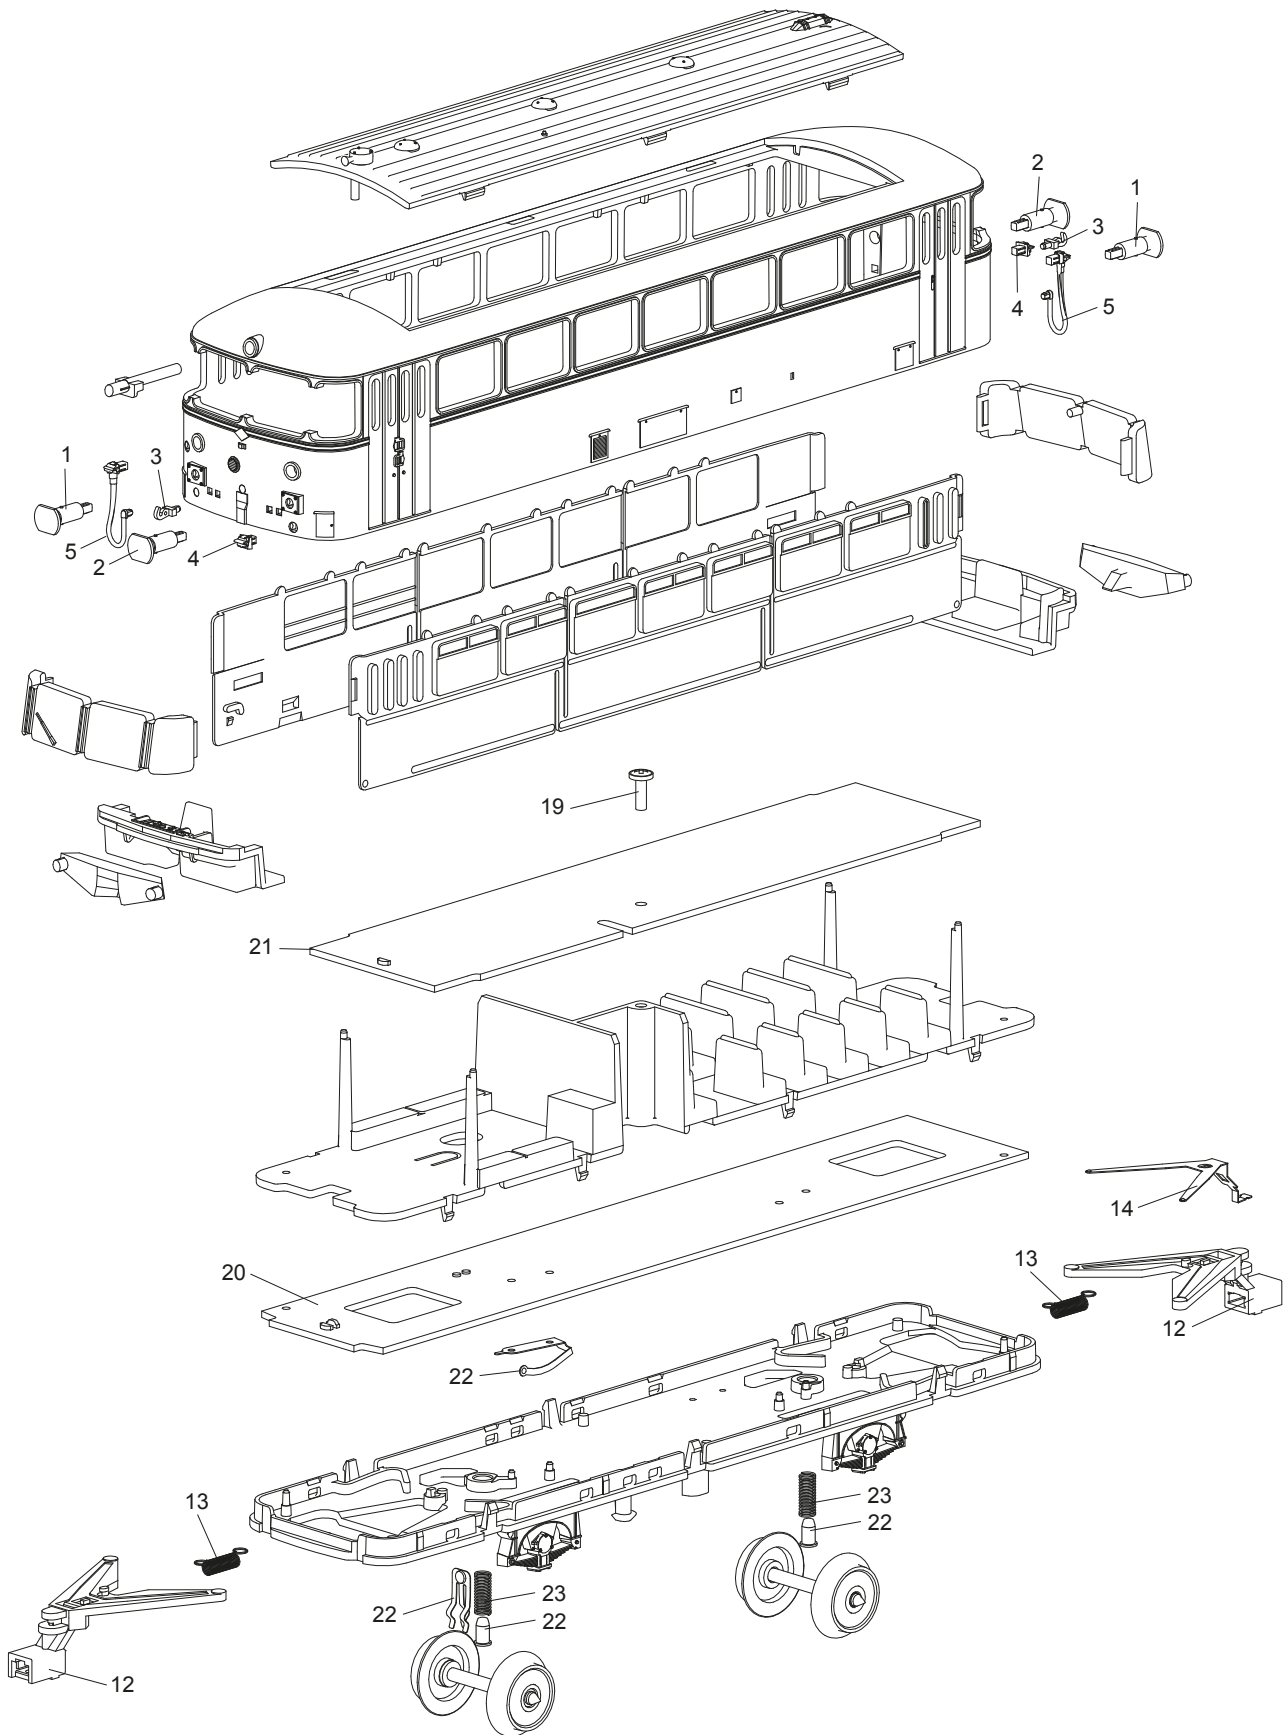

Einzelteile des Triebzuges 39978

Details der Darstellung
können von dem Modell
abweichen.

Einzelteile des Triebzuges 39978

Details der Darstellung können von dem Modell abweichen.

Einzelteile des Triebzuges 39978

Lfd. Nr.	Benennung	Bestell-Nr.
1	Puffer rechts	E230 865
2	Puffer links	E230 866
3	Haken	E282 390
4	Steckdose	E230 868
5	Steuerleitung	E230 867
6	Schraube	E786 341
7	Schraube	E756 290
8	Lautsprecher	E250 212
9	Motor	E283 675
10	Decoder	356 728
11	Schraube	E786 790
12	Kupplungsdeichsel	E214 980
13	Schaltschieberfeder	7 194
14	Kontaktfeder	E239 830
15	Druckfeder	E765 830
16	Haftreifen	E656 500
17	Schleifer	E103 264
18	Schraube	E786 790
19	Schraube	E786 330
20	Leiterplatte unten (Steuerwagen)	E127 191
21	Leiterplatte oben (Steuerwagen)	E127 192
22	Federn	E162 189
23	Druckfeder	E765 670
	Kupplung	E239 550
	Bremsleitung	E12 5149 00