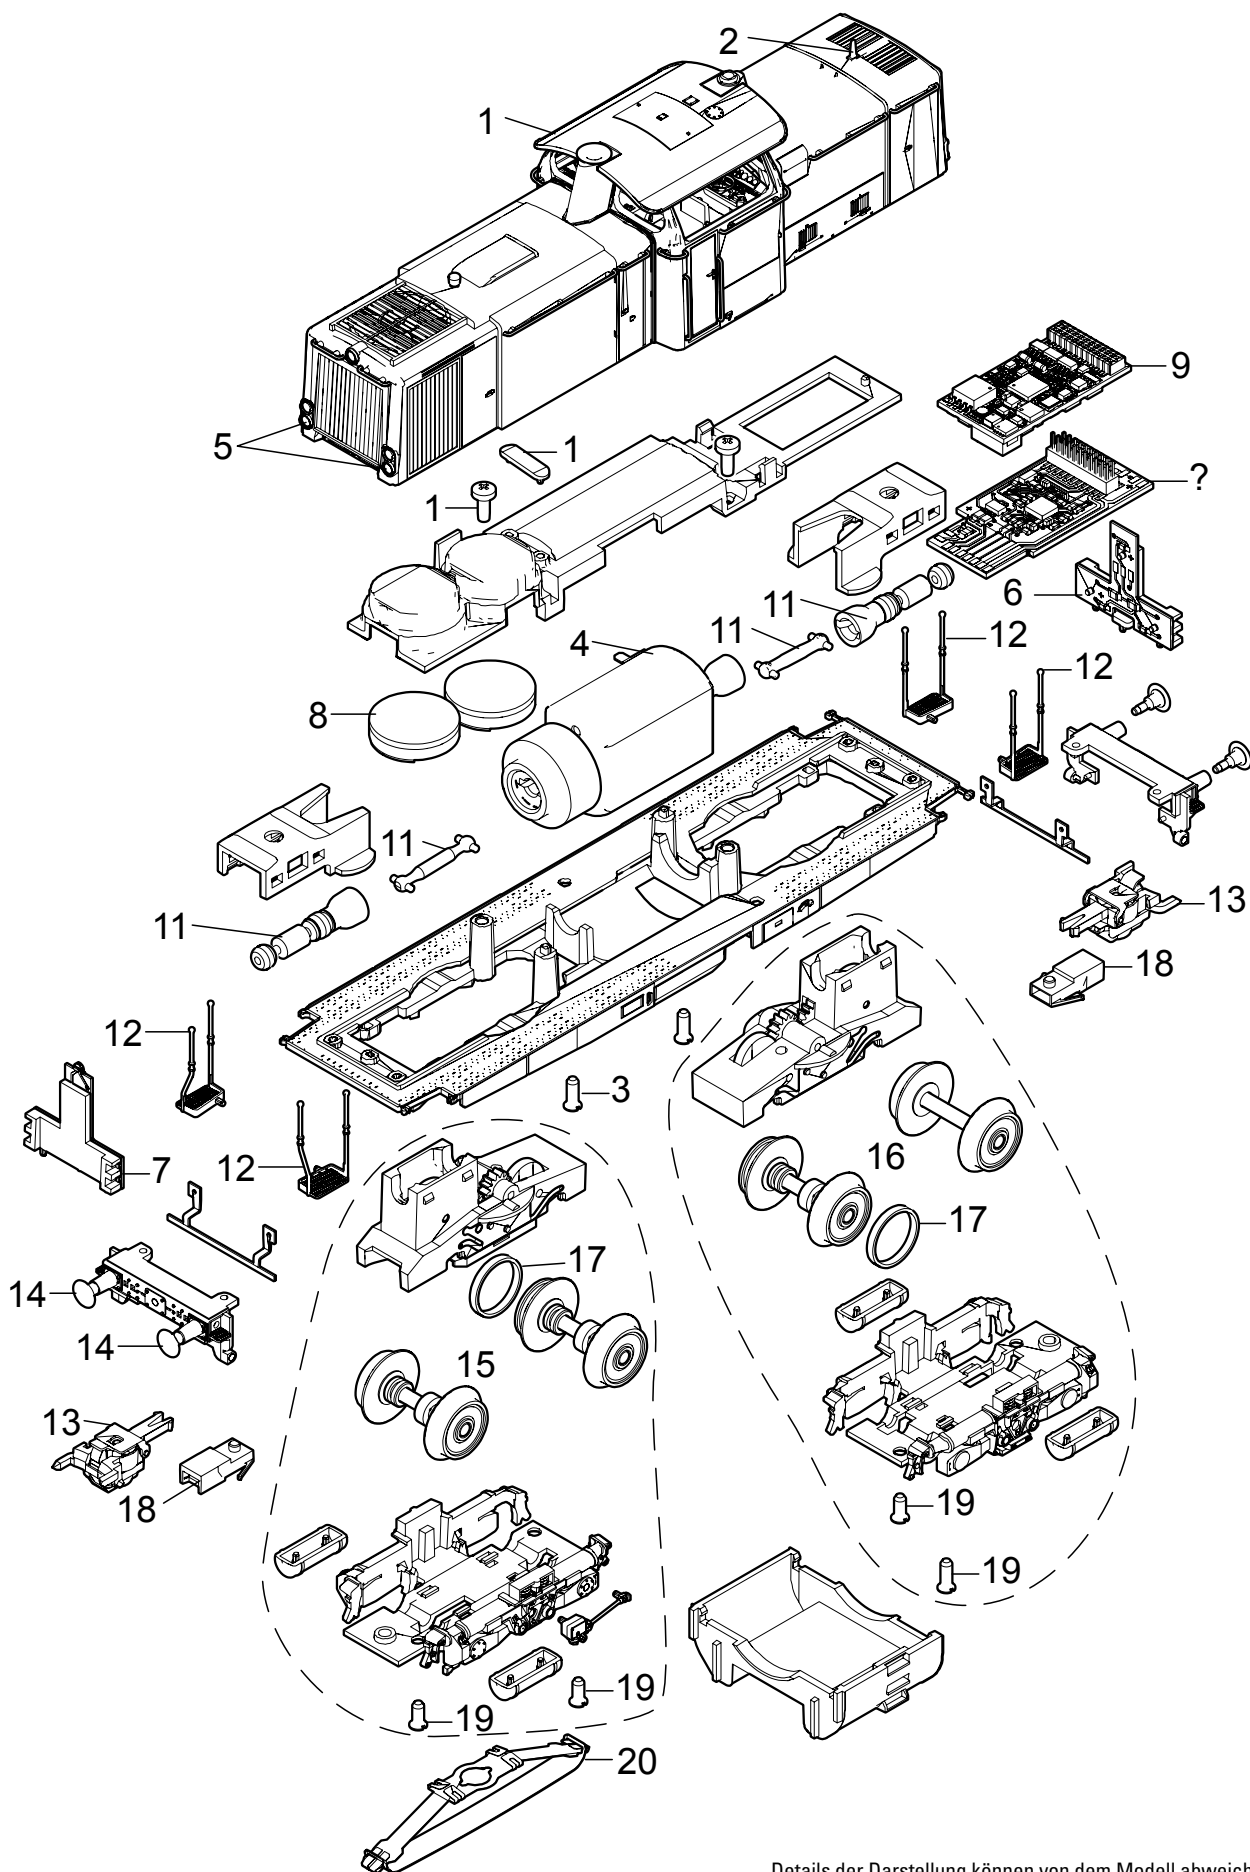

Einzelteile der Lokomotive 37001

Details der Darstellung können von dem Modell abweichen.

Einzelteile der Lokomotive 37001

Lfd. Nr.	Benennung	Bestell-Nr.
1	Dach mit Auspuff	E184 145
2	Antenne	E374 720
3	Schraube	E756 260
4	Motor	E181 578
5	Fenster,Lichtkörper	E184 134
6	Beleuchtungseinheit	E179 708
7	Beleuchtungseinheit	E179 709
8	Lautsprecher,Haltebügel	E184 136
9	Decoder	181 561
10	Schraube	E786 750
11	Wellen	E184 137
12	Aufstiege	E184 146
13	Telexkupplung	E117 993
14	Puffer flach	E123 252
	Puffer rund	E761 720
15	Treibgestell vorne	E181 295
16	Treibgestell hinten	E181 293
17	Kupplungsdeichsel	E181 276
18	Schraube	E756 100
	Haken	E282 390
	Bremsleitung	E12 5149 00

Hinweis: Einige Teile werden nur ohne oder mit anderer Farbgebung angeboten.
Teile, die hier nicht aufgeführt sind, können nur im Rahmen einer Reparatur im Märklin-Reparatur-Service repariert werden.