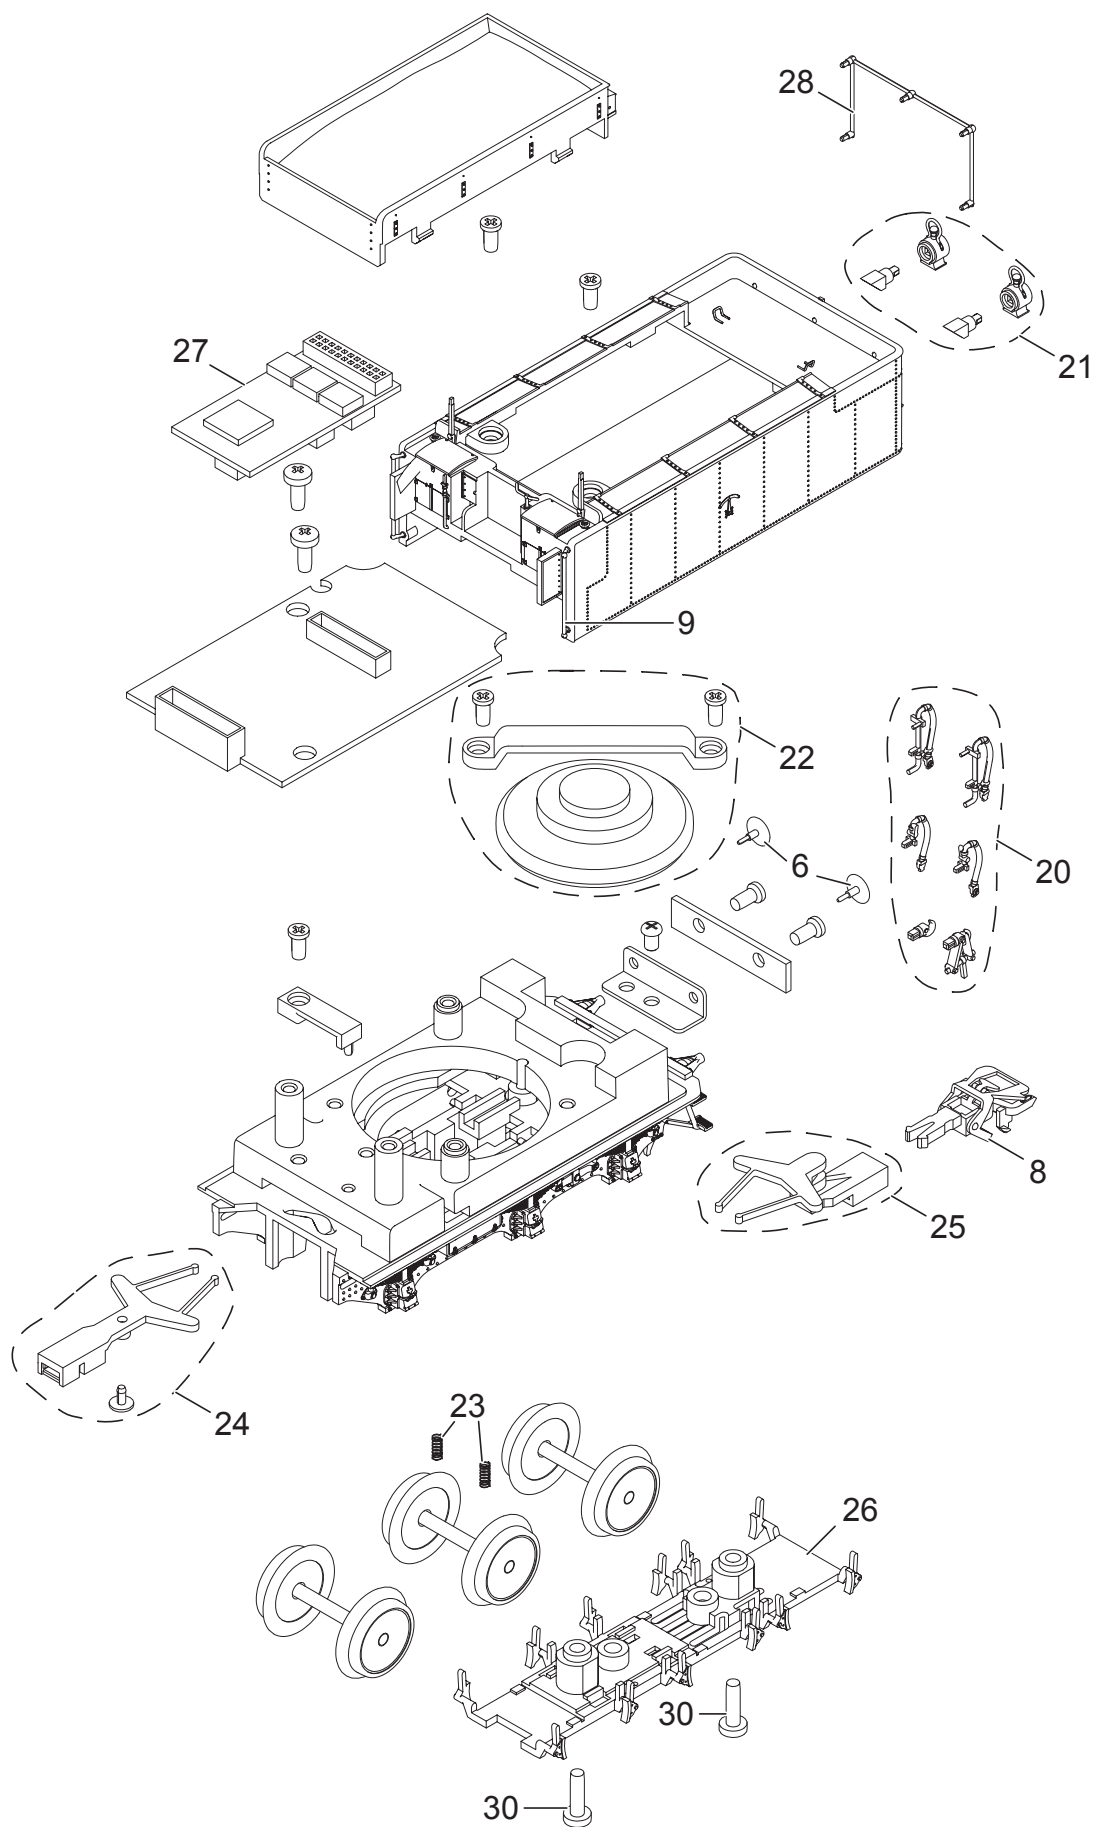

# Einzelteile der Lokomotive 22950

# TRIX H0

Details der Darstellung können von dem Modell abweichen.

# Einzelteile der Lokomotive 22950

Details der Darstellung können von dem Modell abweichen.

# Einzelteile der Lokomotive 22950

Lfd. Nr.	Benennung	Bestell-Nr.
1	Leitern vorn + Halter	E277 283
2	Rauchgenerator	72 720
3	Motor	E264 215
4	Laternen	E277 064
5	Pfeife und Stange	E277 284
6	Puffer	E277 285
7	Deichsel	E277 286
8	Kupplung	E701 630
9	Griffstangen	E277 287
10	Federn	E276 308
11	Haftreifen	E220 530
12	Kupplungsdeichel	E277 288
13	Vorlaufgestell	E277 289
14	Bremsattrapp	E277 299
15	Kuppelstangen	E277 291
16	Gestänge li.	E277 292
17	Gestänge re.	E277 293
18	Bremsgestänge	E277 294
19	Gehäuseschraube	E277 298
20	Zurüstbeutel	E277 295
21	Laternen	E277 296
22	Lautsprecher	E277 297
23	Federn	E276 516
24	Deichsel	E277 394
25	Kupplungsdeichel	E276 503
26	Bremsattrappe	E276 495
27	Decoder	272 031
28	Leitung	E276 484
29	Schraube	E276 525
30	Schraube	E270 089