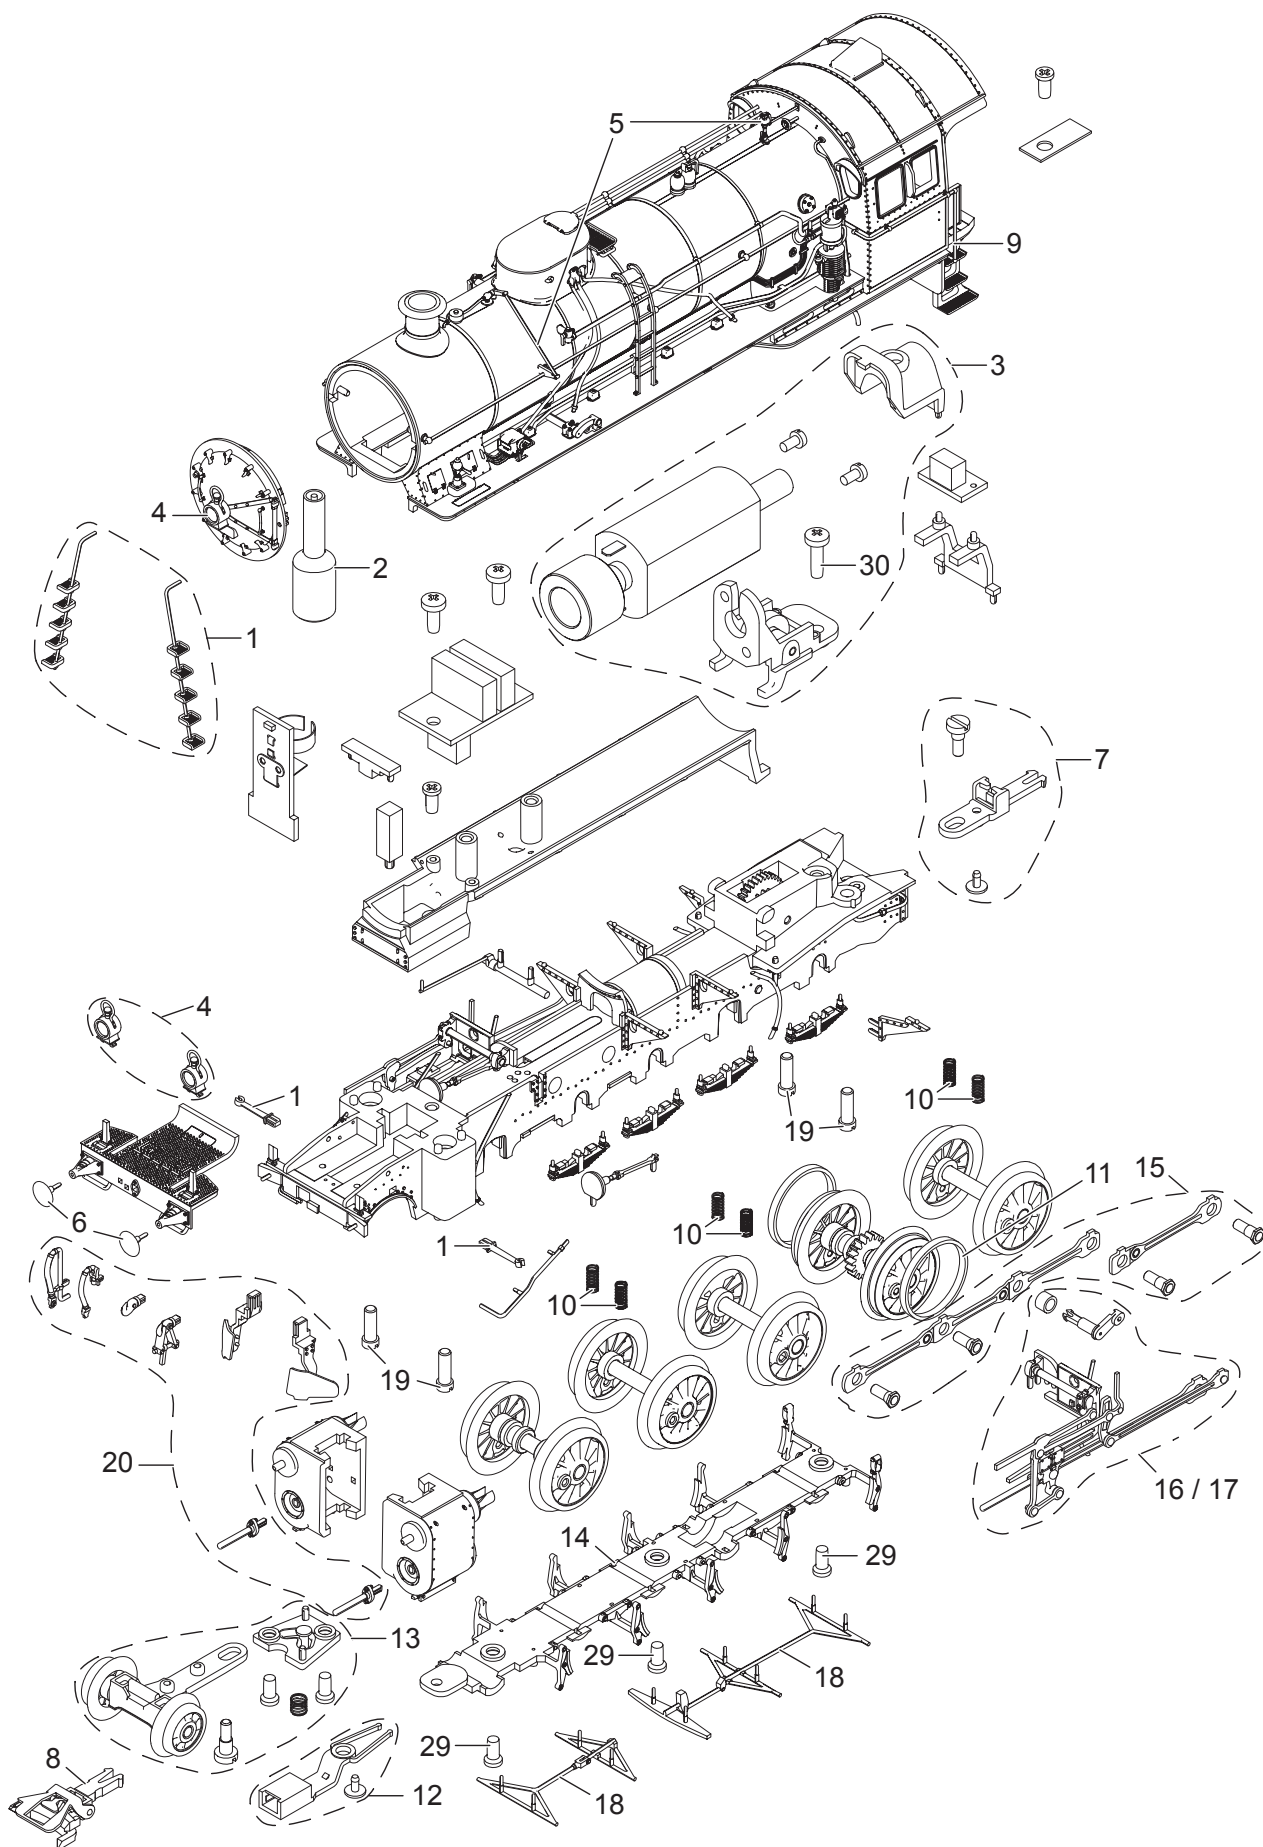

# Einzelteile der Lokomotive 22950

# TRIX H0

Details der Darstellung können von dem Modell abweichen.

# Einzelteile der Lokomotive 22950

Details der Darstellung können von dem Modell abweichen.

# Einzelteile der Lokomotive 22950

Lfd. Nr.	Benennung	Bestell-Nr.
1	Leitern vorn + Halter	E277 283
2	Rauchgenerator	72 720
3	Motor	E264 215
4	Laternen	E277 064
5	Pfeife und Stange	E277 284
6	Puffer	E277 285
7	Deichsel	E277 286
8	Kupplung	E701 630
9	Griffstangen	E277 287
10	Federn	E276 308
11	Haftreifen	E220 530
12	Kupplungsdeichel	E277 288
13	Vorlaufgestell	E277 289
14	Bremsattrapp	E277 299
15	Kuppelstangen	E277 291
16	Gestänge li.	E277 292
17	Gestänge re.	E277 293
18	Bremsgestänge	E277 294
19	Gehäuseschraube	E277 298
20	Zurüstbeutel	E277 295
21	Laternen	E277 296
22	Lautsprecher	E277 297
23	Federn	E276 516
24	Deichsel	E277 394
25	Kupplungsdeichel	E276 503
26	Bremsattrappe	E276 495
27	Decoder	272 031
28	Leitung	E276 484
29	Schraube	E276 525
30	Schraube	E270 089