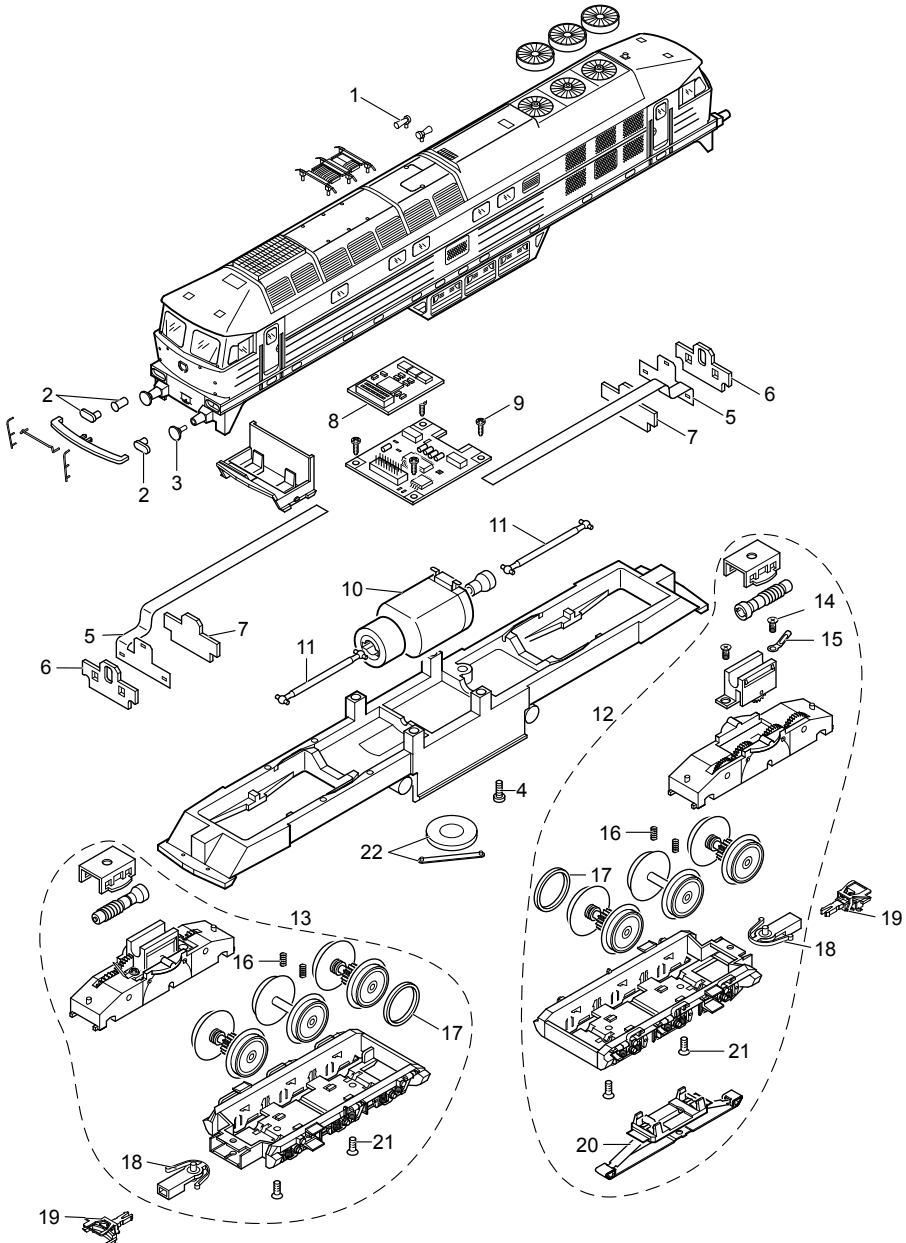

# Einzelteile der Lokomotive 36427

**märklin**  
H0

Details der Darstellung können von dem Modell abweichen.

# Einzelteile der Lokomotive 36427

Lfd. Nr.	Benennung	Bestell-Nr.
1	Signalhorn, groß	E408 891
2	Lichtkörper	E128 196
3	Puffer	E123 694
4	Schraube	E785 070
5	Leiterplatte Beleuchtung	E119 659
6	Maske	E119 660
7	Halter	E118 457
8	Decoder	190 763
9	Schraube	E786 750
10	Motor	E408 905
11	Kardanwelle	E119 658
12	Treibgestell vorne	E119 652
13	Treibgestell hinten	E119 657
14	Schraube	E786 790
15	Lötfahne	E703 510
16	Druckfeder	E765 690
17	Haftreifen	7 154
18	Kupplungsdeichsel	E101 975
19	Kupplung	E701 630
20	Schleifer	E226 495
21	Schraube	E786 540
22	Lautsprecher	E182 576