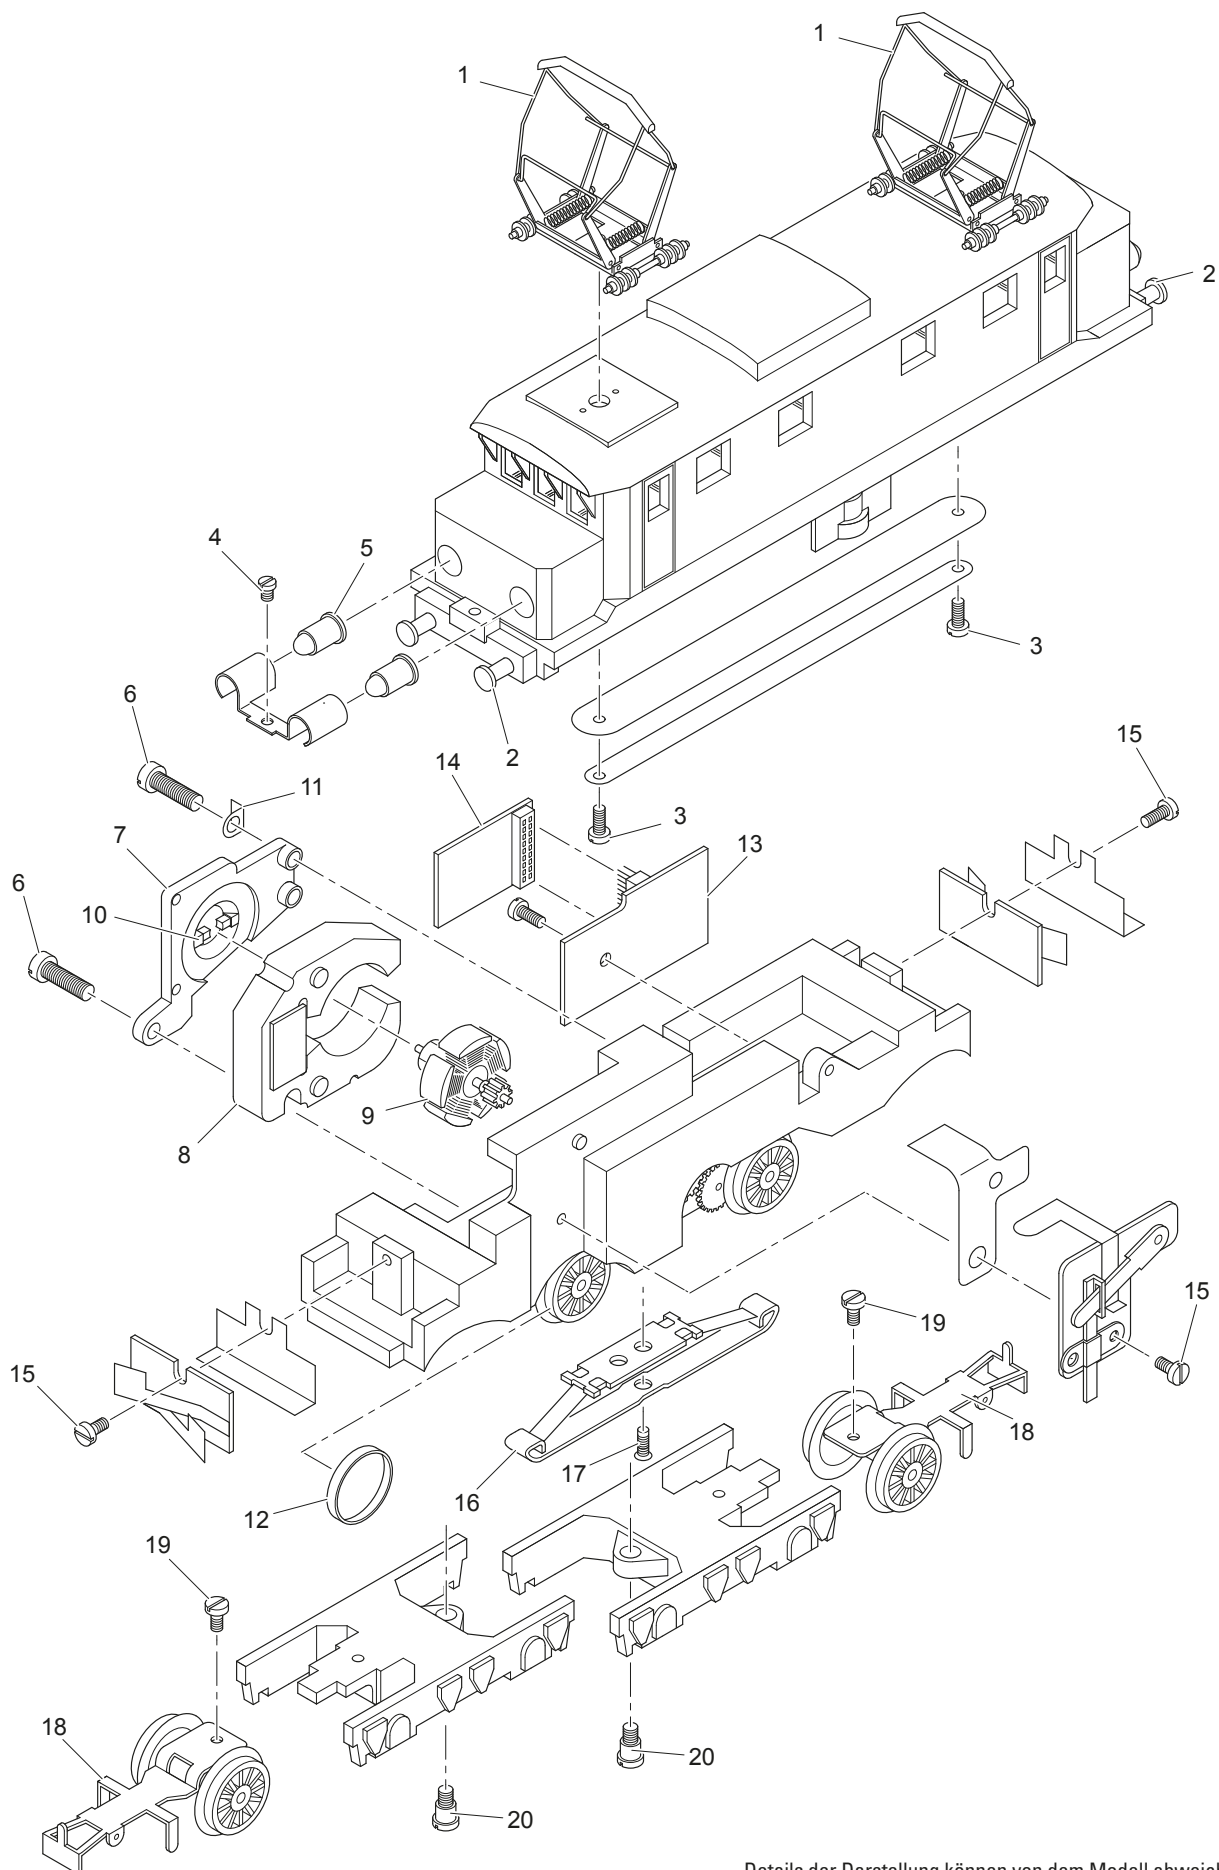

# Einzelteile der Lokomotive 30110

Details der Darstellung können von dem Modell abweichen.

# Einzelteile der Lokomotive 30110

---

Lfd. Nr.	Benennung	Bestell-Nr.
1	Scherenstromabnehmer	E619 460
2	Puffer	E761 070
3	Schraube	E785 070
4	Schraube	E750 120
5	Glühlampe	E600 000
6	Schraube	E784 820
7	Motorschild	E210 881
8	Feldmagnet	E210 882
9	Anker	E214 118
10	Motorbürsten	E601 460
11	Lötfahne	E212 230
12	Haftreifen	7 153
13	Halteplatte	E405 040
14	Decoder	326 878
15	Schraube	E785 050
16	Schleifer	7 185
17	Schraube	E756 100
18	Laufgestell mit Kupplung	E326 815
19	Schraube	E785 050
20	Schraube	E753 510