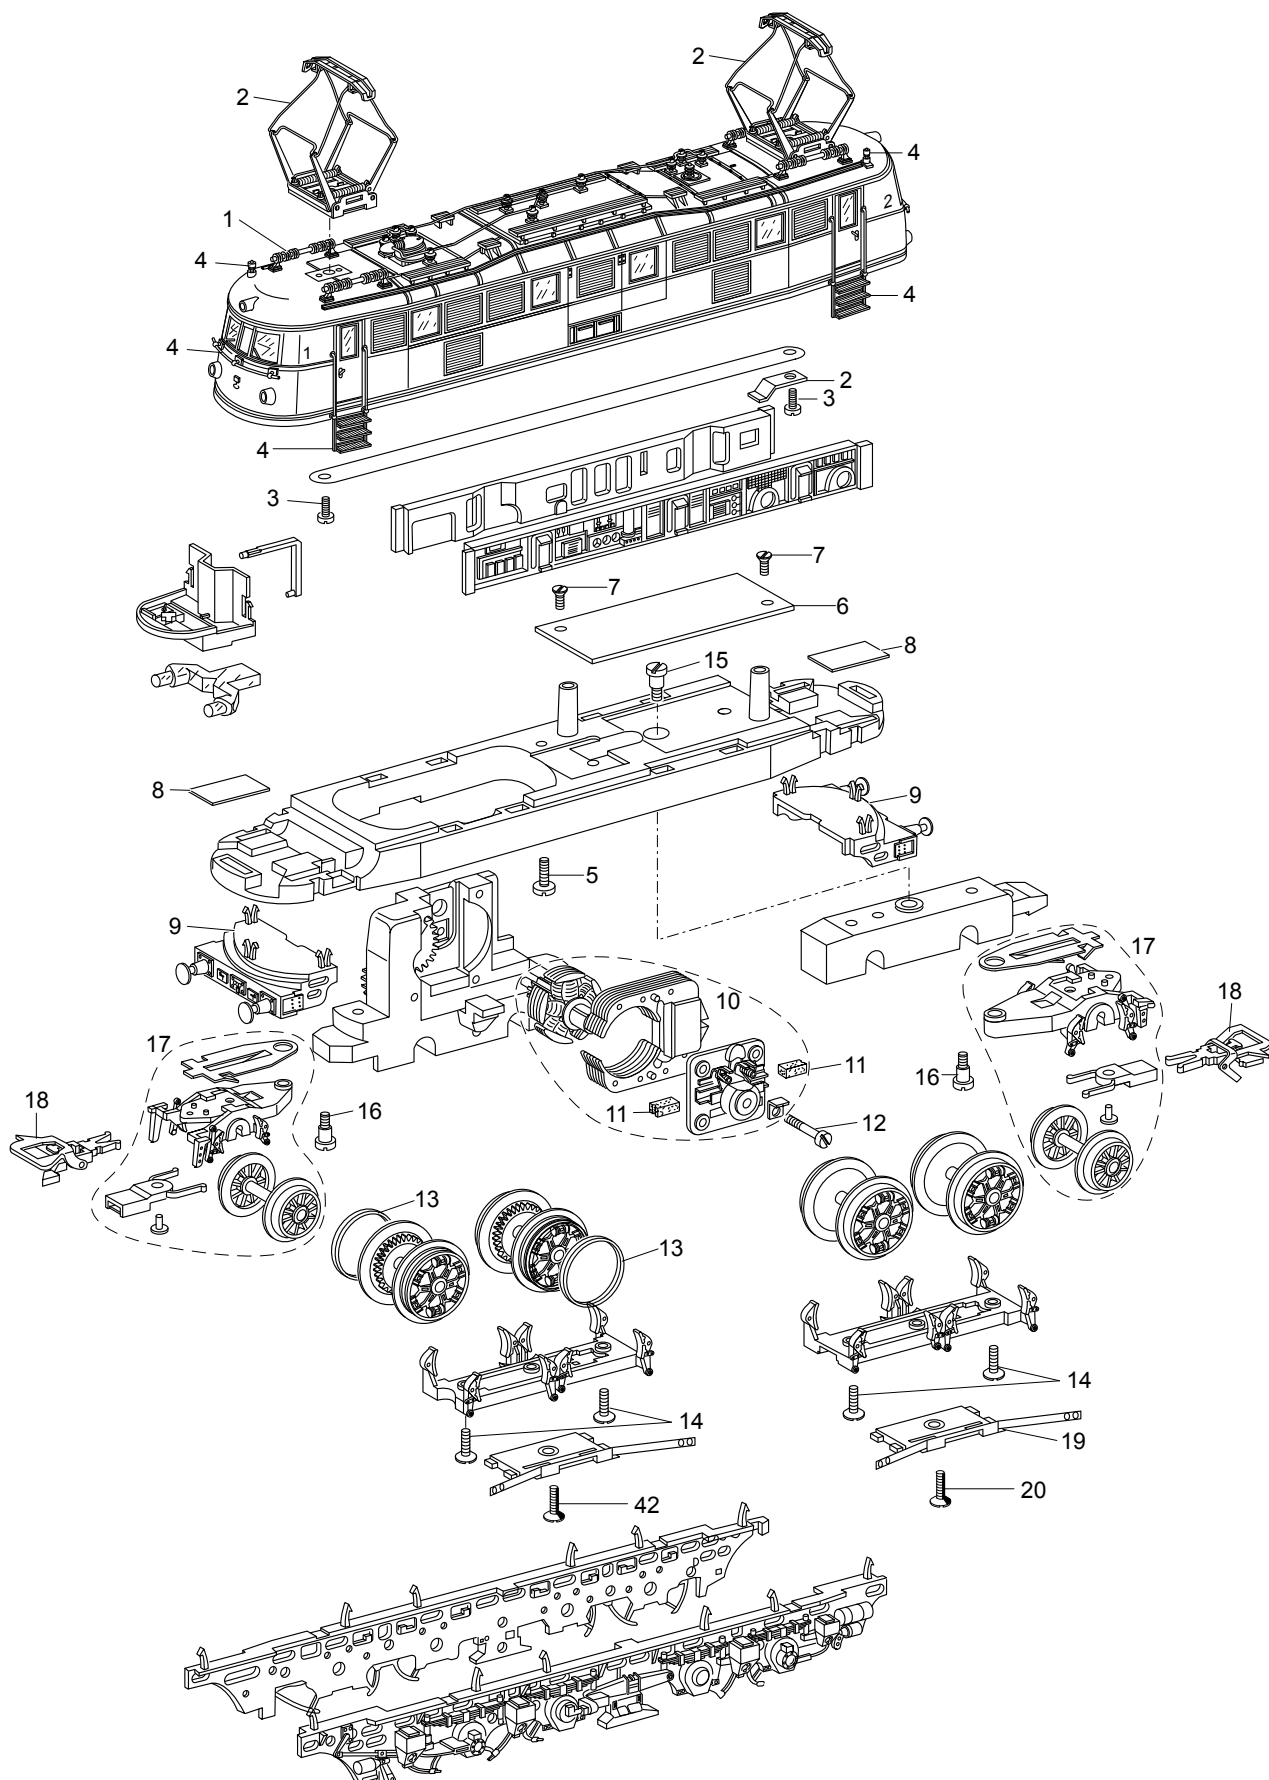

# Einzelteile der Lokomotive 22683

# TRIX H0

Details der Darstellung  
können von dem Modell  
abweichen.

# Einzelteile der Lokomotive 22683

---

Lfd. Nr.	Benennung	Bestell-Nr.
1	Befestigungsteile	E175 141
2	Dachstromabnehmer	E163 860
3	Schraube	E785 070
4	Steckteile	E171 768
5	Schraube	E785 090
6	Decoder	164 073
7	Schraube	E786 750
8	Beleuchtungseinheit	E163 837
9	Pufferbohle	E163 327
10	Zubehör-Set Motor	E165 841
11	Graphitbürste	E601 460
12	Schraube	E785 140
13	Haftreifen	E220 530
14	Schraube	E786 790
15	Schraube	E753 510
16	Schraube	E753 030
17	Vorlauf	E166 821
18	Kupplung	E701 630
19	Schleifer	E459 520
20	Schraube	E756 150