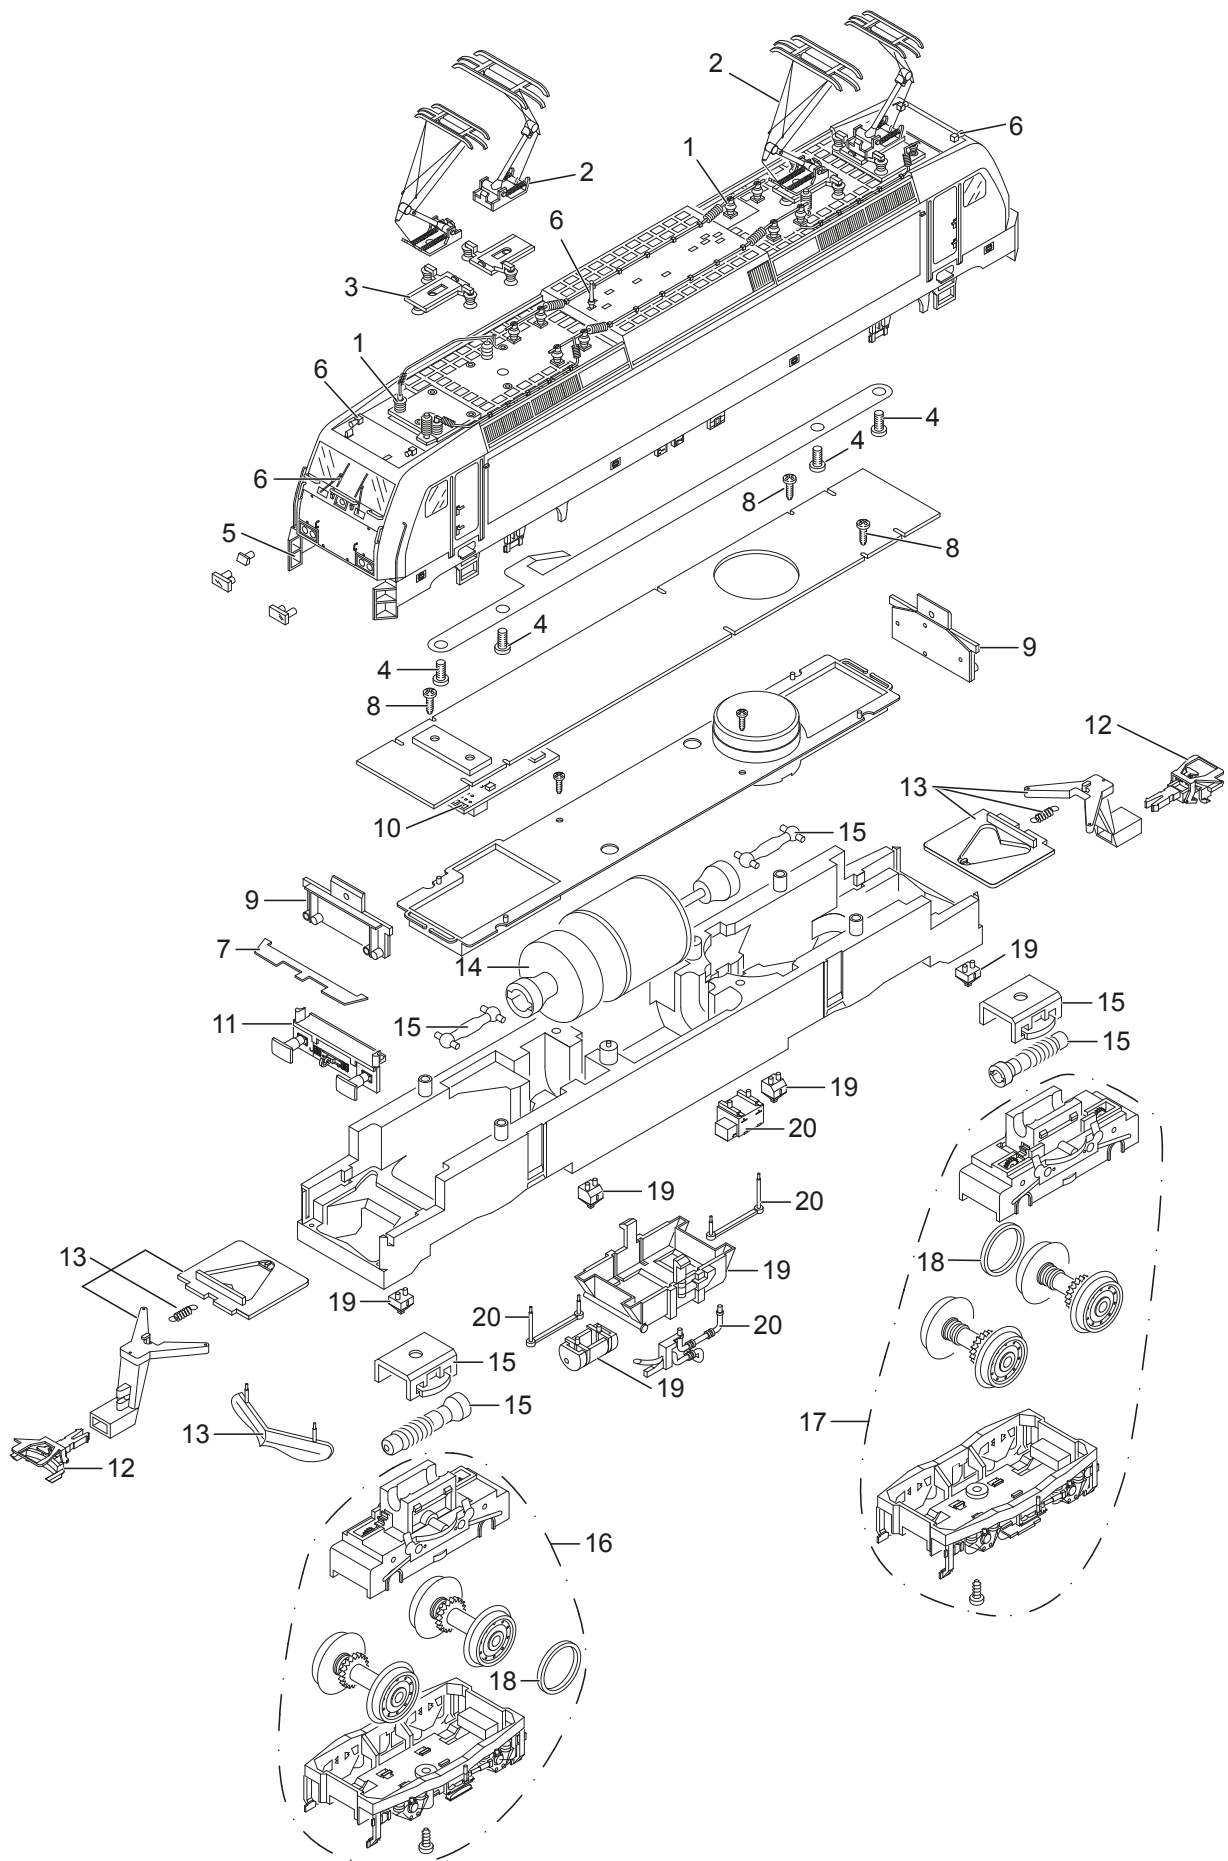

Einzelteile der Lokomotive 22656

TRIX HO

Details der Darstellung können von dem Modell abweichen.

Einzelteile der Lokomotive 22656

Lfd. Nr.	Benennung	Bestell-Nr.
1	Steckteile Dach	E132 519
2	Einarm-Stromabnehmer	E610 677
3	Trägerisolation	E127 022
4	Schraube	E19 8011 00
5	Griffstangen	E132 523
6	Steckteile	E132 518
7	Tritt Pufferbohle	E127 036
8	Schraube	E786 750
9	Beleuchtungseinheit	E127 215
10	Decoder	338 018
11	Pufferbohlen	E133 900
12	Kurzkupplung	E701 630
13	Kupplungsaufnahme	E133 901
14	Motor	E199 476
15	Antriebseinheit	E133 902
16	Treibgestell vorne	E127 206
17	Treibgestell hinten	E127 207
18	Haftreifen	7 153
19	Kästen	E132 524
20	Leitungen	E132 525
	Lautsprecher	E182 576

Hinweis: Einige Teile werden nur ohne oder mit anderer Farbgebung angeboten.

Teile, die hier nicht aufgeführt sind, können nur im Rahmen einer Reparatur im Märklin Reparatur-Service repariert werden.