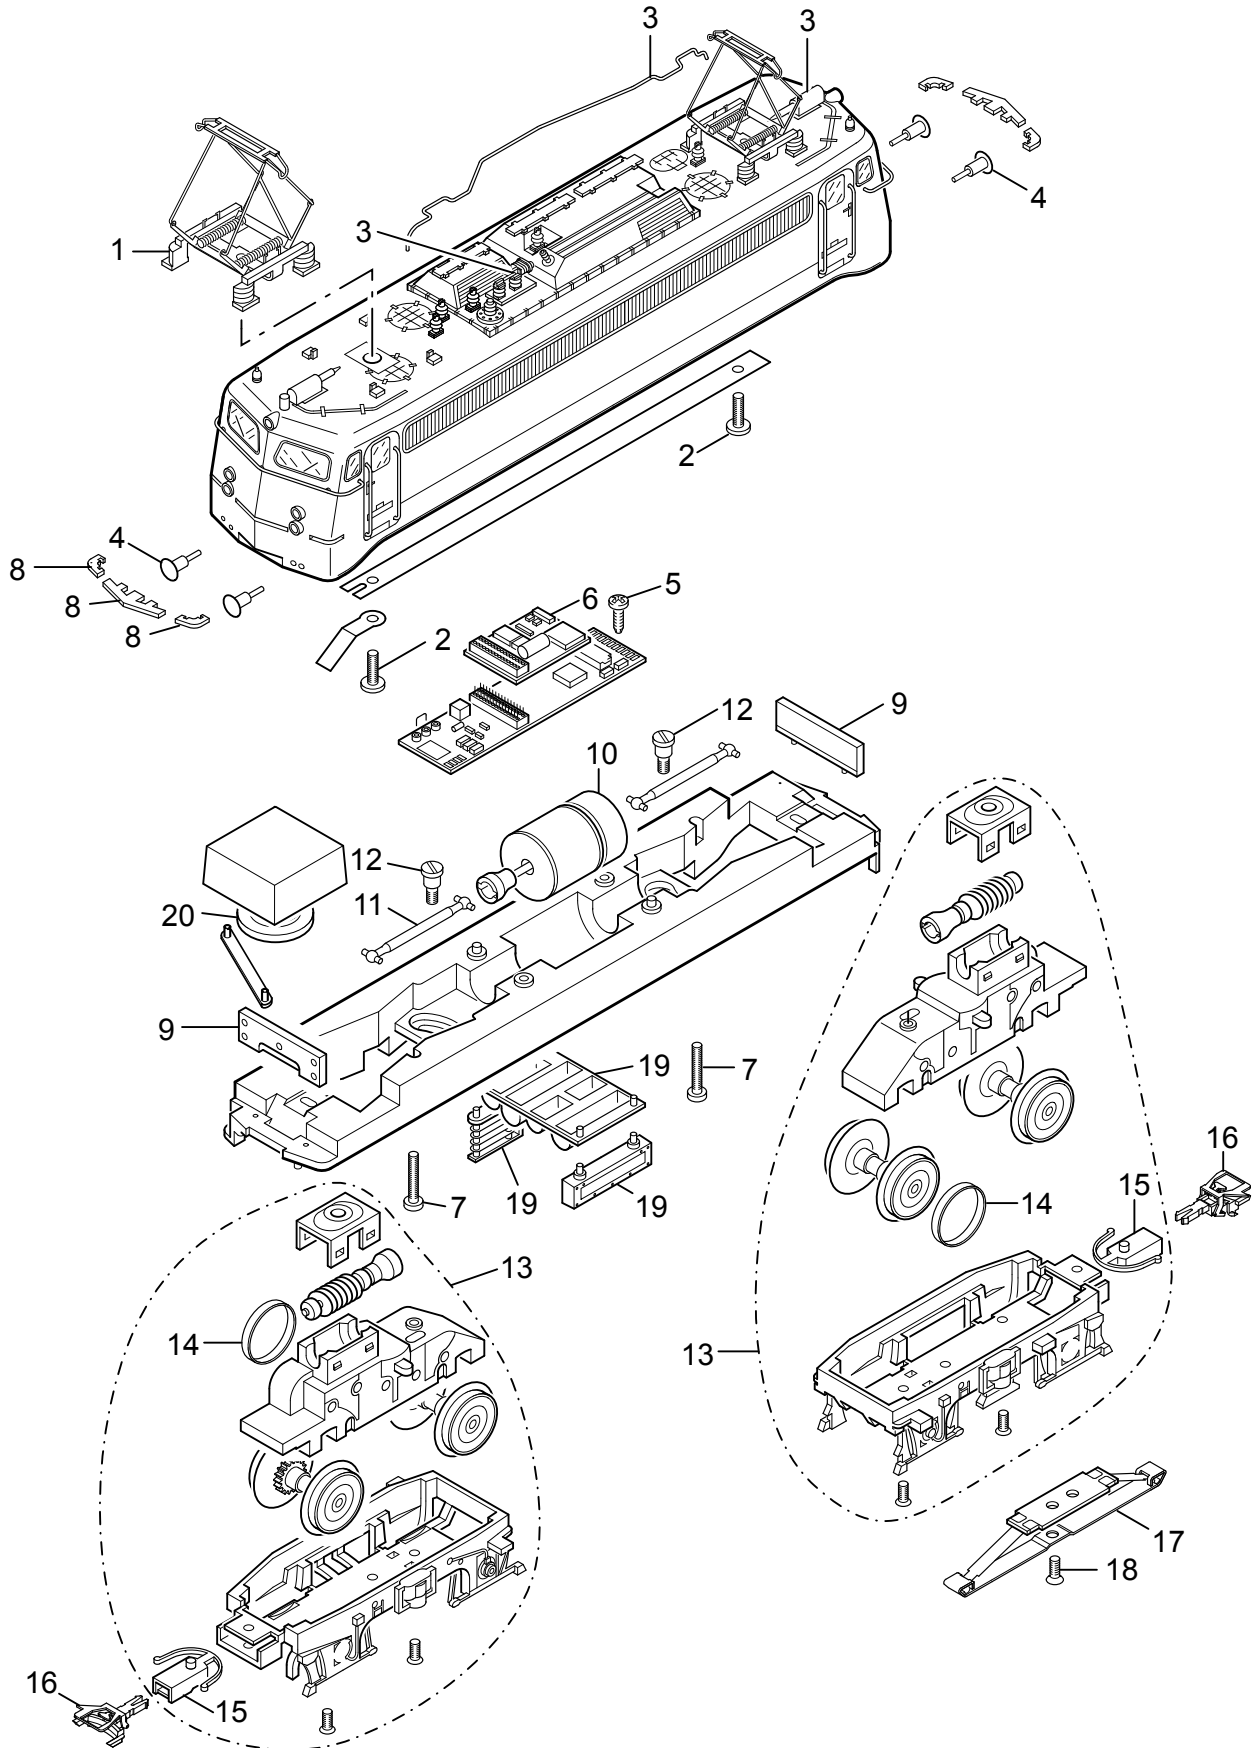

Einzelteile der Lokomotive 37406

Einzelteile der Lokomotive 37406

Lfd. Nr.	Benennung	Bestell-Nr.
1	Scherenstromabnehmer	E220 433
2	Schraube	E785 340
3	Dachrüstung	E111 664
4	Puffer flach	E123 252
	Puffer rund	E761 720
5	Schraube	E786 870
6	Decoder	245 596
7	Schraube	E786 750
8	Trittbrett	E127 041
9	Beleuchtung	E132 288
10	Motor	E154 000
11	Kardanwelle	E411 243
12	Schraube	E753 030
13	Antriebseinheit	E165 570
14	Haftreifen	7 153
15	Kupplungsdeichsel	E101 975
16	Kurzkupplung	E701 630
17	Schleifer	7 185
18	Schraube	E786 790
19	Kasten, Kühler, Attrappe	E186 713
20	Lautsprecher	E183 895
	Bremsleitung	E12 5149 00
	Schraubenkupplung	E282 310
	Kupplungsschlauch	E100 360