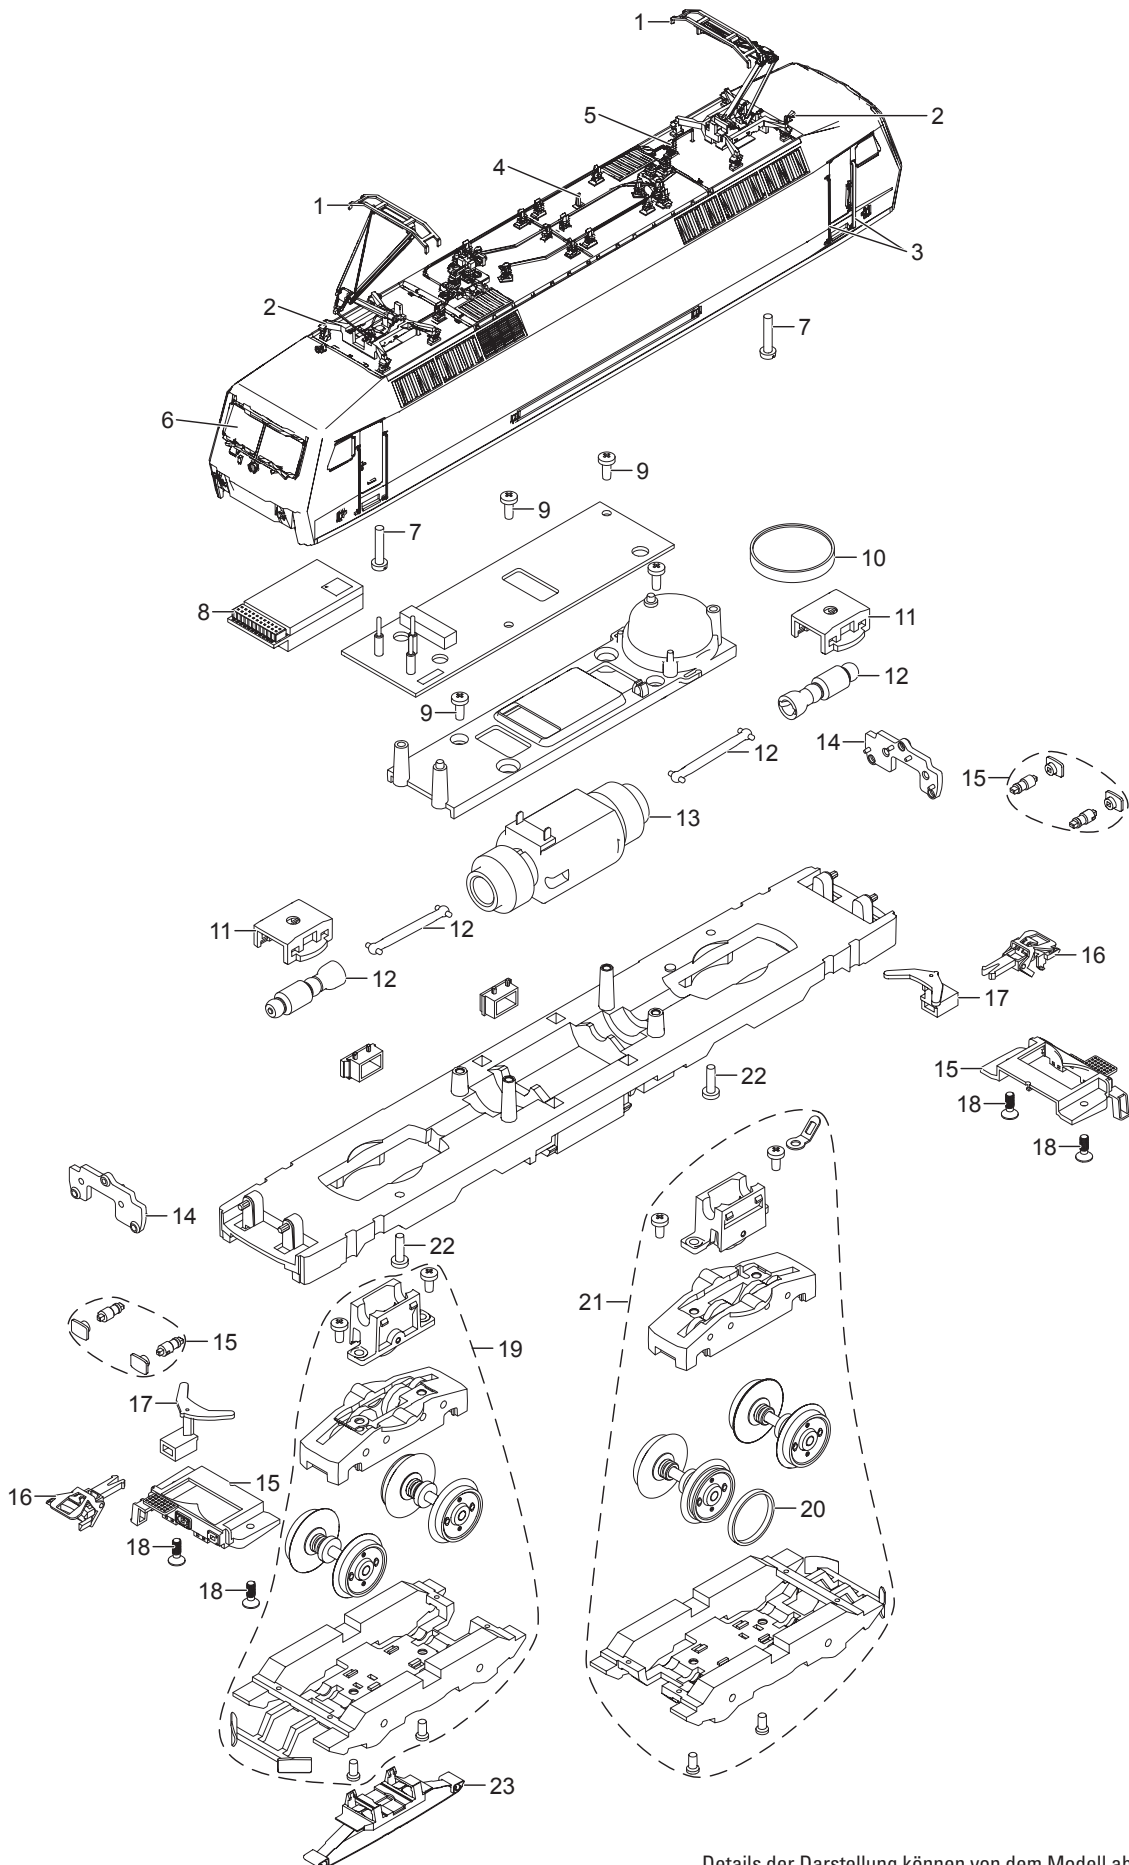

Einzelteile der Lokomotive 37529

Details der Darstellung können von dem Modell abweichen.

Einzelteile der Lokomotive 37529

Lfd. Nr.	Benennung	Bestell-Nr.
1	Stromabnehmer	E120 516
2	Trägerisolation	E120 501
3	Griffstange	E211 110
4	Antenne	E374 720
5	Dachaustrüstung	E266 849
6	Glasteile	E227 415
7	Schraube	E785 520
8	Decoder	262 493
9	Schraube	E786 750
10	Lautsprecher	E182 576
11	Halteklammer	E230 561
12	Schnecken,Kardanwelle	E266 838
13	Motor	E252 284
14	Beleuchtungseinheit	E163 819
15	Pufferbohle	E262 506
16	Kurzkupplung	E701 630
17	Kupplungsdeichsel	E125 810
18	Schraube	E590 760
19	Treibgestell vorn	E262 513
20	Haftreifen	7 153
21	Treibgestell hinten	E262 514
22	Schraube	E756 290
23	Schleifer	E262 501
	Bremsleitung	E262 543
	Kupplungshaken	E262 544