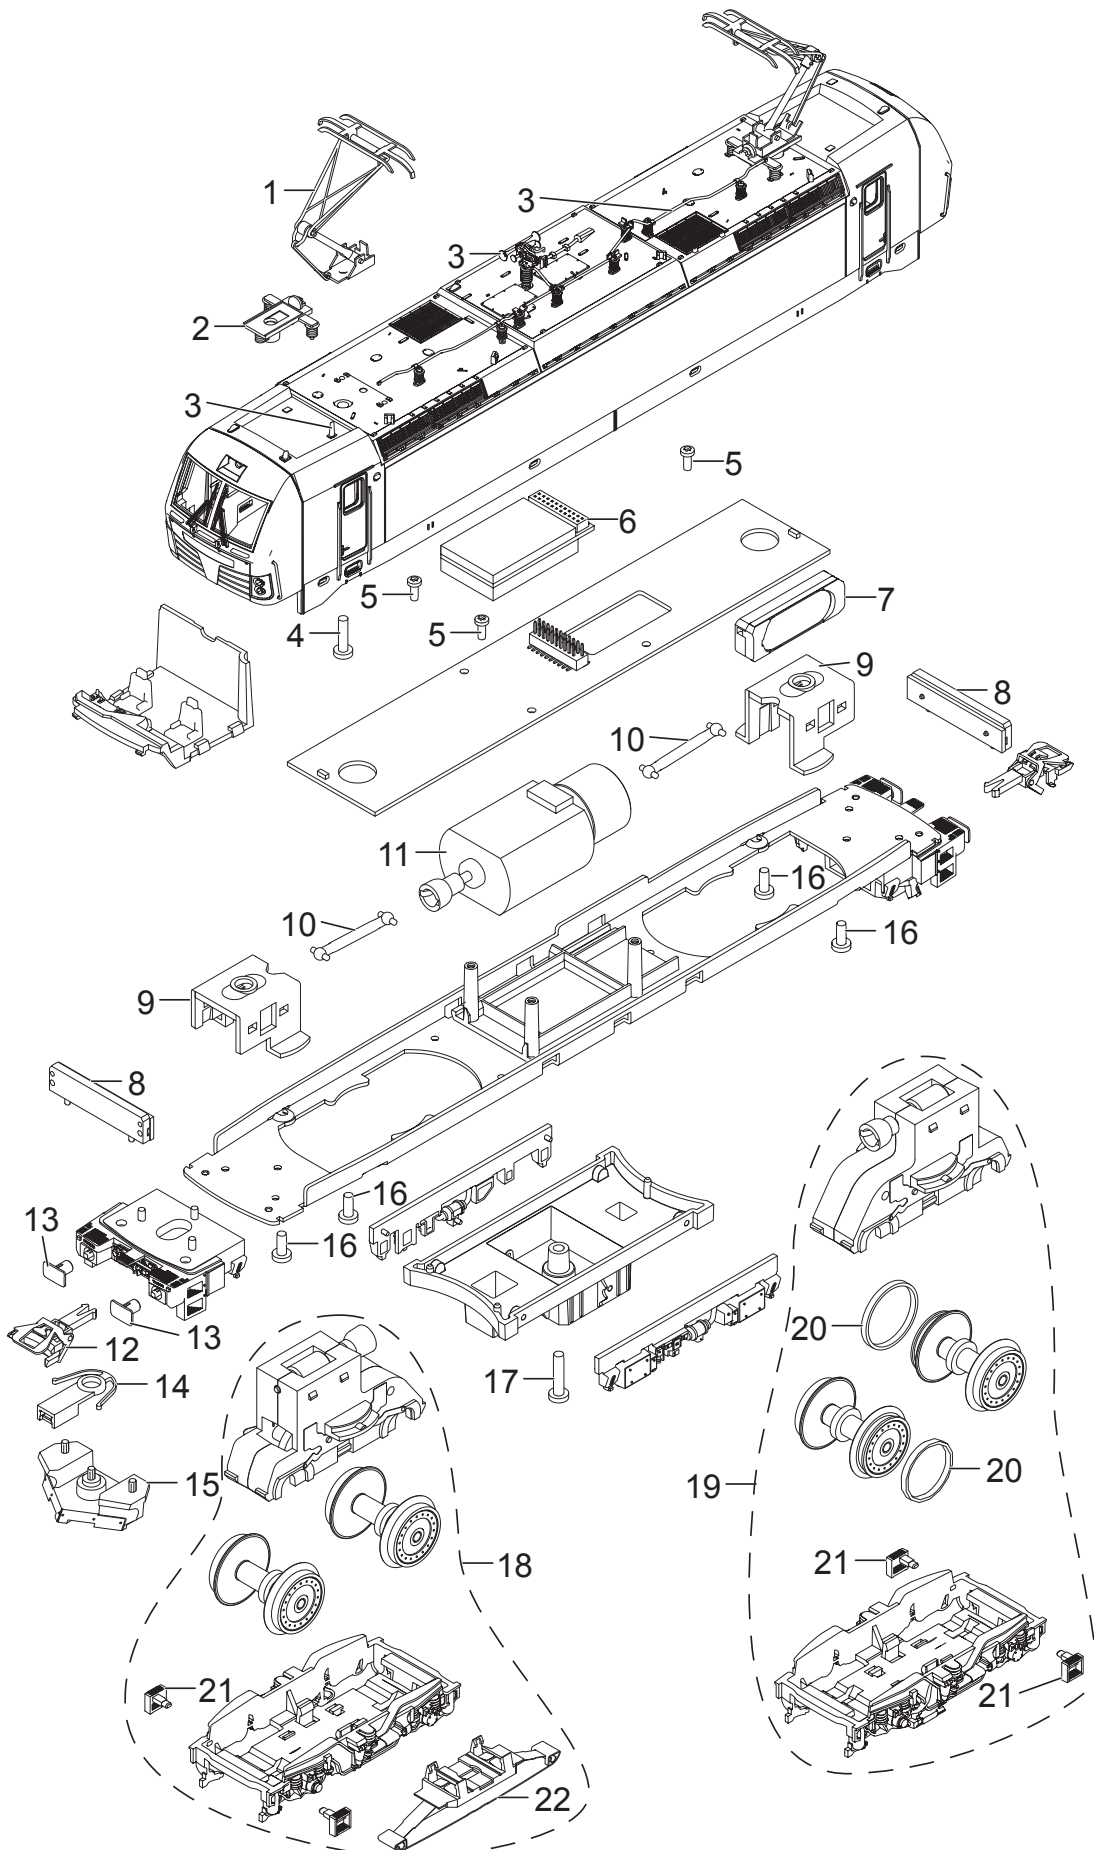

# Einzelteile der Lokomotive 36161

Details der Darstellung können von dem Modell abweichen.

# Einzelteile der Lokomotive 36161

---

Lfd. Nr.	Benennung	Bestell-Nr.
1	Stromabnehmer	E116 071
2	Trägerisolation	E204 034
3	Dachaustrüstung	E272 742
4	Schraube	E142 373
5	Schraube	E786 341
6	Decoder	347 905
7	Lautsprecher	E250 212
8	Beleuchtung	E260 689
9	Halteklammer	E264 728
10	Kardanwelle	E301 807
11	Motor	E264 717
12	Kurzkupplung	E701 630
13	Puffer	E277 099
14	Kupplungsschacht	E408 947
15	Schienenräumer	E260 687
16	Schraube	E289 715
17	Schraube	E277 555
18	Treibgestell vorn	E261 244
19	Treibgestell hinten	E261 249
20	Haftreifen	7 153
21	Trittstufen	E272 803
22	Schleifer	E206 370