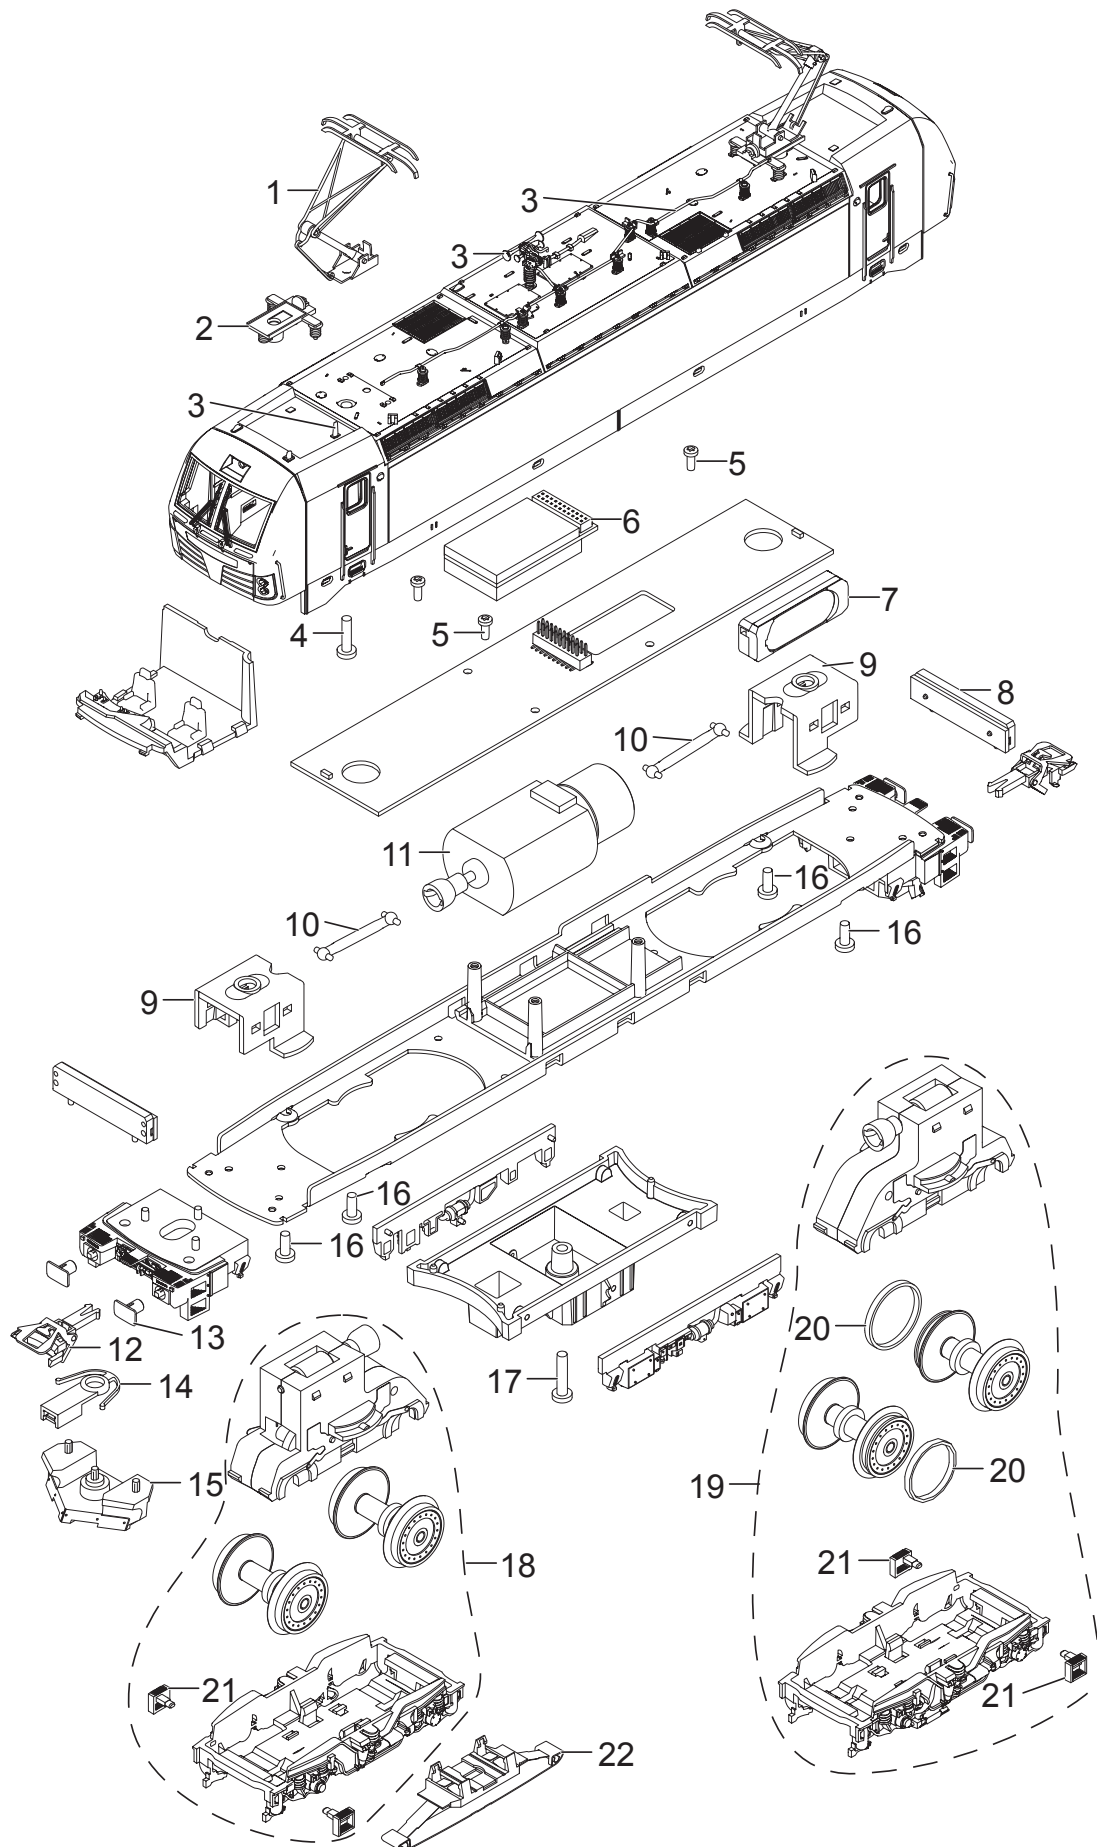

# Einzelteile der Lokomotive 36192

Details der Darstellung können von dem Modell abweichen.

# Einzelteile der Lokomotive 36192

---

Lfd. Nr.	Benennung	Bestell-Nr.
1	Stromabnehmer	E116 071
2	Trägerisolation	E204 034
3	Dachausrüstung	E272 742
4	Schraube	E142 373
5	Schraube	E786 341
6	Decoder	286 003
7	Lautsprecher	E250 212
8	Beleuchtung	E260 689
9	Halteklammer	E264 728
10	Kardanwelle	E301 807
11	Motor	E264 717
12	Kurzkupplung	E701 630
13	Puffer	E558 880
14	Kupplungsschacht	E408 947
15	Schienenräumer	E260 687
16	Schraube	E786 720
17	Schraube	E277 555
18	Treibgestell vorn	E261 244
19	Treibgestell hinten	E261 249
20	Haftreifen	7 153
21	Trittstufen	E272 803
22	Schleifer	E206 370