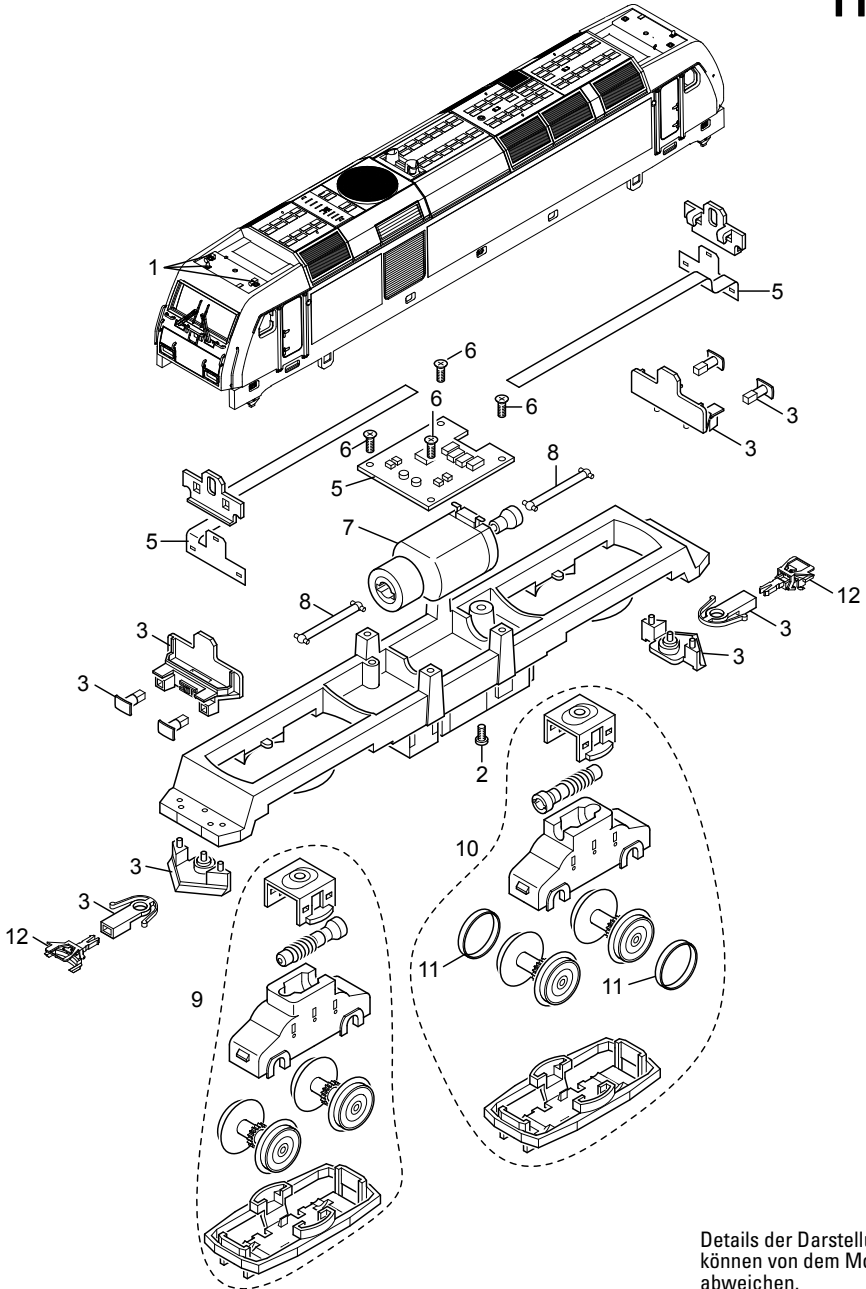

# Einzelteile der Lokomotive 22285

# TRIX H0

Details der Darstellung  
können von dem Modell  
abweichen.

# Einzelteile der Lokomotive 22285

| Lfd. Nr. | Benennung                           | Bestell-Nr. |
|----------|-------------------------------------|-------------|
| 1        | Dachausrüstung                      | E141 420    |
| 2        | Linsenschraube                      | E785 070    |
| 3        | Kleinteile                          | E171 153    |
| 4        | Beleuchtungseinheit                 | E610 762    |
| 5        | Decoder                             | 160 657     |
| 6        | Linsenschraube                      | E786 750    |
| 7        | Motor mit Schwungmasse und Gelenken | E408 905    |
| 8        | Kardanwelle                         | E408 929    |
| 9        | Antriebseinheit vorne               | E171 156    |
| 10       | Antriebseinheit hinten              | E171 174    |
| 11       | Haftreifen                          | E220 530    |
| 12       | Kupplung                            | E701 630    |