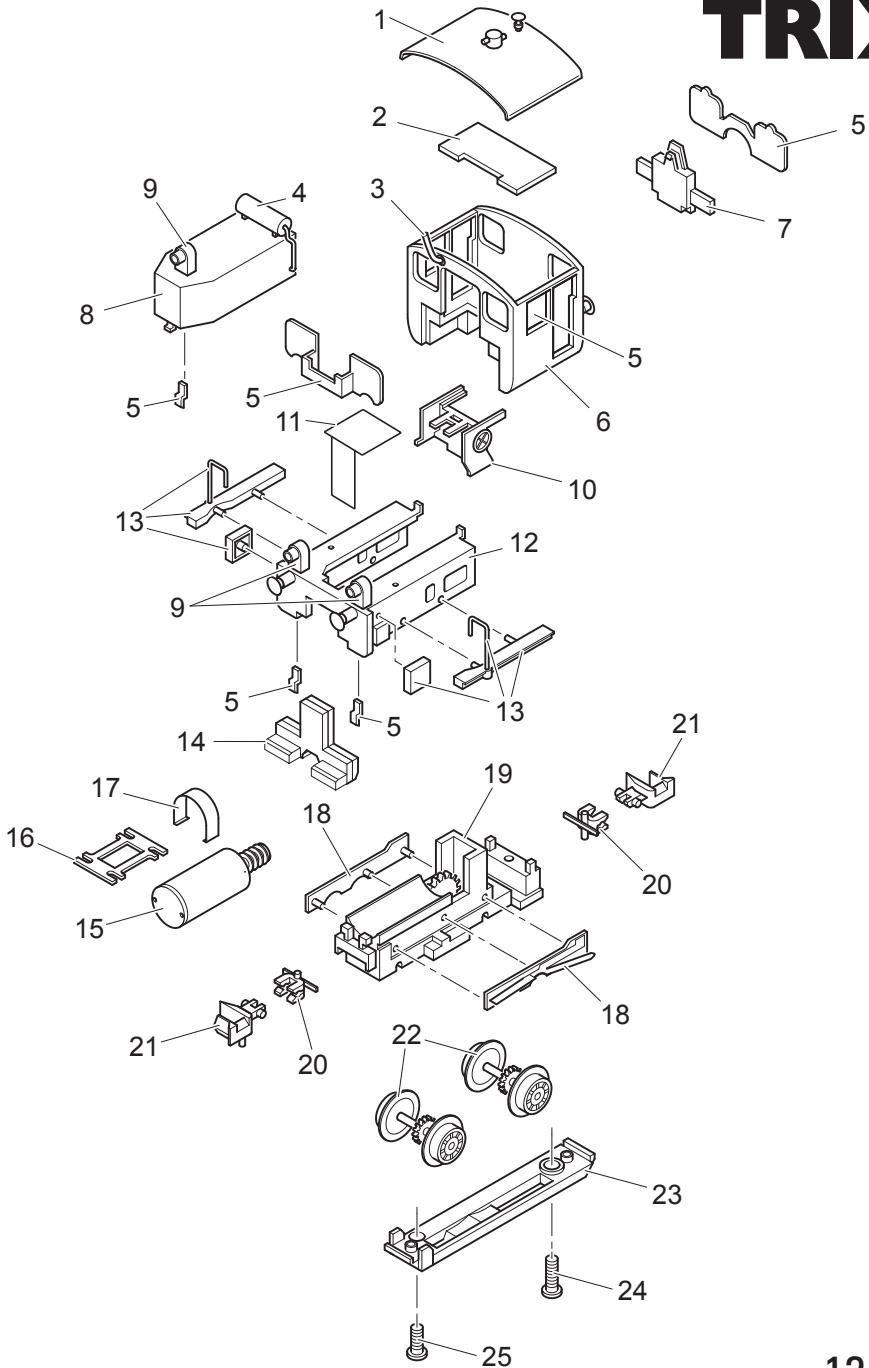

TRIX

Details der Darstellung können von dem Modell abweichen

12468

1	Dach	155 301
2	Leiterplatte	155 127
3	Einfüllstutzen	155 304
4	Kessel mit Leitungen	—
5	Glasteile	118 442
6	Führerhaus mit Puffer	159 943
7	Beleuchtung hinten	102 077
8	Vorbau	155 307
9	Stirnlampe	155 308
10	Führerstand	108 062
11	Kühlblech	101 691
12	Unterbau mit Puffer	159 940
13	Trittbretter u. Werkzeugkästen	159 941
14	Beleuchtung vorne	102 078
15	Motor	118 327
16	Motorhalter	108 522
17	Motorklammer	114 584
18	Radschleifer	118 077
19	Rahmen	102 079
20	Kupplungsträger	22 3124 00
21	Kupplung	12 5840 00
22	Treibradsatz	155 040
23	Achshalter	108 527
24	Zylinderschraube	108 740
25	Zylinderschraube	108 741