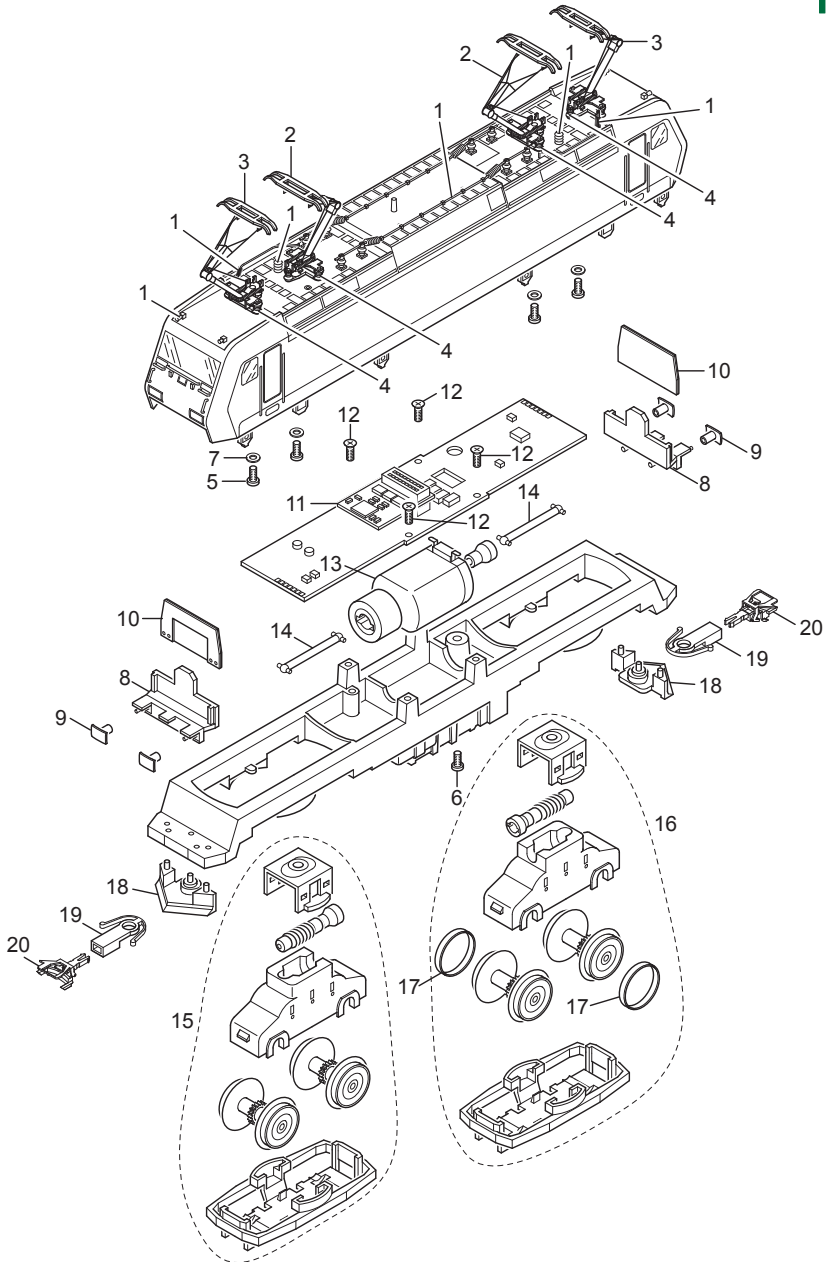

Einzelteile der Lokomotive 22653

TRIX HO

Details der Darstellung können von dem Modell abweichen.

Einzelteile der Lokomotive 22653

Lfd. Nr.	Benennung	Bestell-Nr.
1	Steckteile Dach	E243 626
2	Einarm-Stromabnehmer	E610 677
3	Einarm-Stromabnehmer	E610 678
4	Trägerisolation	E408 886
5	Schraube	E785 340
6	Linsenschraube	E785 070
7	Isolierscheibe	E721 130
8	Pufferbohle	E132 922
9	Puffer	E203 618
10	Beleuchtungseinheit	E190 372
11	Decoder	290 015
12	Linsenschraube	E786 750
13	Motor	E408 905
14	Kardanwelle	E408 929
15	Antriebseinheit vorne	E171 156
16	Antriebseinheit hinten	E171 174
17	Haftreifen	7 153
18	Schienenräumer	E408 932
19	Kupplungsschacht	E408 947
20	Kurzkupplung	E701 630
	Lautsprecher	E182 576

Hinweis: Einige Teile werden nur ohne oder mit anderer Farbgebung angeboten.

Teile, die hier nicht aufgeführt sind, können nur im Rahmen einer Reparatur im Märklin-Reparatur-Service repariert werden.