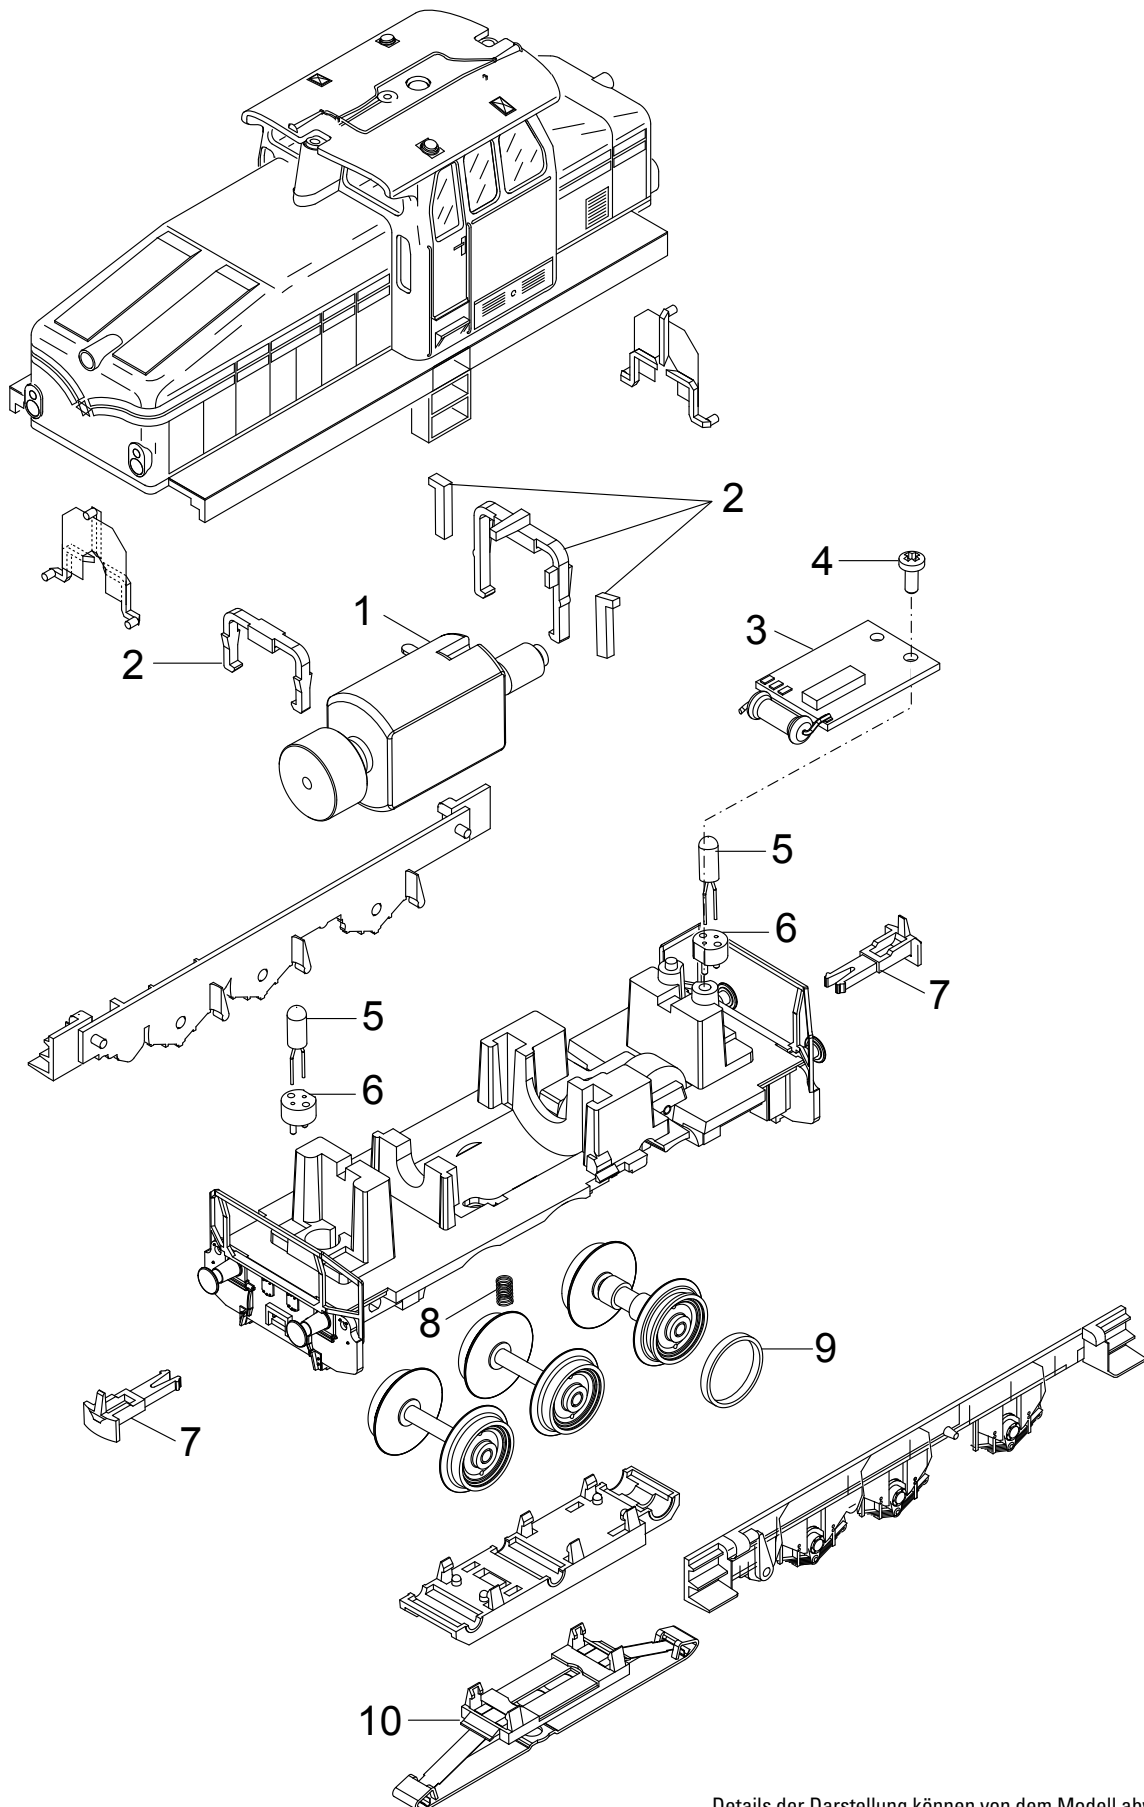

Einzelteile der Lokomotive 36502

Details der Darstellung können von dem Modell abweichen.

Einzelteile der Lokomotive 36502

Lfd. Nr.	Benennung	Bestell-Nr.
1	Motor	E106 144
2	Halteklammern	E162 119
3	Decoder	E153 733
4	Schraube	E786 750
5	Glühlampe	E610 080
6	Steckfassung	E604 180
7	Kupplungshaken	E399 740
8	Druckfeder	E214 330
9	Haftreifen	7 154
10	Schleifer	E226 495

Hinweis: Einige Teile werden nur ohne oder mit anderer Farbgebung angeboten.

Teile, die hier nicht aufgeführt sind, können nur im Rahmen einer Reparatur im Märklin Reparatur-Service repariert werden.