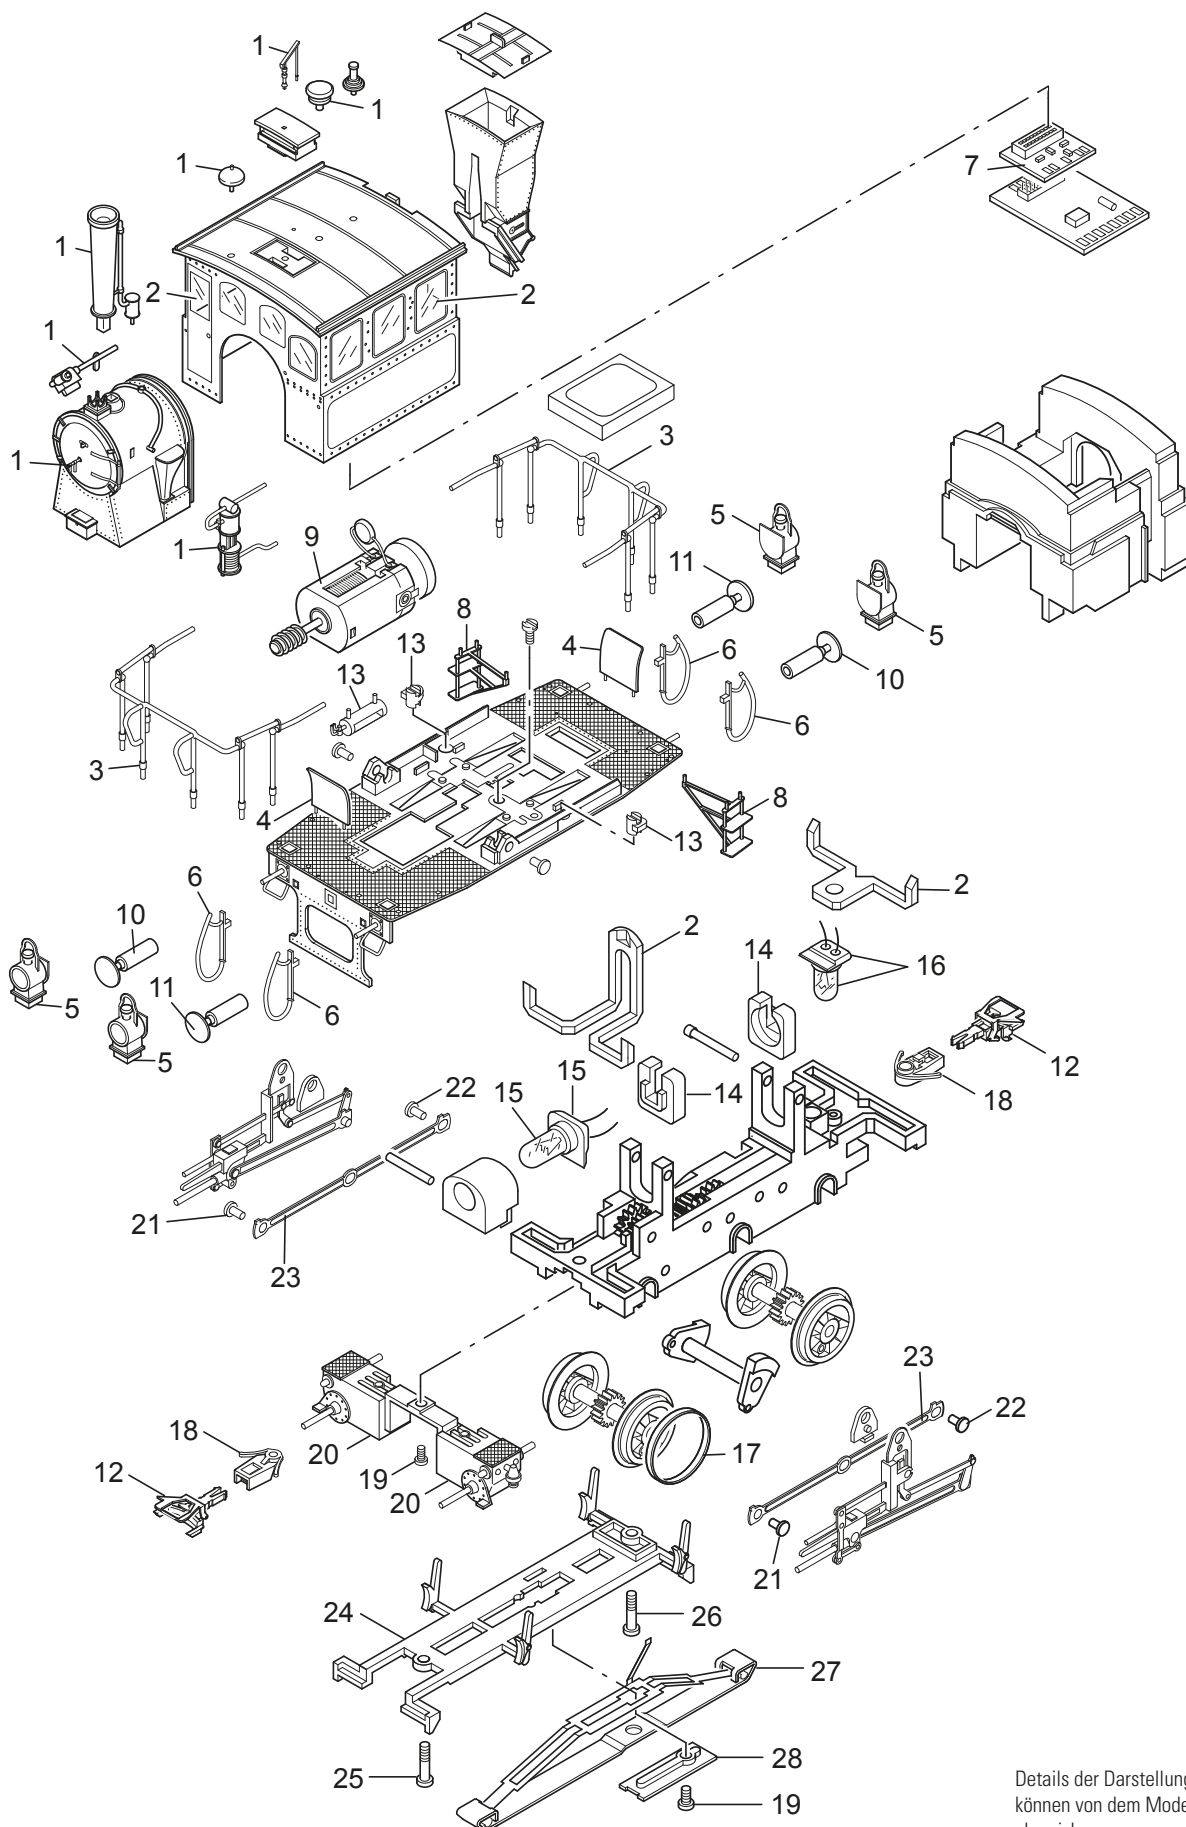

Einzelteile der Lokomotiven 36868

Details der Darstellung können von dem Modell abweichen.

Einzelteile der Lokomotiven 36868

Lfd. Nr.	Benennung	Bestell-Nr.
1	Kleinteile	E106 320
2	Glasteile	E106 321
3	Geländer	E176 583
4	Trittbretter	E245 799
5	Lampe 2	E324 778
6	Bremsleitung	E12 5150 00
7	Decoder	324 729
8	Treppe	E12 7454 00
9	Motor	E248 972
10	Puffer rund	E337 972
11	Puffer flach	E337 974
12	Kurzkupplung	E701 630
13	Luftbehälter, Exzenter	E265 425
14	Aufnahme	E245 824
15	Glühlampe vorne	E34 2000 58
16	Glühlampe hinten	E34 2000 57
17	Haftreifen	7 154
18	Kupplungshalter	E12 5100 00
19	Schraube	E14 0810 08
20	Zylinder	E327 422
21	Kopfstift	E308 583
22	Kopfstift	E308 584
23	Kuppelstange	E327 424
24	Achshalter	E12 7452 00
25	Schraube	E14 0873 08
26	Schraube	E14 0809 08
27	Schleifer	E34 2000 13
28	Deckel	E12 7453 00
	Zugvorrichtung	E32 1229 10
	Lautsprecher	E290 765

Hinweis: Einige Teile werden nur ohne oder mit anderer Farbgebung angeboten.

Teile, die hier nicht aufgeführt sind, können nur im Rahmen einer Reparatur im Märklin-Reparatur-Service repariert werden.