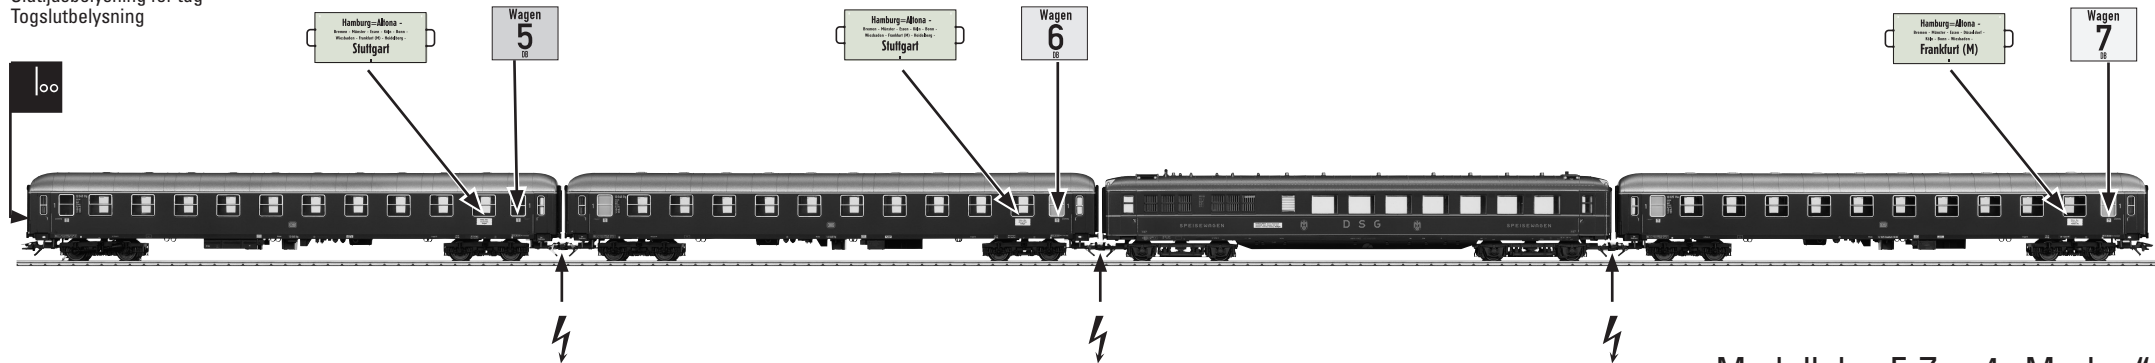

Reihenfolge der Wagen • Position the car • Ordre des Voitures • Orde van wagons •
Orden de los vagones • Ordine dei vagoni • Sortera vagnar • Kendelse afsagt af vogne

Zugschlussbeleuchtung
Marker light(s)
Eclairage de fin de convoi
Sluitlichten
Alumbrado de cola de tren
Illuminazione di coda del treno
Slutljusbelysning för tåg
Togslutbelysning

Modell des F-Zug 4 „Mercur“
43918

märklin
HO

Due to different legal requirements regarding electro-magnetic compatibility, this item may be used in the USA only after separate certification for FCC compliance and an adjustment if necessary.