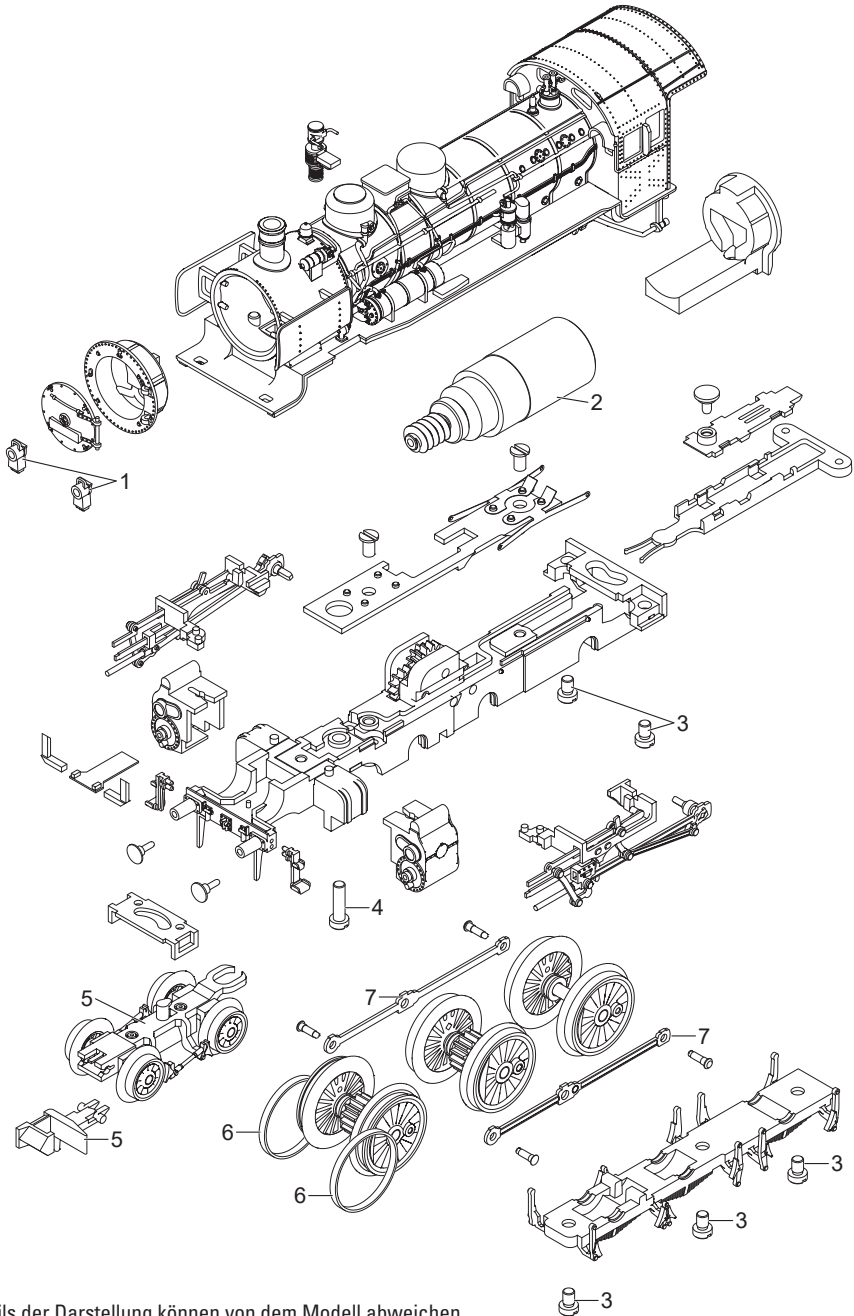

Einzelteile der Lokomotive 16388

MINITRIX

Details der Darstellung können von dem Modell abweichen

Einzelteile der Lokomotive 16388

Details der Darstellung können von dem Modell abweichen

Einzelteile der Lokomotive 16388

Lfd. Nr.	Benennung	Bestell-Nr.
1	Laternen	E386 869
2	Motor	E382 262
3	Schraube	E261 713
4	Schraube	E261 714
5	Vorläufer	E382 179
6	Haftreifen	E262 722
7	Kuppelstangen	E263 538
8	Lautsprecher	E382 287
9	Kupplung	E382 285