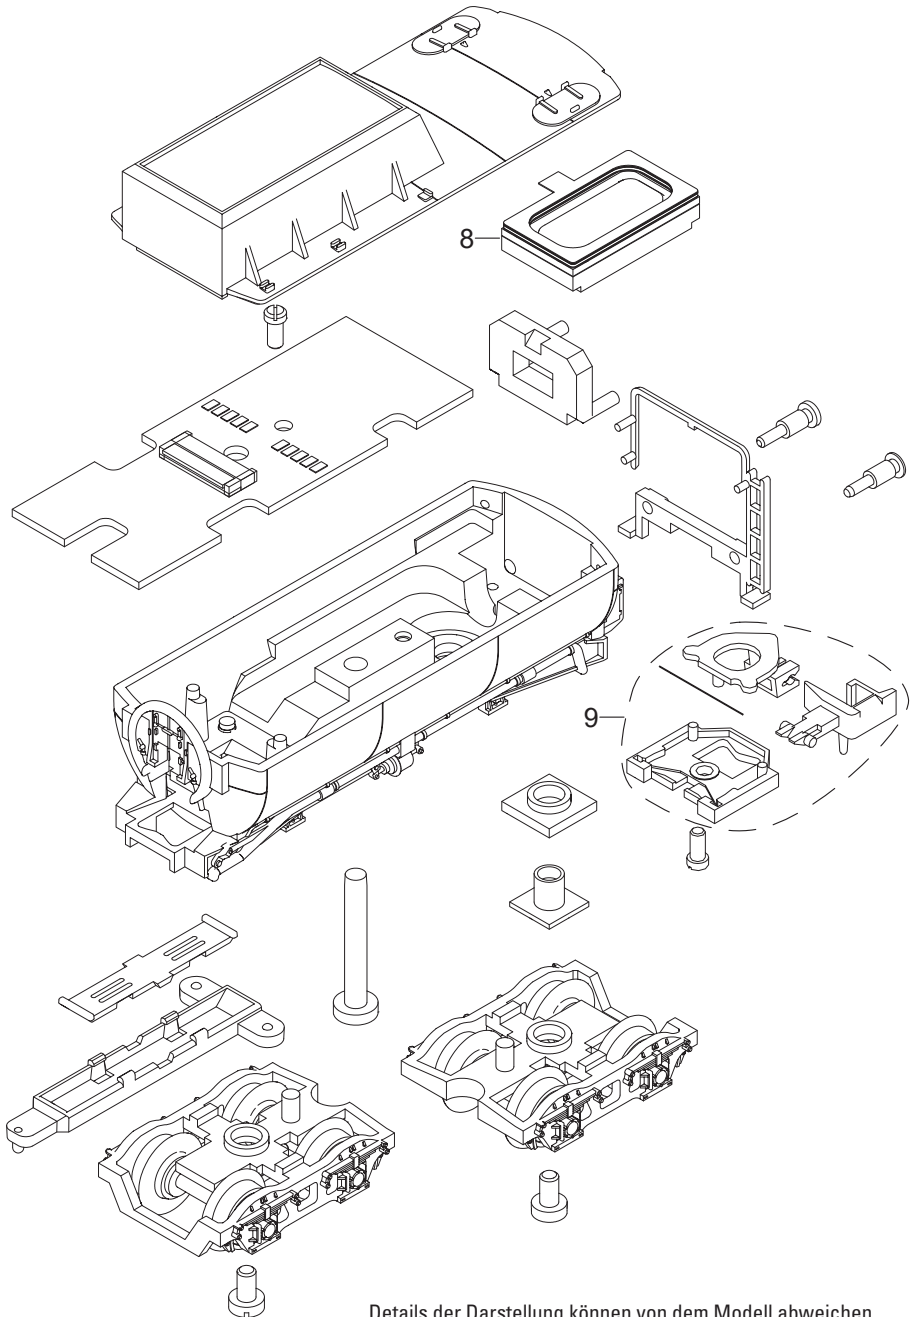

Einzelteile der Lokomotive 16388

MINITRIX

Details der Darstellung können von dem Modell abweichen

Einzelteile der Lokomotive 16388

Details der Darstellung können von dem Modell abweichen

Einzelteile der Lokomotive 16388

Lfd. Nr.	Benennung	Bestell-Nr.
1	Laternen	E386 869
2	Motor	E382 262
3	Schraube	E261 713
4	Schraube	E261 714
5	Vorläufer	E382 179
6	Haftreifen	E262 722
7	Kuppelstangen	E263 538
8	Lautsprecher	E382 287
9	Kupplung	E382 285