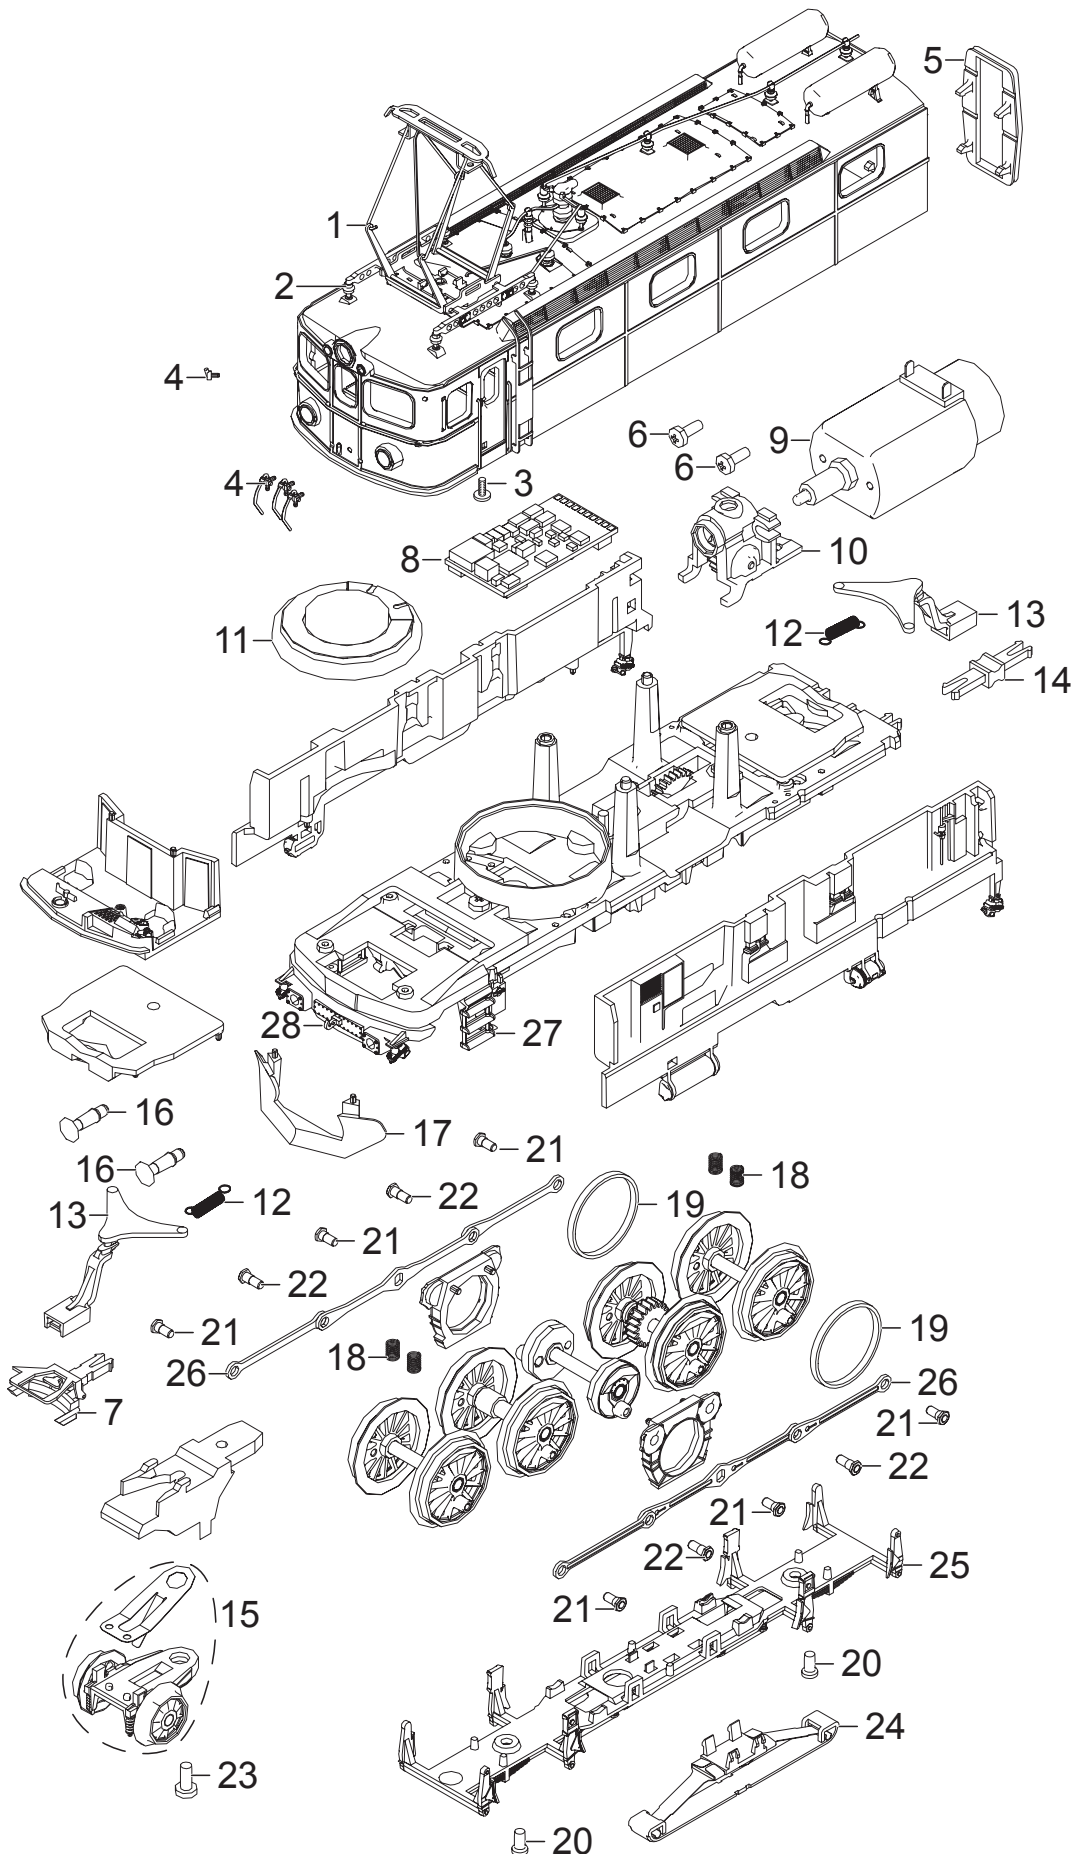

Einzelteile der Lokomotive 37759

Details der Darstellung können von dem Modell abweichen.

Einzelteile der Lokomotive 37759

Lfd. Nr.	Benennung	Bestell-Nr.
1	Stromabnehmer	E185 352
2	Trägerisolation	E185 377
3	Schraube	E785 070
4	Halter, Horn, Schlauch	E197 733
5	Faltenbalg	E185 349
6	Schraube	E786 750
7	Kurzkupplung	E701 630
8	Decoder	185 380
9	Motor	E181 219
10	Motorhalter	E181 216
11	Lautsprecher	E197 736
12	Schaltschieberfeder	7 194
13	Kupplungsdeichsel	E185 313
14	Kupplung Zwischenstück	E310 070
15	Laufgestellrahmen	E189 849
16	Puffer	E197 737
17	Schneepflug	E238 809
18	Druckfeder	E214 330
19	Haftreifen	7 153
20	Schraube	E786 790
21	Sechskantansatzschraube	E499 850
22	Sechskantansatzschraube	E499 840
23	Schraube	E590 410
24	Schleifer	E225 647
25	Bremsattrappe	E184 286
26	Kuppelstangen	E197 738
27	Treppen	E185 315
28	Haken	E282 390
	Signalscheibe	E185 459
	Elektrokupplung	E189 667