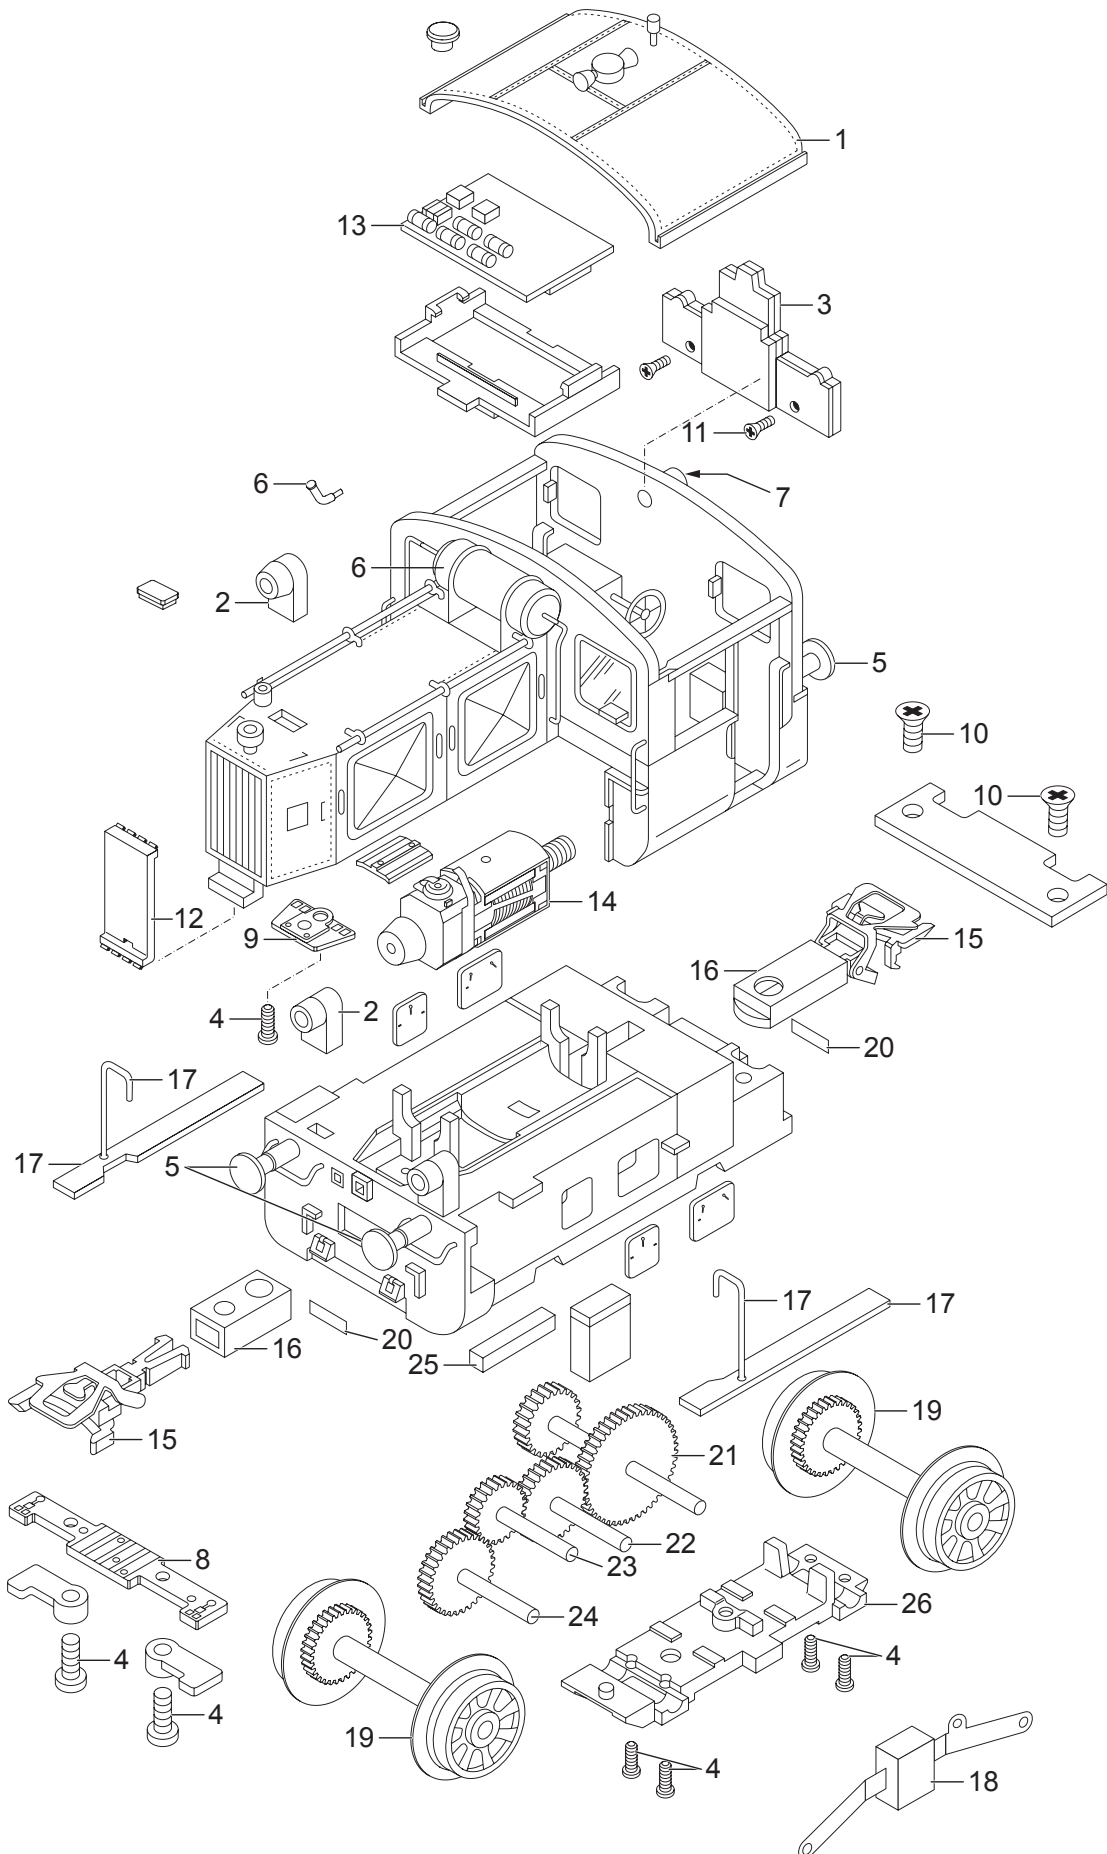

Einzelteile der Lokomotiven 22308

Details der Darstellung können von dem Modell abweichen.

Einzelteile der Lokomotiven 22308

Lfd. Nr.	Benennung	Bestell-Nr.
1	Dach	E263 627
2	Lampe vorn	E320 486
3	Beleuchtung, hinten	E177 526
4	Schraube	E321 592
5	Puffer	E189 780
6	Leitungen, Kessel	E189 781
7	Linse	E321 553
8	Beleuchtung, vorn	E177 525
9	Leiterplatte Licht, vorne weiß	E171 783
10	Schraube	E219 088
11	Schraube	E321 552
12	Kontaktplatte	E322 108
13	Decoder	312 089
14	Motor	E322 099
15	Kurzkupplung	E701 630
16	Kupplungsschacht	E321 557
17	Trittbrett m. Griffstange	E309 967
18	Schleifer	E223 734
19	Radsatz	E312 097
20	Blattfeder	E321 558
21	Schneckenradsatz	E322 102
22	Zwischenradsatz	E322 104
23	Zwischenradsatz	E322 103
24	Zwischenradsatz	E322 105
25	Magnet	E321 521
26	Achshalter, Isolierplatte, Lötfahne	E189 783
	Zugvorricht. Bremsleitung	E311 711
	Lautsprecher	E234 556