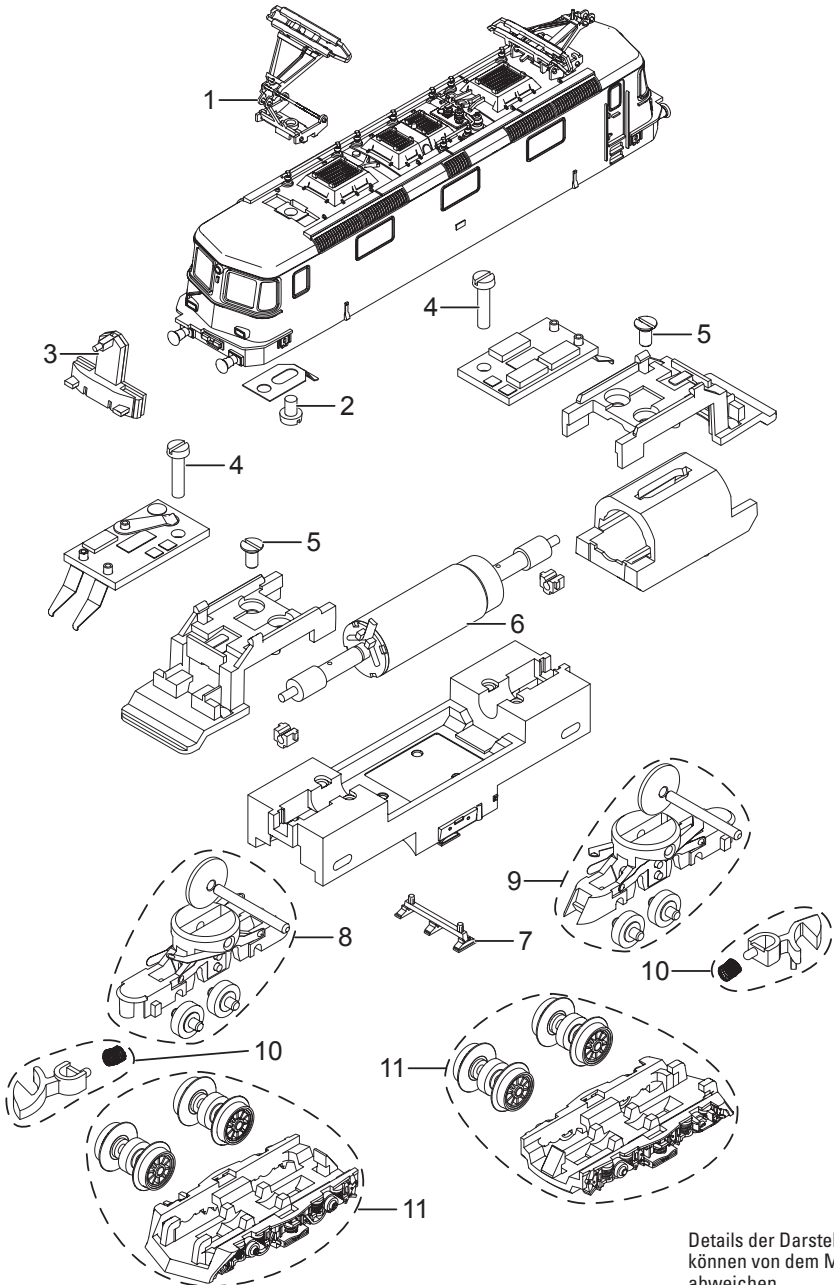

Einzelteile der Lokomotive 88593

Details der Darstellung
können von dem Modell
abweichen.

Einzelteile der Lokomotive 88593

Lfd. Nr.	Benennung	Bestell-Nr.
1	Stromabnehmer-Einholm	E265 370
2	Schraube	E785 150
3	Beleuchtungseinheit	E324 032
4	Schraube	E785 190
5	Schraube	E785 550
6	Motor	E288 467
7	Magnetattrappe	E171 403
8	Getriebegehäuse vorn	E182 117
9	Getriebegehäuse hinten	E182 147
10	Kupplung	E166 264
11	Drehgestellrahmen, Radsätze	E182 148

Hinweis: Einige Teile werden nur ohne oder mit anderer Farbgebung angeboten.
Teile, die hier nicht aufgeführt sind, können nur im Rahmen einer Reparatur im Märklin Reparatur-Service repariert werden.