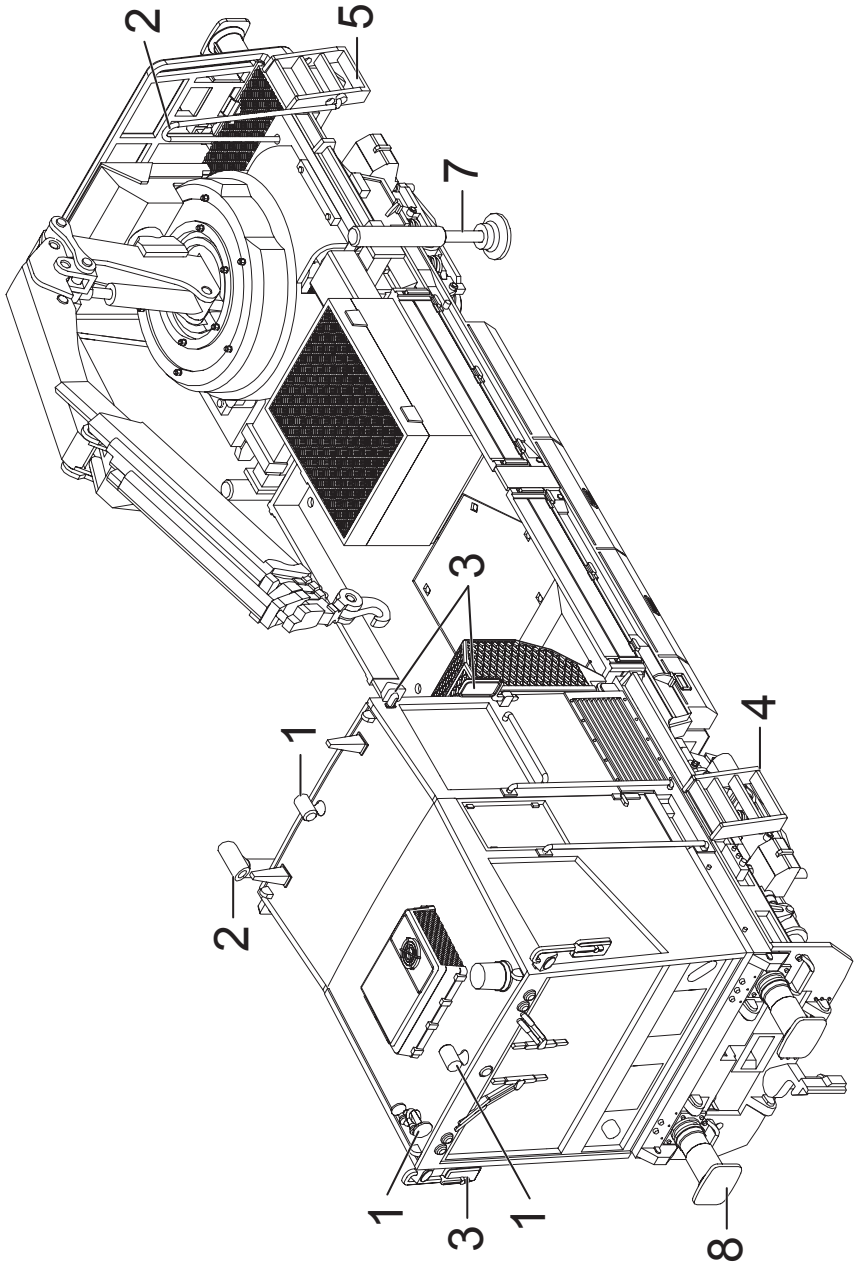

# Einzelteile der Lokomotive 39548

Details der Darstellung können von dem Modell abweichen

# Einzelteile der Lokomotive 39548

Lfd. Nr.	Benennung	Bestell-Nr.
1	Set Dachsteckteile	E297 926
2	Auspuff u. Haltestangen	E297 931
3	Spiegel	E297 937
4	Leitern vorne	E297 942
5	Leitern hinten	E297 945
6	Schleifer	E297 948
7	Seitenstützen	E297 953
8	Puffer	E297 954